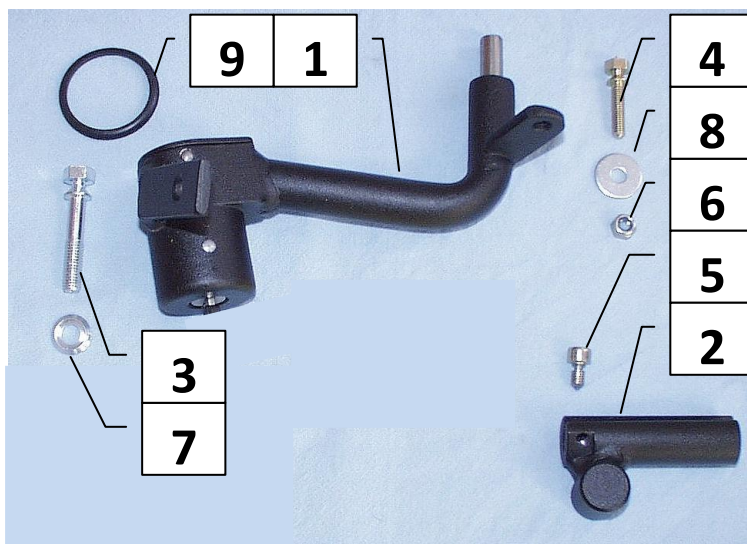

Паспорт Механического Противоугонного Устройства «FORTUS» 152138/01.

Марка а/м	Volkswagen
Модель а/м	Multivan, Caravelle
Страна производства а/м	Германия
Год начала производства а/м	2005
Год окончания производства а/м	2009; 2010
Тип кузова автомобиля а/м	минивэн
Тип двигателя автомобиля а/м	бензин, дизель
Объем двигателя а/м	-
Тип КПП а/м	типтроник
Количество ступеней КПП а/м	-
Расположение передачи "R" для механических КПП (вперед, назад)	-
Комментарий к модификации МПУ "Fortus" (Особенности КПП)	-
Артикул МПУ "Fortus"	152138/01
Модель (номер) МПУ "Fortus"	822
Паспорт МПУ "Fortus" (Инструкция по установке, комплектация)	-

Комплектация МПУ «FORTUS» 152138 /01.

п/п	Артикул	Наименование	Кол-во
1	F-KO-L-822	Замок МПУ	1
2	HO-822	Хомут МПУ	1
3	BS-G-N-T-08040	Болт срывной М8х40	1
4	BS-G-N-T-06025	Болт срывной М6х25	1
5	BS-C-V-F-06010	Болт внутренний срывной острый М6х10	1
6	G-06	Гайка несрывная М6	1
7	SH-06	Шайба ф6	1
8	SH-08	Шайба ф8	1
9	MA-30	Декоративная манжета	1

Закрутить болт, используя гайку с другой стороны

15

16

17

18

Просверлить отверстие

19

Установить консоль на место