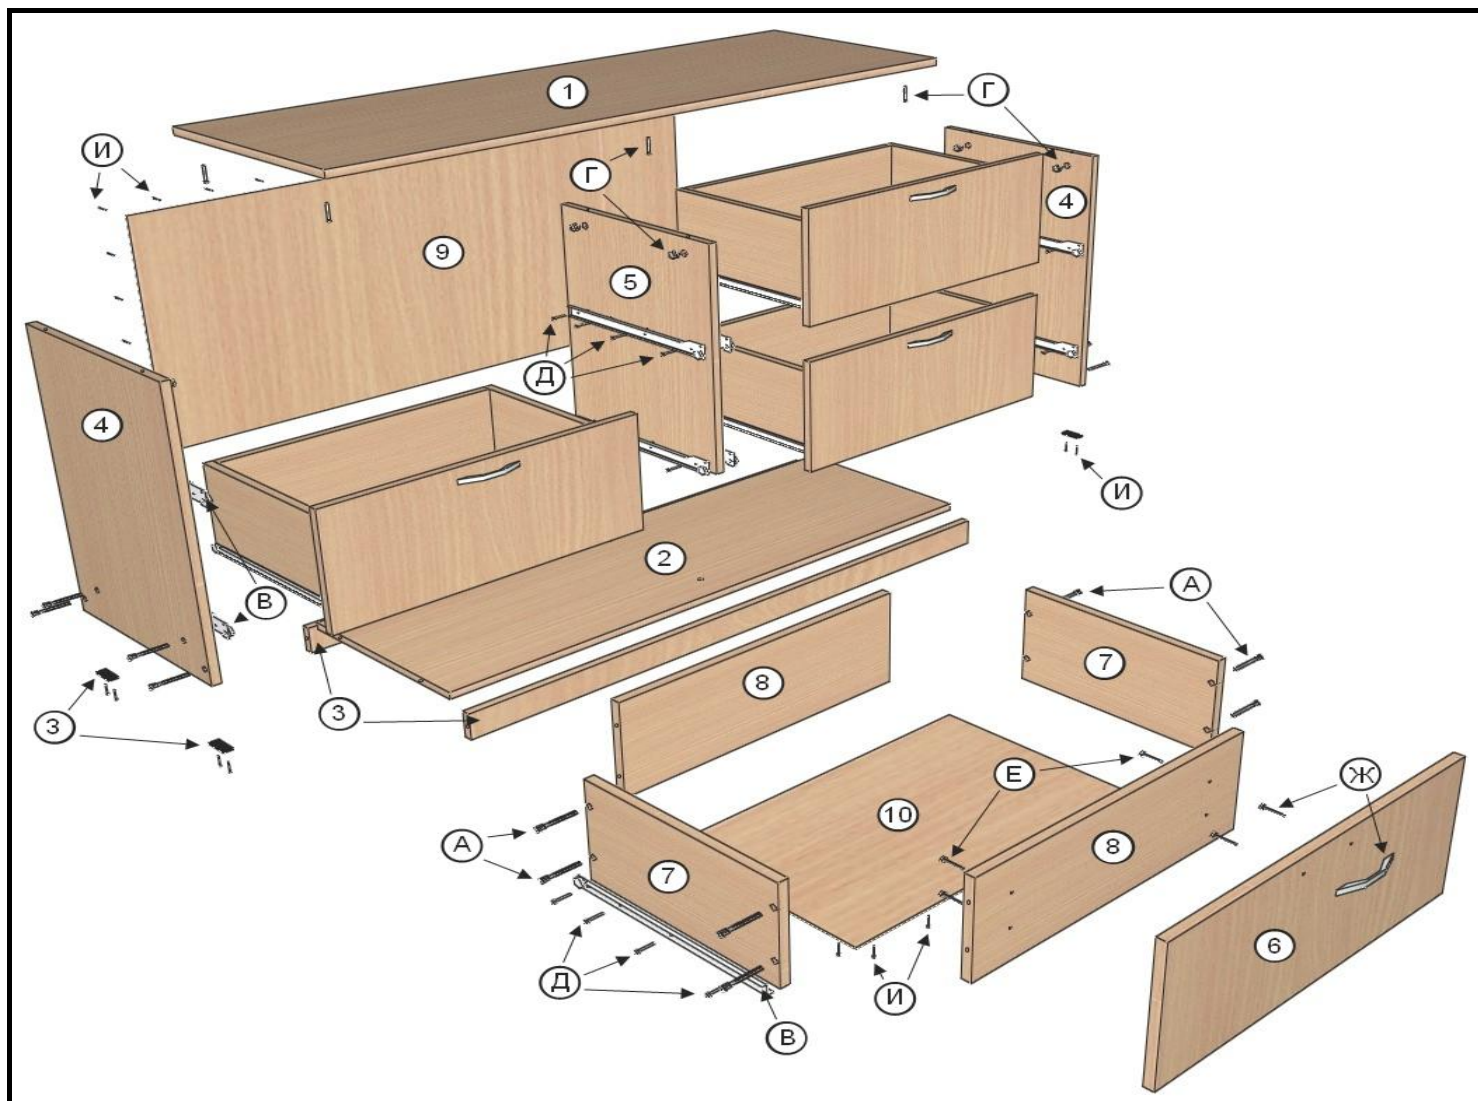

Н-60-Я
Накопитель типовой Н60-Я
1200x400x600

Детали

Обозначение	Наименование	Размер, мм	Кол-во	Примечание
1	Крыша	1200x400x16	1	Н.001
2	Горизонт	1164x380x16	1	Н.002
3	Цоколь	1164x60x16	2	Н.003
4	Боковая стенка	584x380x16	2	Н.020/021
5	Перегородка	508x380x16	1	Н.022
6	Фасад ящика	258x594x16	4	Н.023
7	Боковая стенка ящика	190x350x16	8	Н.013
8	Задняя стенка ящика	190x516x16	8	Н.014
9	Задняя стенка ДВП	532x1192x3,2	1	
10	Дно ящика ДВП	548x350x3,2	4	

Фурнитура

Обозначение	Наименование	Характеристика	Кол-во	Примечание
А	Евровинт	7x50	42	
Б	Заглушка		42	
В	Направляющие роликовые	350 мм	4	комплект
Г	Эксцентрик	замок+шток	6	
Д	Шуруп	3,5x16	64	
Е	Шуруп	4x30	16	
Ж	Ручка-скоба	96 мм	4	"+ крепеж"
З	Подпятник		4	
И	Гвоздь	2x20	102	
К	Ключ-шестигранник		1	