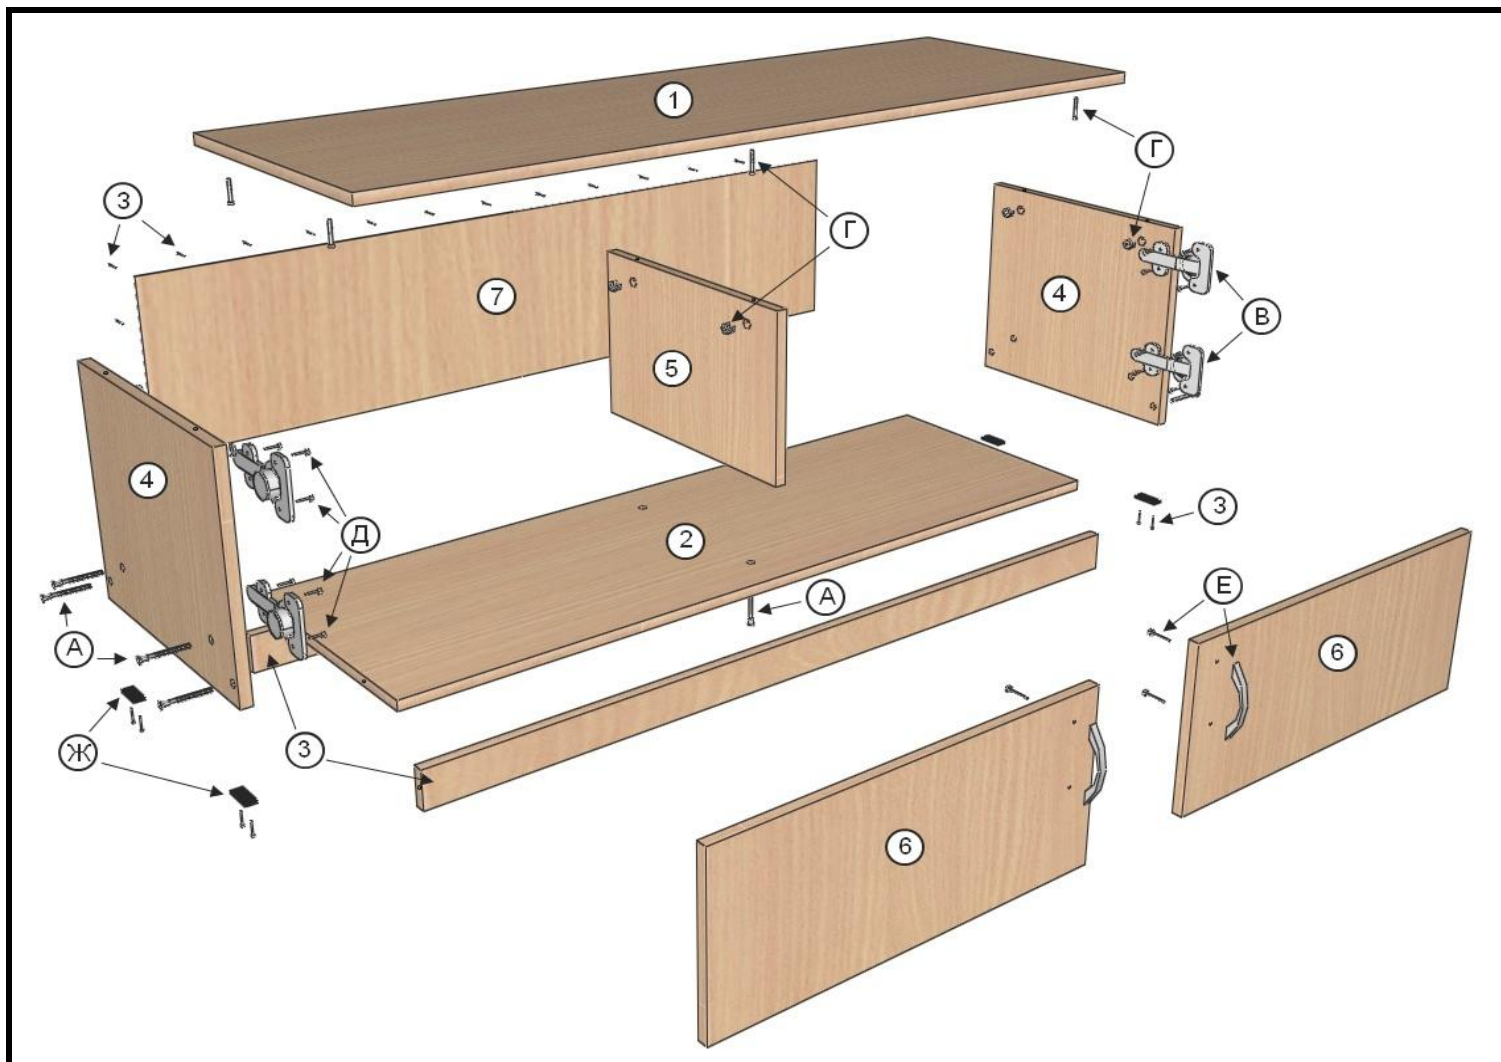

Н-35-Д
Накопитель с дверками
1200x400x350

Детали

Обозначение	Наименование	Размер, мм	Кол-во	Примечание
1	Крыша	1200x400x16	1	Н.001
2	Горизонт	1164x380x16	1	Н.002
3	Цоколь	1164x60x16	2	Н.003
4	Боковая стенка	334x380x16	2	Н.004/005
5	Перегородка	258x380x16	1	Н.006
6	Дверь	270x594x16	2	Н.007/008
7	ДВП	282x1192x3,2	1	

Фурнитура

Обозначение	Наименование	Характеристика	Кол-во	Примечание
А	Евровинт	7x50	10	
Б	Заглушка		10	
В	Петля накладная	4-х шарнир. 90 град.	4	
Г	Эксцентрик	замок+шток	6	
Д	Шуруп	4x16	16	
Е	Ручка-скоба		2	
Ж	Подпятник		4	
З	Гвоздь	2x20	34	
И	Ключ-шестигранник		1	