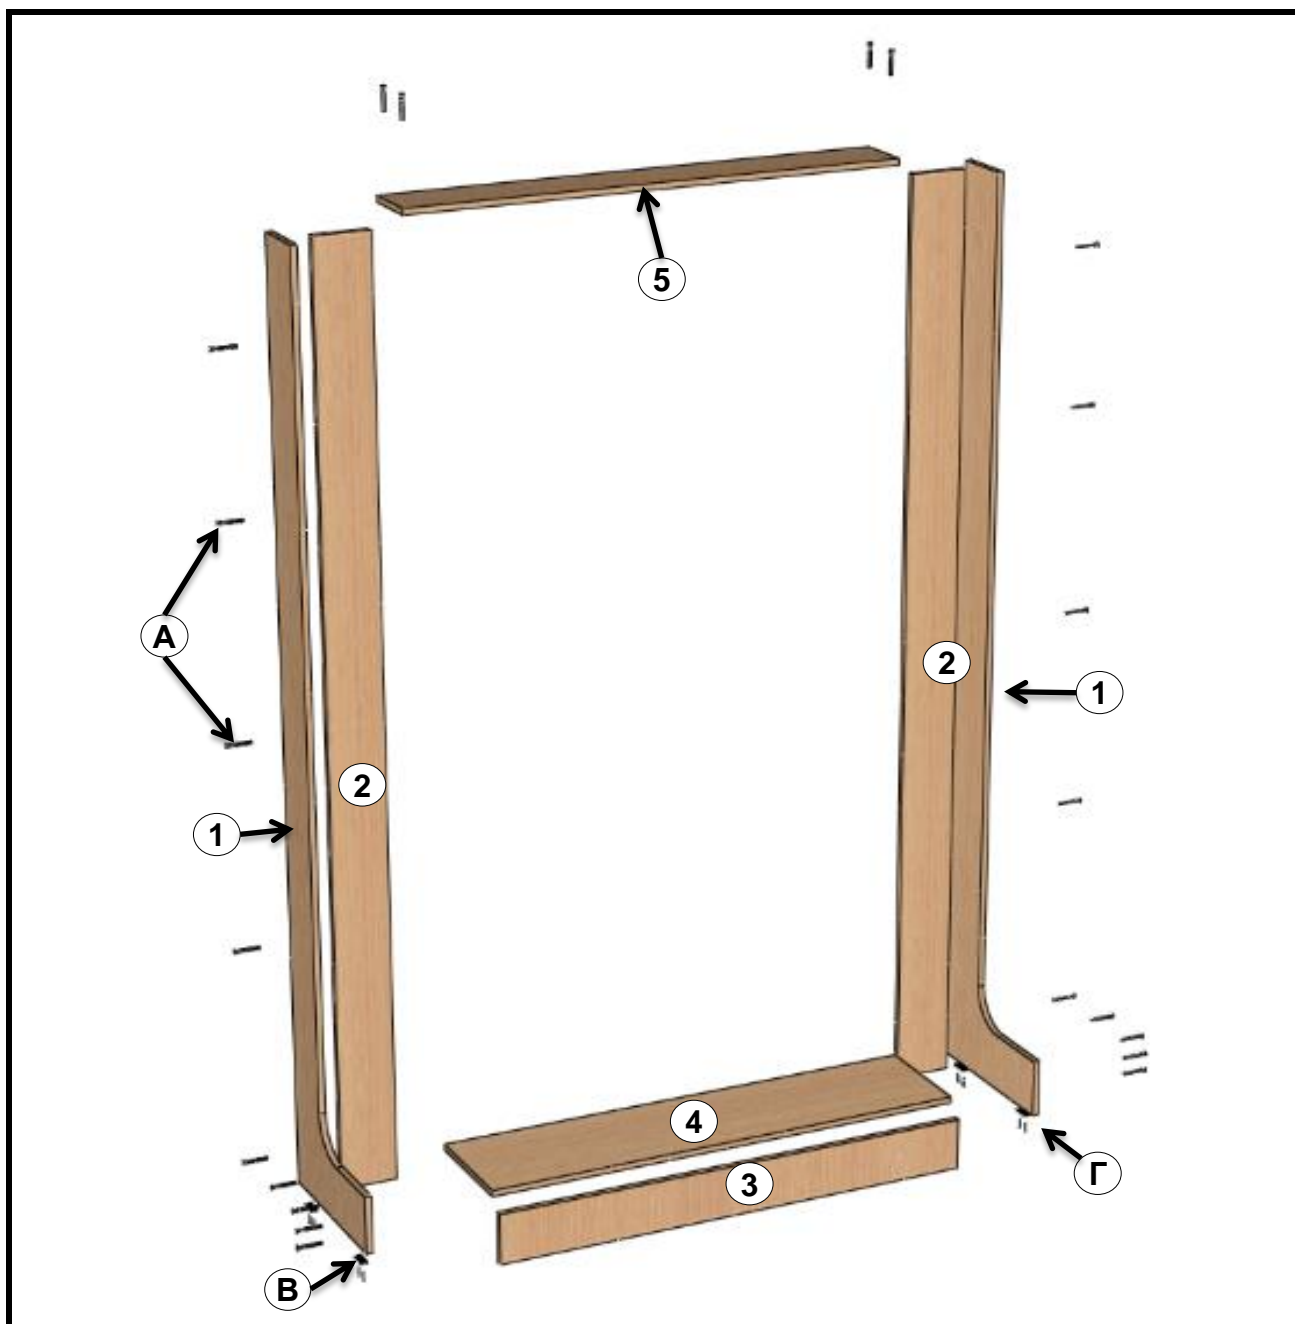

КС-201/1

Размеры: 2416x1032x430

**Детали**

| Обозначение | Наименование   | Размер, мм  | Кол-во | Примечание |
|-------------|----------------|-------------|--------|------------|
| 1           | Боковая стенка | 2400x430x16 | 2      |            |
| 2           | Боковая планка | 2400x140x16 | 2      |            |
| 3           | Цоколь         | 1000x134x16 | 1      |            |
| 4           | Горизонт       | 1000x283x16 | 1      |            |
| 5           | Крыша          | 1032x152x16 | 1      |            |

**Фурнитура**

| Обозначение | Наименование      | Характеристика | Кол-во | Примечание |
|-------------|-------------------|----------------|--------|------------|
| А           | Евровинт          | 7x50           | 22     |            |
| Б           | Заглушка          |                | 22     |            |
| В           | Подпятник         |                | 4      |            |
| Г           | Гвоздь            | 2x20           | 8      |            |
| Д           | Шуруп             | 3,5x30         | 10     |            |
| Е           | Ключ-шестигранник |                | 1      |            |