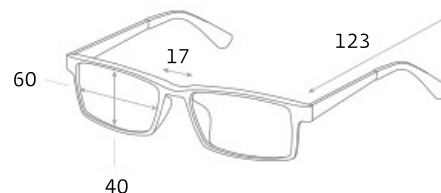

ВОДИТЕЛЬСКИЕ ОЧКИ SPG «НЕПОГОДА | НОЧЬ», артикул: AD033

ПРИМЕНЕНИЕ

артикул: AD033

категория: luxury

цвет:

черный

темно-серый

серебро

ПОДРОБНАЯ ИНФОРМАЦИЯ О МОДЕЛИ:

Форма: мужские

Ширина: широкие

Габариты, мм:

Тип оправы: полнооправная

Геометрия: не определена

Наносники: регулируемые

Материал оправы: монель

монель: Сплав никеля и меди. Обладает коррозионной стойкостью и высокой прочностью.

Материал линз: пластик поликарбонат

Вес: 34 гр.