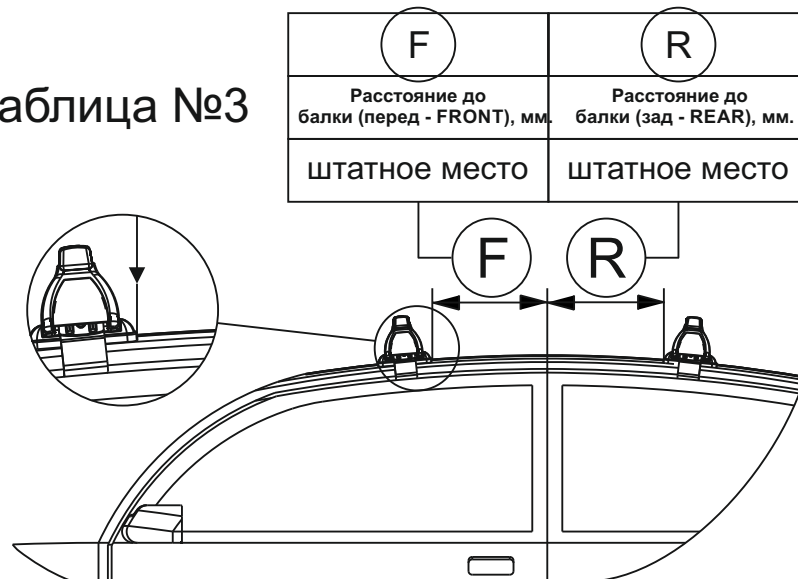

X		Y	
Перед, мм. (FRONT)	Зад, мм. (REAR)	Перед, мм. (FRONT)	Зад, мм. (REAR)
100	130	1000	940

Таблица №3

! Внимание

Перед выполнением пункта 15 паспорта необходимо произвести следующее действие