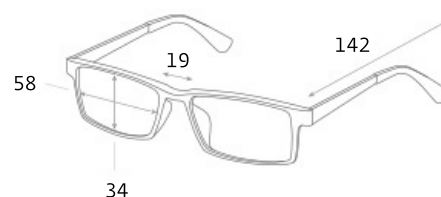

# ВОДИТЕЛЬСКИЕ ОЧКИ SPG «СОЛНЦЕ», артикул: AS071

ПРИМЕНЕНИЕ

артикул: AS071

категория: luxury

цвет:

 черный

 серебро

ПОДРОБНАЯ ИНФОРМАЦИЯ О МОДЕЛИ:

Форма: unisex

Ширина: средние

Габариты, мм:

Тип оправы: полнооправная

Геометрия: прямоугольная

Наносники: регулируемые

Материал оправы: монель + ацетат

**монель:** Сплав никеля и меди. Обладает коррозионной стойкостью и высокой прочностью.

**ацетат:** Мягкий, приятный на ощупь пластик. Гипоаллергенный.

Материал линз: пластик поликарбонат

Вес: 17 гр.