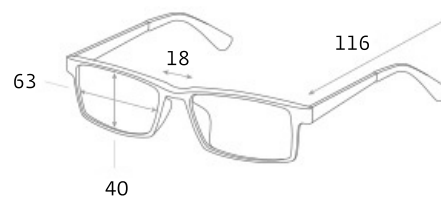

# ВОДИТЕЛЬСКИЕ ОЧКИ SPG «СОЛНЦЕ», артикул: AS051

ПРИМЕНЕНИЕ

артикул: AS051

категория: luxury

цвет:

 черный

ПОДРОБНАЯ ИНФОРМАЦИЯ О МОДЕЛИ:

Форма: unisex

Ширина: средние

Габариты, мм:

Тип оправы: полнооправная

Геометрия: прямоугольная

Наносники: регулируемые

Материал оправы: монель

**монель:** Сплав никеля и меди. Обладает коррозионной стойкостью и высокой прочностью.

Материал линз: пластик поликарбонат

Вес: 26 гр.