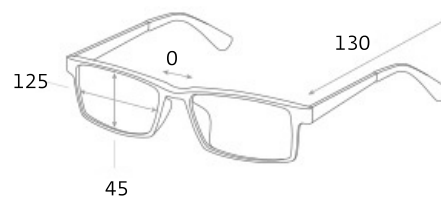

# ВОДИТЕЛЬСКИЕ ОЧКИ SPG «СОЛНЦЕ», артикул: AS049

ПРИМЕНЕНИЕ

артикул: AS049

категория: luxury

цвет:

 черный

ПОДРОБНАЯ ИНФОРМАЦИЯ О МОДЕЛИ:

Форма: unisex

Ширина: средние

Габариты, мм:

Тип оправы: полнооправная

Геометрия: овальная

Наносники: регулируемые

Материал оправы: монель

**монель:** Сплав никеля и меди. Обладает коррозионной стойкостью и высокой прочностью.

Материал линз: пластик поликарбонат

Вес: 23 гр.