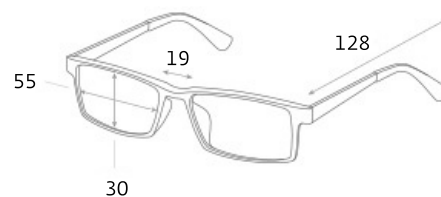

ВОДИТЕЛЬСКИЕ ОЧКИ SPG «СОЛНЦЕ», артикул: AS012

ПРИМЕНЕНИЕ

артикул: AS012

категория: luxury

цвет:

темно-серый

ПОДРОБНАЯ ИНФОРМАЦИЯ О МОДЕЛИ:

Форма: unisex

Ширина: средние

Габариты, мм:

Тип оправы: лесочная

Геометрия: не определена

Наносники: регулируемые

Материал оправы: нержавеющая сталь

нержавеющая сталь: Оправы из нержавеющей стали устойчивы к коррозии и надежны.

Материал линз: пластик поликарбонат

Вес: 25 гр.