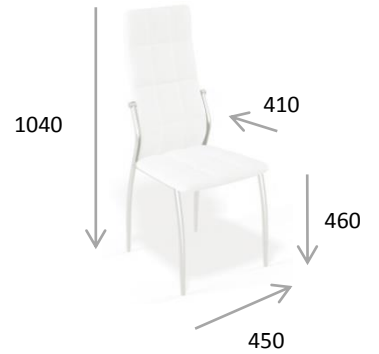

KENNER 107S

металлический каркас, экокожа, ножки в чехле из экокожи

KENNER 108S

металлический каркас, экокожа

KENNER 106S

металлический каркас, экокожа

KENNER 104S

металлический каркас из цельного прутка, экокожа