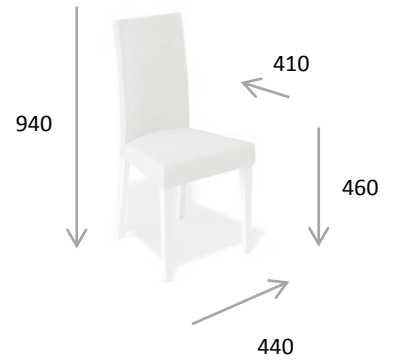

KENNER 101M

каркас из массива бука, мебельная ткань «рогожка»