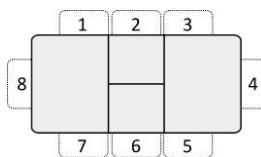

Механизм

Синхронный механизм раскладки, бесшумный, легкого скольжения.
Вставка «бабочка» шириной 400 мм со стеклом.

Размеры

Размер стола в сложенном виде
Ш1100 x Г700 x В750

Размер стола в разложенном виде
Ш1500 x Г700 x В750