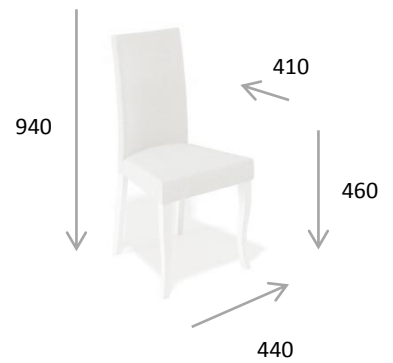

KENNER 101M

каркас из массива бука, мебельная ткань «рогожка»

KENNER 102M

каркас из массива бука, экокожа

KENNER 101C

каркас из массива бука, мебельная ткань «рогожка»

KENNER 103C

каркас из массива бука, мебельная ткань жаккард