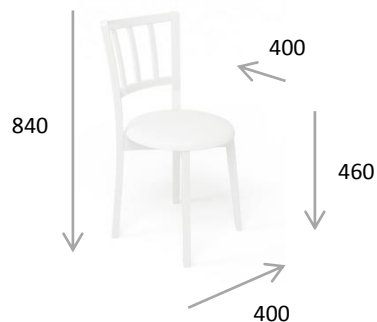

KENNER 105M каркас из массива бука, экокожа

KENNER 109M

каркас из массива бука, мебельная ткань «рогожка»

KENNER 110M

каркас из массива бука, экокожа

KENNER 111C

каркас из массива бука, мебельная ткань жаккард