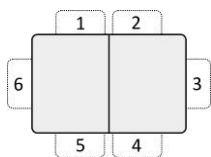

Механизм

Синхронный механизм раскладки, бесшумный, легкого скольжения.
Вставка «бабочка» шириной 400 мм со стеклом.

Размеры

Размер стола в сложенном виде
Ш1100 x Г700 x В750

Размер стола в разложенном виде
Ш1500 x Г700 x В750