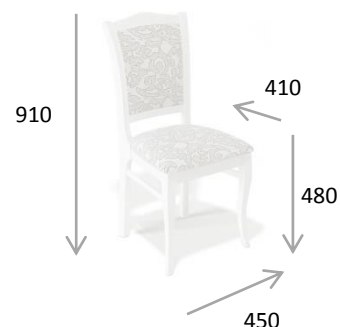

KENNER 105M каркас из массива бука, экокожа

KENNER 109M

каркас из массива бука, мебельная ткань «рогожка»

KENNER 110M

каркас из массива бука, экокожа

KENNER 111C

каркас из массива бука, мебельная ткань жаккард