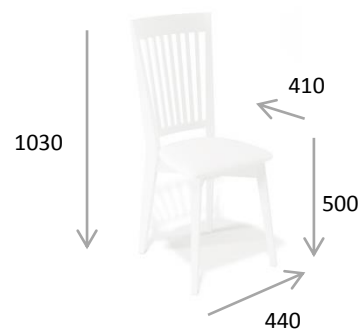

KENNER 105M каркас из массива бука, экокожа

KENNER 109M

каркас из массива бука, мебельная ткань «рогожка»

KENNER 110M

каркас из массива бука, экокожа

KENNER 111C

каркас из массива бука, мебельная ткань жаккард