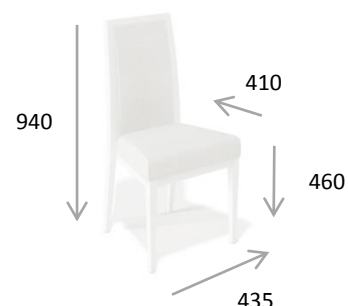

KENNER 105M каркас из массива бука, экокожа

KENNER 109M

каркас из массива бука, мебельная ткань «рогожка»

KENNER 110M

каркас из массива бука, экокожа

KENNER 111C

каркас из массива бука, мебельная ткань жаккард