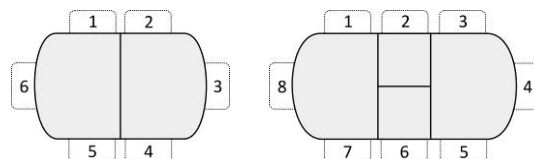

Раскладной

Вставка бабочка
«полуавтомат»

Kenner R1100 белый
Ш1100(1450) x Г1000 x В760
арт. 332709

KENNER 1300

Механизм

Синхронный механизм раскладки, бесшумный, легкого скольжения.
Вставка «бабочка» шириной 400 мм со стеклом.

Размеры

Стол в сложенном виде
Ш1300 x Г800 x В750

Стол в разложенном виде
Ш1700 x Г800 x В750

Пространство

Все столы Kenner шириной более 1100 мм вмещают 2 стула по широкой стороне в сложенном виде. В разложенном виде появляется два дополнительных **полноценных** места для важных гостей.