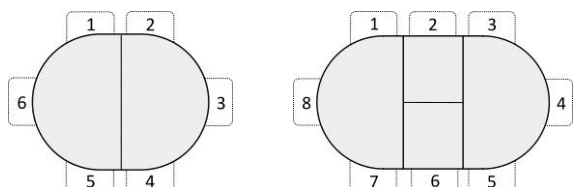

Kenner B1300; B1100

V1300/V1100

Механизм

Синхронный механизм раскладки, бесшумный, легкого скольжения. Вставка «бабочка» полуавтомат, шириной 450 и 350 мм **со стеклом**.

Продуманность

Форма опоры позволяет удобно сесть с любой стороны стола. Так же центральная опора освобождает пространство для ног.