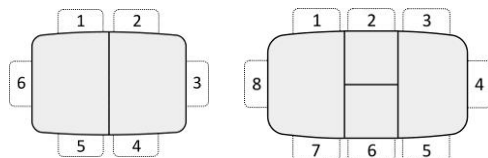

Размеры

Стол в сложенном виде
Ш1300 x Г800 x В750

Стол в разложенном виде
Ш1700 x Г800 x В750

Пространство

Все столы Kenner шириной более 1100 мм вмещают 2 стула по широкой стороне в сложенном виде. В разложенном виде появляется два дополнительных **полноценных** места для важных гостей.

Размеры

Стол в сложенном виде
Ш1200 x Г800 x В750
Стол в разложенном виде
Ш1600 x Г800 x В750

Коллекция

Передняя опора стульев, цвет стульев и обивка идеально сочетаются со столами. Такое совпадение показывает принадлежность к коллекции мебели и действительно украшает кухню.