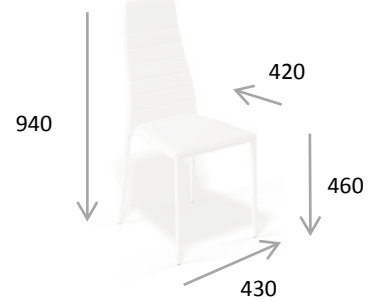

KENNER 107S

металлический каркас, экокожа, ножки в чехле из экокожи

KENNER 108S

металлический каркас, экокожа

KENNER 106S

металлический каркас, экокожа

KENNER 104S

металлический каркас из цельного прутка, экокожа