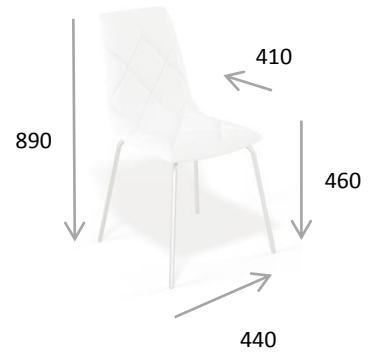

KENNER 107S

металлический каркас, экокожа, ножки в чехле из экокожи

KENNER 108S

металлический каркас, экокожа

KENNER 106S

металлический каркас, экокожа

KENNER 104S

металлический каркас из цельного прутка, экокожа