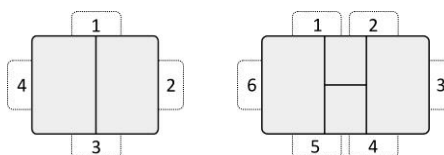

Kenner 900C
венге/стекло крем
арт. 332732

Kenner 900C
венге/стекло черное
арт. 332731

Размеры

Размер стола в сложенном виде

Ш900 x Г700 x В750

Размер стола в разложенном виде

Ш1200 x Г700 x В750

Компактность