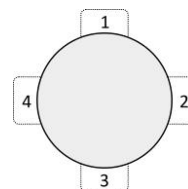

R1000/R1100

Механизм

Механизм раскладки установлен только на столе R 1100, дизайн остальных моделей механизмы не предусматривает.

Дизайн

Стол подходит в любой интерьер т.к. хромированные опоры и глянцевая поверхность стекла отражают все цвета, которые находятся вокруг стола.

Стол

KENNER R1000

www.kenner-shop.ru

Kenner R1000 прозрачный
Ш1000 x Г1000 x В760
арт. 332711

Kenner R1000 белый
Ш1000 x Г1000 x В760
арт. 332712

Kenner R1000 черный
Ш1000 x Г1000 x В760
арт. 332713

Стол

KENNER R1100

Раскладной

Вставка бабочка
«полуавтомат»