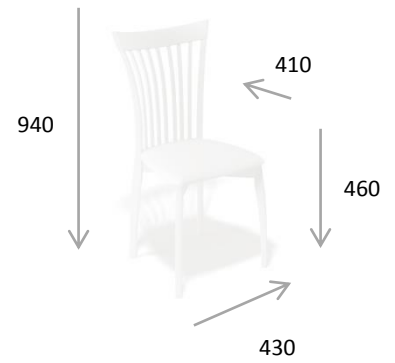

KENNER 101M

каркас из массива бука, мебельная ткань «рогожка»

KENNER 102M

каркас из массива бука, экокожа

KENNER 101C

каркас из массива бука, мебельная ткань «рогожка»

KENNER 103C

каркас из массива бука, мебельная ткань жаккард