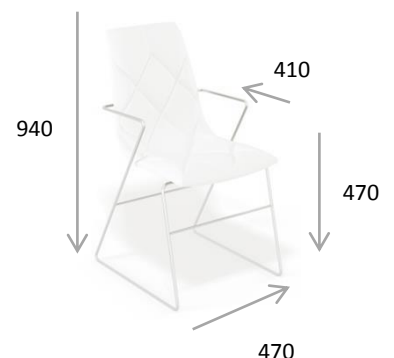

Консоль Kenner 1
венге/стекло белое