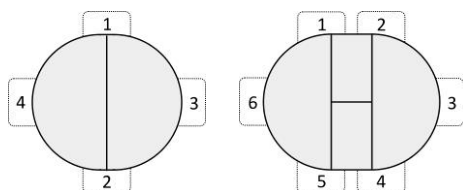

Стол

KENNER R1100

Раскладной

Вставка бабочка
«полуавтомат»