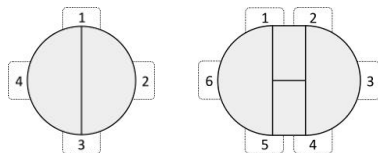

Размеры

Стол в сложенном виде

Ш1000 x Г1000 x В750

Стол в разложенном виде

Ш1300 x Г1000 x В750

Вставки со стеклом

Все вставки в наших столах со стеклом. При раскладке стол смотрится монолитно, скатерть не нужна.