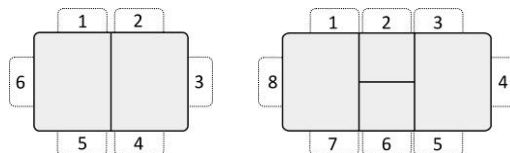

Kenner 1000C
венге/стекло черное
арт. 332721

KENNER 1100

Механизм

Синхронный механизм раскладки, бесшумный, легкого скольжения. Вставка «бабочка» шириной 400 мм со стеклом.

Размеры

Размер стола в сложенном виде

Ш1100 x Г700 x В750

Размер стола в разложенном виде

Ш1500 x Г700 x В750

Безопасность

Все углы столешниц скруглены большим радиусом, удариться невозможно. Дополнительно все столы оснащены стопорами, чтобы исключить самопроизвольное открывание стола.