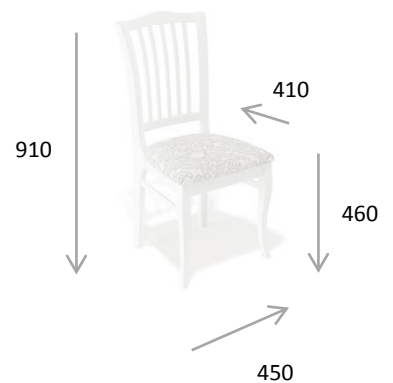

KENNER 101M

каркас из массива бука, мебельная ткань «рогожка»

KENNER 102M

каркас из массива бука, экокожа

KENNER 101C

каркас из массива бука, мебельная ткань «рогожка»

KENNER 103C

каркас из массива бука, мебельная ткань жаккард