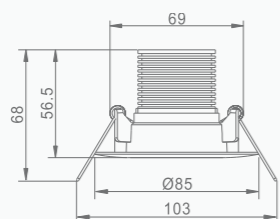

Starlet White

- › Степень защиты IP20 / IP 20 protection rating
- › Алюминиевый корпус / Aluminium enclosure
- › Напряжение питания: 230V 50 Hz / Power supply voltage: 230 V 50 Hz
- › Источник света: LED 3W или 5W / Light source: LED 3 W or 5 W
- › Режим: A(NM) – непостоянный или SA(M) – постоянный / Functions: A (NM) – non-maintained version or SA (M) – maintained version
- › Оптика: SC – для коридоров или SO – для открытых зон
  SC – corridors or SO – open zones
- › Ручной тест или авто-тест / Manual test or autotest
- › Аккумуляторы Ni-Cd HT, время автономной работы 3 часа / Ni-Cd HT batteries with the autonomy time 3 h
- › Монтаж в подвесные потолки / Installation in suspended ceilings
- › Применяется для аварийного эвакуационного освещения в общественных зданиях / For illuminating evacuation directions and designating evacuation exits in public utility buildings
- › Температура эксплуатации: $t_a 10^{\circ}\text{C} \div 55^{\circ}\text{C}$ / Temperature working range: $t_a 10^{\circ}\text{C} \div 55^{\circ}\text{C}$

Электронный блок питания / Electronics housing все версии / all versions

Аккумулятор / Battery pack все версии / all versions

Наименование / Model	Номер в каталоге / Catalogue number	Источник света / Light source	Оптика / Type of lens	Режим / Function	Автономия / Autonomy	Тест / Test	Вес (kg) / Weight (kg)
Starlet White LED SO 3 W 3 h SA MT	99616	LED 3 W	SO*	SA (M)**	3 h	Ручной / Manual	0,75
Starlet White LED SO 3 W 3h A AT	96740	LED 3 W	SO*	A (NM)**	3 h	Авто-тест / Autotest	0,75
Starlet White LED SO 5 W 3 h SA MT	99615	LED 5 W	SO*	SA (M)**	3 h	Ручной / Manual	0,80
Starlet White LED SO 5 W 3 h A AT	99614	LED 5 W	SO*	A (NM)**	3 h	Авто-тест / Autotest	0,80
Soczewka SC (korytarzowa) / SC Lens (corridor type)	99613	-	SC	-	-	-	0,01