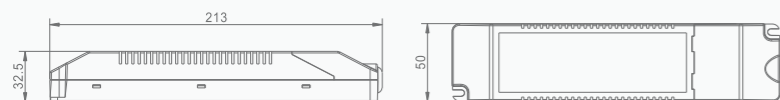

Starlet White

- › Степень защиты IP20 / IP 20 protection rating
- › Алюминиевый корпус / Aluminium enclosure
- › Напряжение питания: 230V 50 Hz / Power supply voltage: 230 V 50 Hz
- › Источник света: LED 3W или 5W / Light source: LED 3 W or 5 W
- › Режим: A(NM) – непостоянный или SA(M) – постоянный / Functions: A (NM) – non-maintained version or SA (M) – maintained version
- › Оптика: SC – для коридоров или SO – для открытых зон
  SC – corridors or SO – open zones
- › Ручной тест или авто-тест / Manual test or autotest
- › Аккумуляторы Ni-Cd HT, время автономной работы 3 часа / Ni-Cd HT batteries with the autonomy time 3 h
- › Монтаж в подвесные потолки / Installation in suspended ceilings
- › Применяется для аварийного эвакуационного освещения в общественных зданиях / For illuminating evacuation directions and designating evacuation exits in public utility buildings
- › Температура эксплуатации: $t_a 10^{\circ}\text{C} \div 55^{\circ}\text{C}$ / Temperature working range: $t_a 10^{\circ}\text{C} \div 55^{\circ}\text{C}$

Электронный блок питания / Electronics housing все версии / all versions