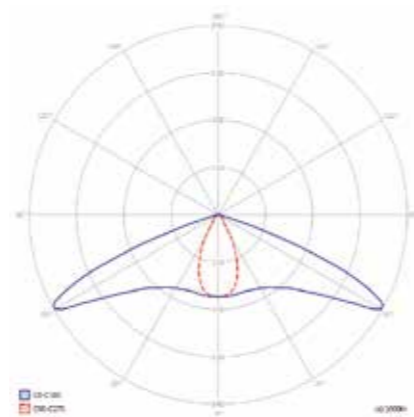

Starlet White

- › Степень защиты IP20 / IP 20 protection rating
- › Алюминиевый корпус / Aluminium enclosure
- › Напряжение питания: 230V 50 Hz / Power supply voltage: 230 V 50 Hz
- › Источник света: LED 3W или 5W / Light source: LED 3 W or 5 W
- › Режим: A(NM) – непостоянный или SA(M) – постоянный / Functions: A (NM) – non-maintained version or SA (M) – maintained version
- › Оптика: SC – для коридоров или SO – для открытых зон
  SC – corridors or SO – open zones
- › Ручной тест или авто-тест / Manual test or autotest
- › Аккумуляторы Ni-Cd HT, время автономной работы 3 часа / Ni-Cd HT batteries with the autonomy time 3 h
- › Монтаж в подвесные потолки / Installation in suspended ceilings
- › Применяется для аварийного эвакуационного освещения в общественных зданиях / For illuminating evacuation directions and designating evacuation exits in public utility buildings
- › Температура эксплуатации: $t_a 10^{\circ}\text{C} \div 55^{\circ}\text{C}$ / Temperature working range: $t_a 10^{\circ}\text{C} \div 55^{\circ}\text{C}$

Электронный блок питания / Electronics housing все версии / all versions

Аккумулятор / Battery pack все версии / all versions

Наименование / Model	Номер в каталоге / Catalogue number	Источник света / Light source	Оптика / Type of lens	Режим / Function	Автономия / Autonomy	Тест / Test	Вес (kg) / Weight (kg)
Starlet White LED SO 3 W 3 h SA MT	99616	LED 3 W	SO*	SA (M)**	3 h	Ручной / Manual	0,75
Starlet White LED SO 3 W 3h A AT	96740	LED 3 W	SO*	A (NM)**	3 h	Авто-тест / Autotest	0,75
Starlet White LED SO 5 W 3 h SA MT	99615	LED 5 W	SO*	SA (M)**	3 h	Ручной / Manual	0,80
Starlet White LED SO 5 W 3 h A AT	99614	LED 5 W	SO*	A (NM)**	3 h	Авто-тест / Autotest	0,80
Soczewka SC (korytarzowa) / SC Lens (corridor type)	99613	-	SC	-	-	-	0,01