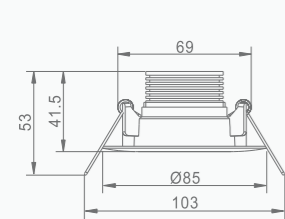

Starlet White

- › Степень защиты IP20 / IP 20 protection rating
- › Алюминиевый корпус / Aluminium enclosure
- › Напряжение питания: 230V 50 Hz / Power supply voltage: 230 V 50 Hz
- › Источник света: LED 3W или 5W / Light source: LED 3 W or 5 W
- › Режим: A(NM) – непостоянный или SA(M) – постоянный / Functions: A (NM) – non-maintained version or SA (M) – maintained version
- › Оптика: SC – для коридоров или SO – для открытых зон
  SC – corridors or SO – open zones
- › Ручной тест или авто-тест / Manual test or autotest
- › Аккумуляторы Ni-Cd HT, время автономной работы 3 часа / Ni-Cd HT batteries with the autonomy time 3 h
- › Монтаж в подвесные потолки / Installation in suspended ceilings
- › Применяется для аварийного эвакуационного освещения в общественных зданиях / For illuminating evacuation directions and designating evacuation exits in public utility buildings
- › Температура эксплуатации: $t_a 10^{\circ}\text{C} \div 55^{\circ}\text{C}$ / Temperature working range: $t_a 10^{\circ}\text{C} \div 55^{\circ}\text{C}$

Электронный блок питания / Electronics housing все версии / all versions

Аккумулятор / Battery pack все версии / all versions

Наименование / Model	Номер в каталоге / Catalogue number	Источник света / Light source	Оптика / Type of lens	Режим / Function	Автономия / Autonomy	Тест / Test	Вес (kg) / Weight (kg)
Starlet White LED SO 3 W 3 h SA MT	99616	LED 3 W	SO*	SA (M)**	3 h	Ручной / Manual	0,75
Starlet White LED SO 3 W 3h A AT	96740	LED 3 W	SO*	A (NM)**	3 h	Авто-тест / Autotest	0,75
Starlet White LED SO 5 W 3 h SA MT	99615	LED 5 W	SO*	SA (M)**	3 h	Ручной / Manual	0,80
Starlet White LED SO 5 W 3 h A AT	99614	LED 5 W	SO*	A (NM)**	3 h	Авто-тест / Autotest	0,80
Soczewka SC (korytarzowa) / SC Lens (corridor type)	99613	-	SC	-	-	-	0,01