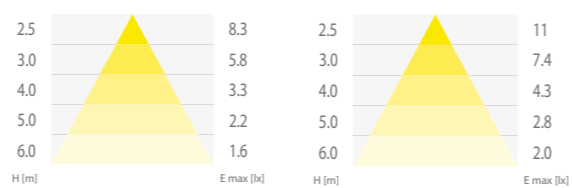

Starlet White

- › Степень защиты IP20 / IP 20 protection rating
- › Алюминиевый корпус / Aluminium enclosure
- › Напряжение питания: 230V 50 Hz / Power supply voltage: 230 V 50 Hz
- › Источник света: LED 3W или 5W / Light source: LED 3 W or 5 W
- › Режим: A(NM) – непостоянный или SA(M) – постоянный / Functions: A (NM) – non-maintained version or SA (M) – maintained version
- › Оптика: SC – для коридоров или SO – для открытых зон
  SC – corridors or SO – open zones
- › Ручной тест или авто-тест / Manual test or autotest
- › Аккумуляторы Ni-Cd HT, время автономной работы 3 часа / Ni-Cd HT batteries with the autonomy time 3 h
- › Монтаж в подвесные потолки / Installation in suspended ceilings
- › Применяется для аварийного эвакуационного освещения в общественных зданиях / For illuminating evacuation directions and designating evacuation exits in public utility buildings
- › Температура эксплуатации: $t_a 10^{\circ}\text{C} \div 55^{\circ}\text{C}$ / Temperature working range: $t_a 10^{\circ}\text{C} \div 55^{\circ}\text{C}$

Электронный блок питания / Electronics housing все версии / all versions

Аккумулятор / Battery pack все версии / all versions

Наименование / Model	Номер в каталоге / Catalogue number	Источник света / Light source	Оптика / Type of lens	Режим / Function	Автономия / Autonomy	Тест / Test	Вес (kg) / Weight (kg)
Starlet White LED SO 3 W 3 h SA MT	99616	LED 3 W	SO*	SA (M)**	3 h	Ручной / Manual	0,75
Starlet White LED SO 3 W 3h A AT	96740	LED 3 W	SO*	A (NM)**	3 h	Авто-тест / Autotest	0,75
Starlet White LED SO 5 W 3 h SA MT	99615	LED 5 W	SO*	SA (M)**	3 h	Ручной / Manual	0,80
Starlet White LED SO 5 W 3 h A AT	99614	LED 5 W	SO*	A (NM)**	3 h	Авто-тест / Autotest	0,80
Soczewka SC (korytarzowa) / SC Lens (corridor type)	99613	-	SC	-	-	-	0,01