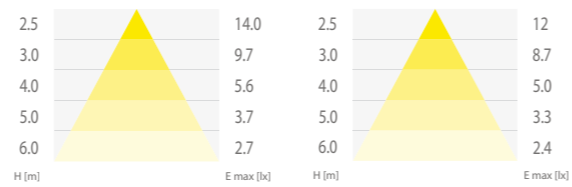

3 W SC

3 W SO

5 W SC

5 W SO