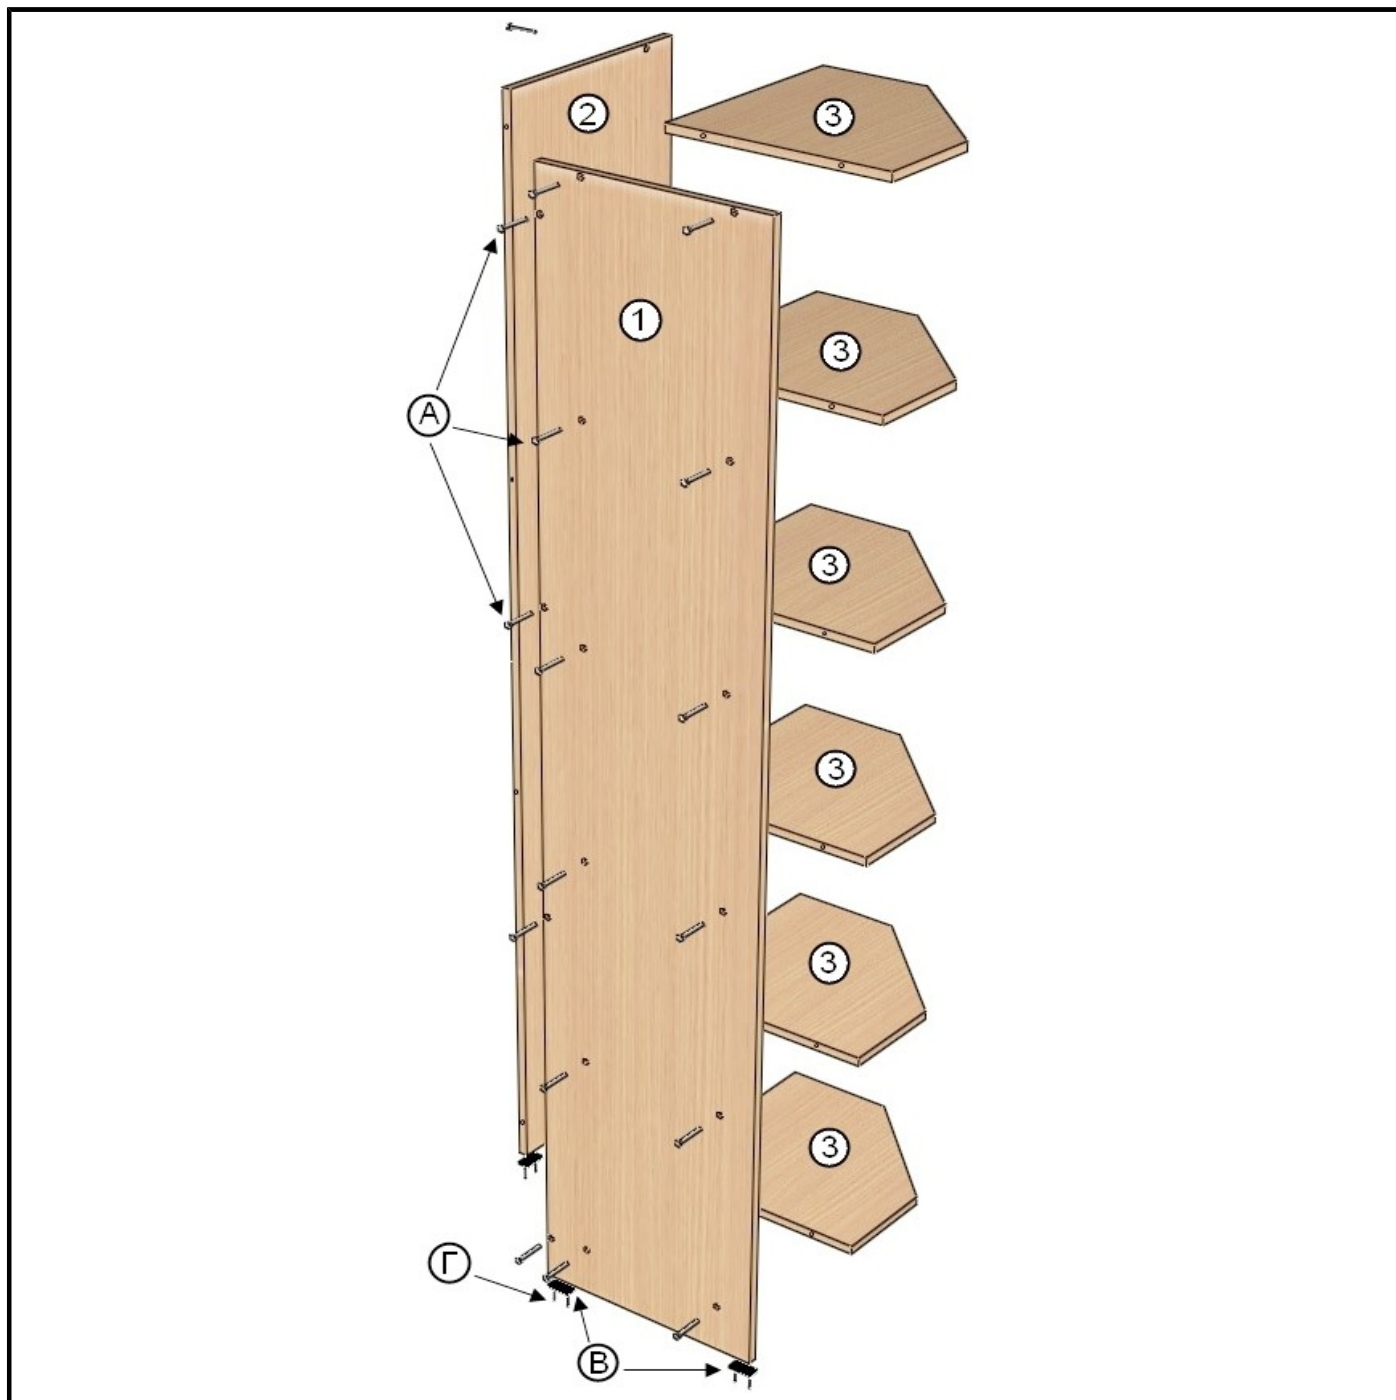

Ст-14
Стеллаж угловой наружный
2000x300x300

Детали

Обозначение	Наименование	Размер, мм	Кол-во	Примечание
1	Стенка боковая	2000x300x16	1	ТО 000.017
2	Стенка задняя	2000x284x16	1	ТО 000.018
3	Полка	284x284x16	6	Угол ТО 000.019

Фурнитура

Обозначение	Наименование	Характеристика	Кол-во	Примечание
А	Евровинт	7x50	22	
Б	Заглушка		22	
В	Подпятник		4	
Г	Гвоздь	2x20	8	
Д	Ключ-шестигранник		1	