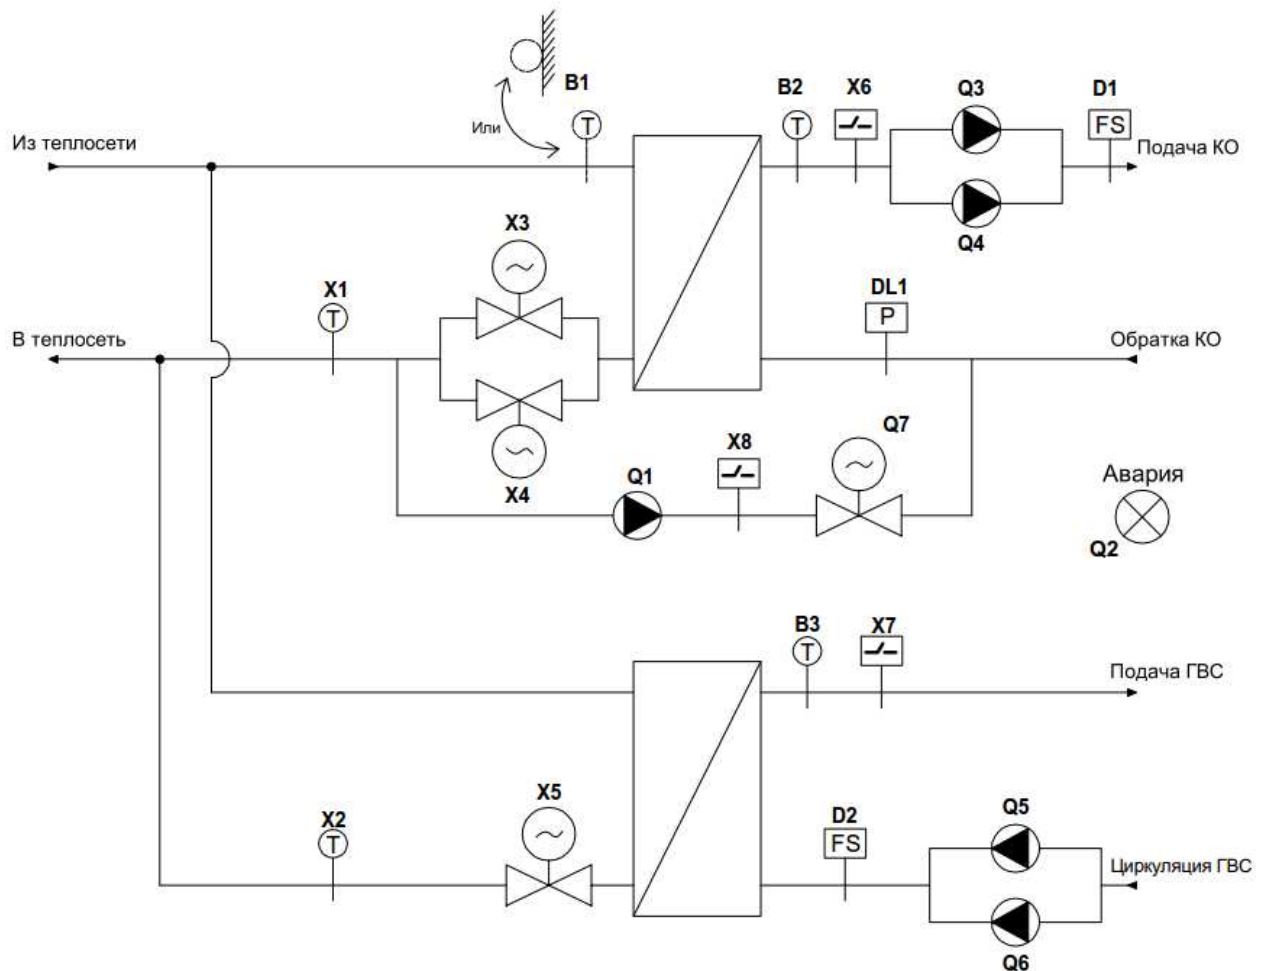

Climatix POL424 – контроллер для ИТП со встроенной программой управления.

- Два контура управления – отопление и ГВС
- Погодозависимое регулирование или управление по температуре подачи теплосети
- Схема подпитки контура отопления с клапаном и/или насосом
- Сдвоенные насосы отопления и циркуляции ГВС
- Каскадное управление клапанами контура отопления
- Контроль температуры обратки
- Отдельный релейный выход аварийного сообщения
- Управление приводами сигналом 0...10 В

Компактный и мощный контроллер

Готовая библиотека приложений

Съемные клеммы для удобного монтажа

Контроль доступа к настройкам программы

POL424.70

Встроенный Modbus RTU Master/Slave

Подключение к ПК кабелем RJ45->USB