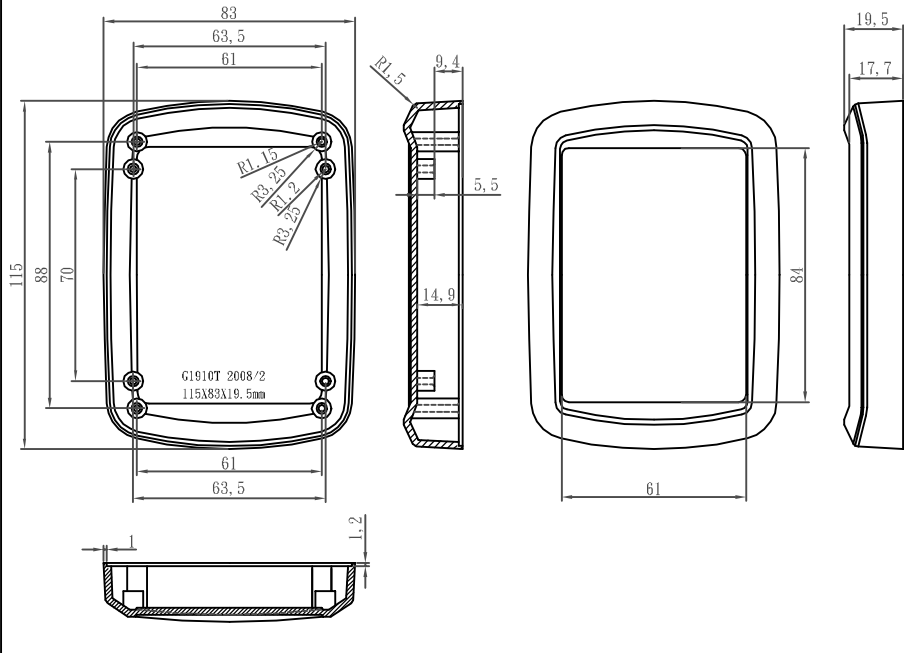

# G1910

LID

BASE

宣又實業有限公司 GAINTA INDUSTRIES LTD.	設計 DES' D BY	繪圖 DRA' D BY	核圖 CHK' D BY	比例 SCALE	日期 DATE	材質 MATE.	圖名 TITLE:	圖號 DWG NO. :	版次 REVISION	說明 DESCRIPTION
		JACKY			2008/3/6	ABS	G1910		A	