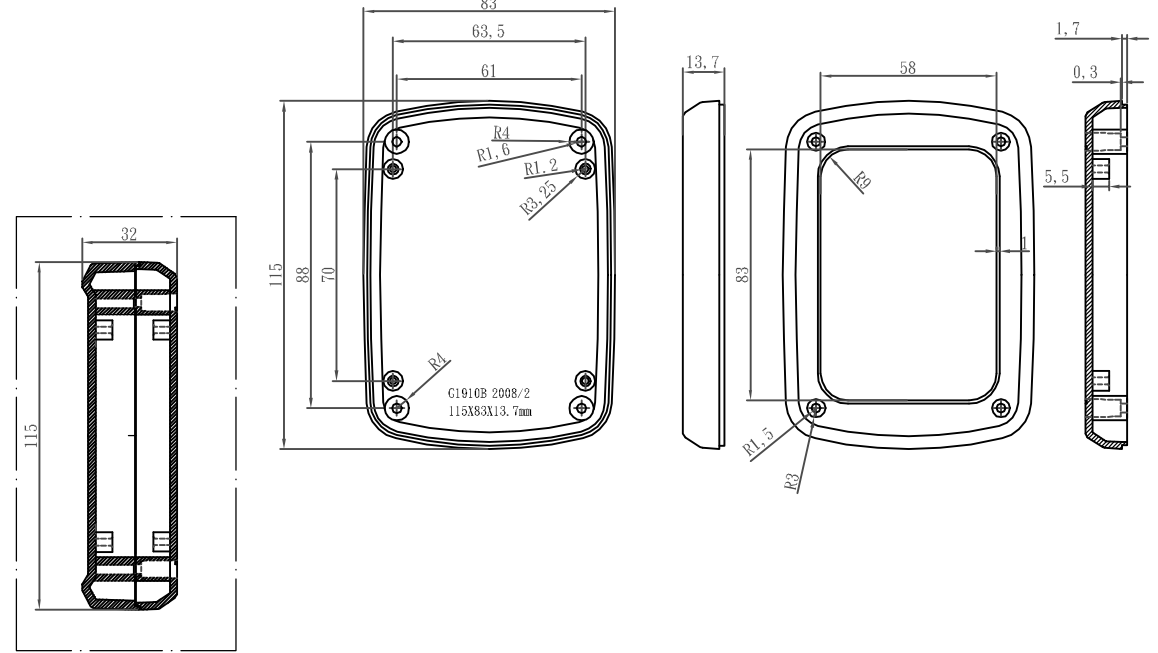

# G1910

LID

BASE

宣又實業有限公司 GAINTA INDUSTRIES LTD.	設計 DES' D BY	繪圖 DRA' D BY	核圖 CHK' D BY	比例 SCALE	日期 DATE	材質 MATE.	圖名 TITLE:	圖號 DWG NO. :	版次 REVISION	說明 DESCRIPTION
		JACKY			2008/3/6	ABS	G1910		A	