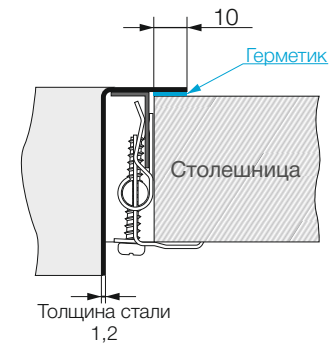

AKISAME 78-L (LG/GM)

AKISAME 78-LG-L 4993085
 AKISAME 78-GM-L 4993099

Stainless steel 304

Base 45

Weight (kilogram) 8,35

Врезной монтаж

AKISAME 78-L (LG/GM)

Stainless steel 304

Base 45

AKISAME 78-LG-L 4993085
AKISAME 78-GM-L 4993099

Weight (kilogram) 8,35

Монтаж вровень со столешницей

AKISAME 78-L (LG/GM)

Stainless steel 304

Base 45

AKISAME 78-LG-L 4993085
AKISAME 78-GM-L 4993099

Weight (kilogram) 8,35