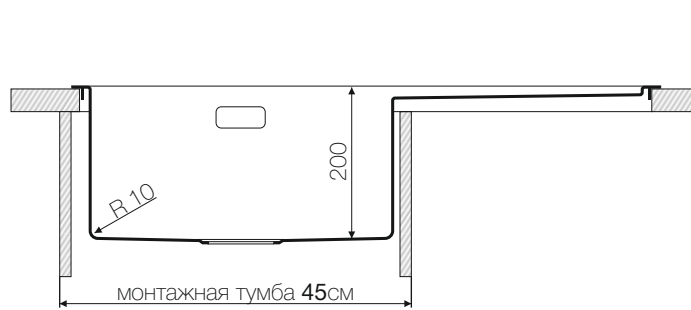

AKISAME 78-L (LG/GM)

AKISAME 78-LG-L 4993085
 AKISAME 78-GM-L 4993099

Stainless steel 304

Base 45

Weight (kilogram) 8,35

Врезной монтаж

AKISAME 78-L (LG/GM)

Stainless steel 304

Base 45

AKISAME 78-LG-L 4993085
AKISAME 78-GM-L 4993099

Weight (kilogram) 8,35

Монтаж вровень со столешницей

AKISAME 78-L (LG/GM)

Stainless steel 304

Base 45

AKISAME 78-LG-L 4993085
AKISAME 78-GM-L 4993099

Weight (kilogram) 8,35