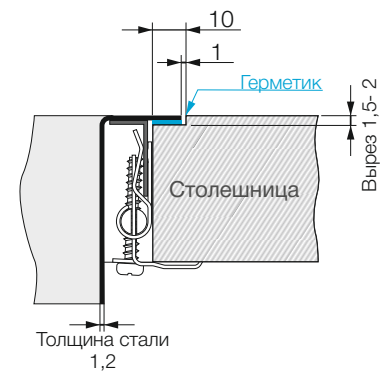

AKISAME 78-L (LG/GM)

AKISAME 78-LG-L 4993085
 AKISAME 78-GM-L 4993099

Stainless steel 304

Base 45

Weight (kilogram) 8,35

Врезной монтаж

AKISAME 78-L (LG/GM)

Stainless steel 304

Base 45

AKISAME 78-LG-L 4993085
AKISAME 78-GM-L 4993099

Weight (kilogram) 8,35

Монтаж вровень со столешницей

AKISAME 78-L (LG/GM)

Stainless steel 304

Base 45

AKISAME 78-LG-L 4993085
AKISAME 78-GM-L 4993099

Weight (kilogram) 8,35