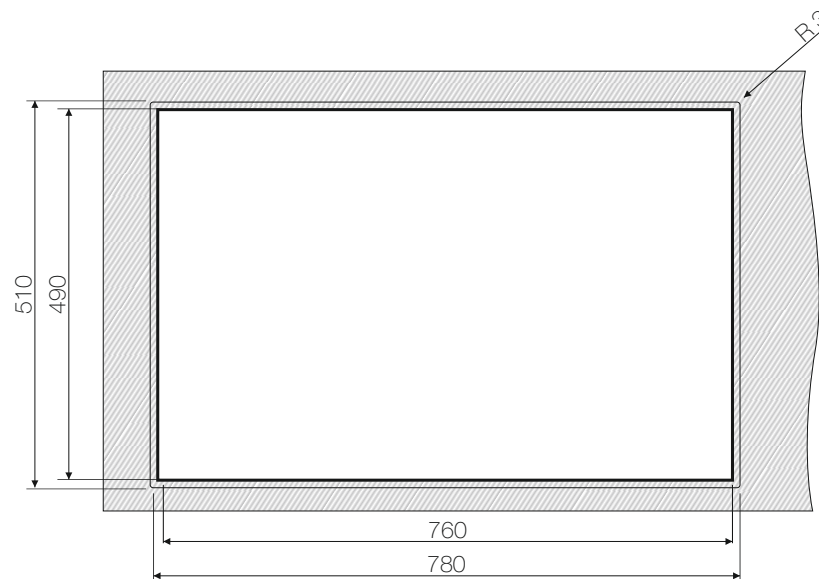

AKISAME 78-L (LG/GM)

AKISAME 78-LG-L 4993085
 AKISAME 78-GM-L 4993099

Stainless steel 304

Base 45

Weight (kilogram) 8,35

Врезной монтаж

AKISAME 78-L (LG/GM)

Stainless steel 304

Base 45

AKISAME 78-LG-L 4993085
AKISAME 78-GM-L 4993099

Weight (kilogram) 8,35

Монтаж вровень со столешницей

AKISAME 78-L (LG/GM)

Stainless steel 304

Base 45

AKISAME 78-LG-L 4993085
AKISAME 78-GM-L 4993099

Weight (kilogram) 8,35