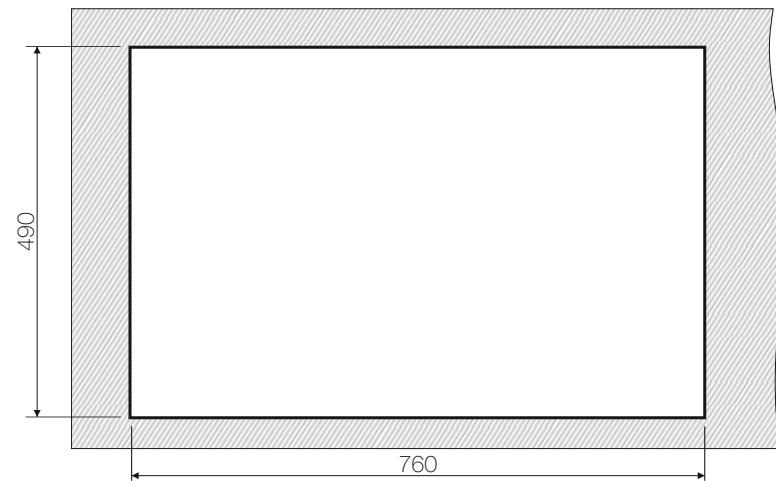

AKISAME 78-L (LG/GM)

AKISAME 78-LG-L 4993085
 AKISAME 78-GM-L 4993099

Stainless steel 304

Base 45

Weight (kilogram) 8,35

Врезной монтаж

AKISAME 78-L (LG/GM)

Stainless steel 304

Base 45

AKISAME 78-LG-L 4993085
AKISAME 78-GM-L 4993099

Weight (kilogram) 8,35

Монтаж вровень со столешницей

AKISAME 78-L (LG/GM)

Stainless steel 304

Base 45

AKISAME 78-LG-L 4993085
AKISAME 78-GM-L 4993099

Weight (kilogram) 8,35