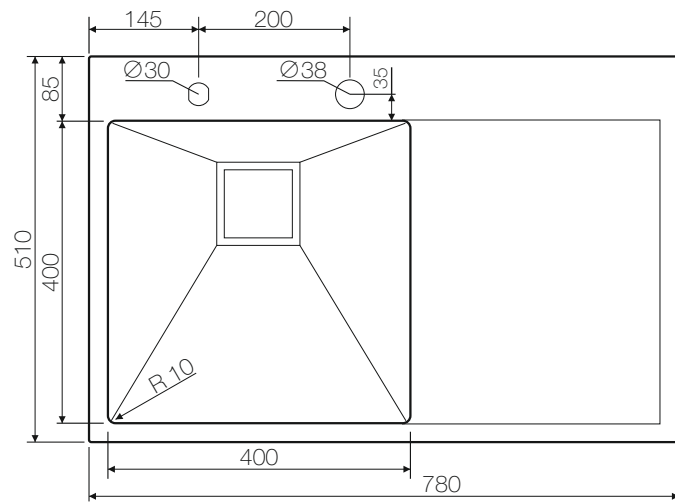

AKISAME 78-L (LG/GM)

AKISAME 78-LG-L 4993085
 AKISAME 78-GM-L 4993099

Stainless steel 304

Base 45

Weight (kilogram) 8,35

Врезной монтаж

AKISAME 78-L (LG/GM)

Stainless steel 304

Base 45

AKISAME 78-LG-L 4993085
AKISAME 78-GM-L 4993099

Weight (kilogram) 8,35

Монтаж вровень со столешницей

AKISAME 78-L (LG/GM)

Stainless steel 304

Base 45

AKISAME 78-LG-L 4993085
AKISAME 78-GM-L 4993099

Weight (kilogram) 8,35