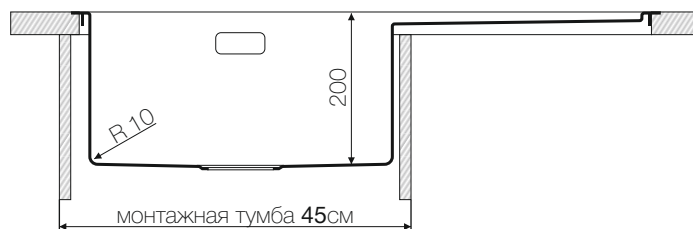

AKISAME 78-L (LG/GM)

AKISAME 78-LG-L 4993085
 AKISAME 78-GM-L 4993099

Stainless steel 304

Base 45

Weight (kilogram) 8,35

Врезной монтаж

AKISAME 78-L (LG/GM)

Stainless steel 304

Base 45

AKISAME 78-LG-L 4993085
AKISAME 78-GM-L 4993099

Weight (kilogram) 8,35

Монтаж вровень со столешницей

AKISAME 78-L (LG/GM)

Stainless steel 304

Base 45

AKISAME 78-LG-L 4993085
AKISAME 78-GM-L 4993099

Weight (kilogram) 8,35