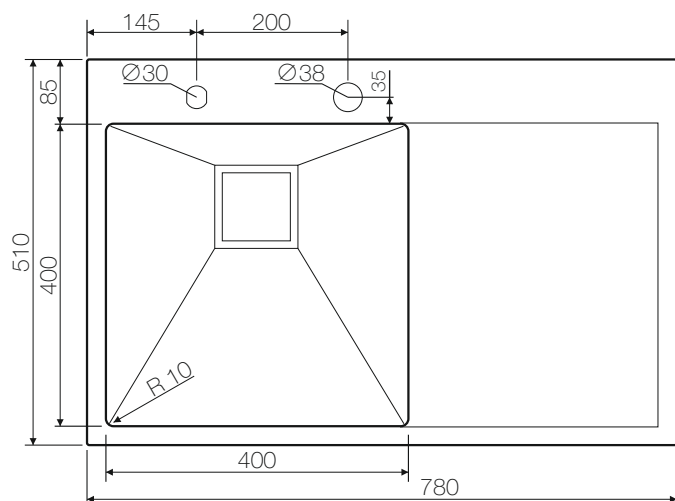

AKISAME 78-L (LG/GM)

AKISAME 78-LG-L 4993085
 AKISAME 78-GM-L 4993099

Stainless steel 304

Base 45

Weight (kilogram) 8,35

Врезной монтаж

AKISAME 78-L (LG/GM)

Stainless steel 304

Base 45

AKISAME 78-LG-L 4993085
AKISAME 78-GM-L 4993099

Weight (kilogram) 8,35

Монтаж вровень со столешницей

AKISAME 78-L (LG/GM)

Stainless steel 304

Base 45

AKISAME 78-LG-L 4993085
AKISAME 78-GM-L 4993099

Weight (kilogram) 8,35