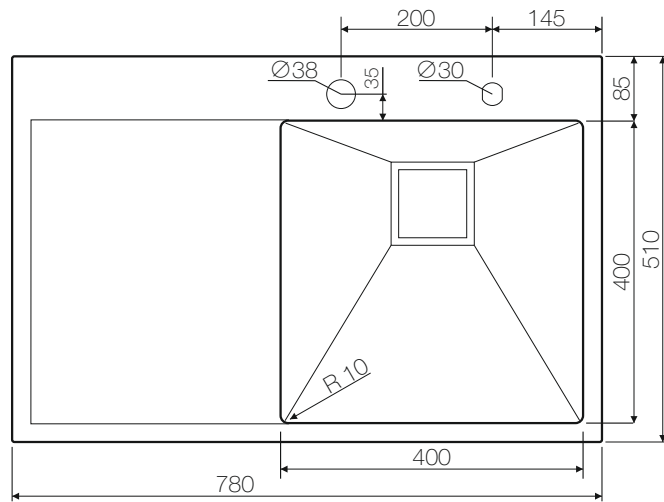

AKISAME 78-R (LG/GM)

AKISAME 78-LG-R 4993086
 AKISAME 78-GM-R 4993100

Stainless steel 304

Base 45

Weight (kilogram) 8,35

Врезной монтаж

AKISAME 78-R (LG/GM)

Stainless steel 304

Base 45

AKISAME 78-LG-R 4993086
AKISAME 78-GM-R 4993100

Weight (kilogram) 8,35

Монтаж вровень со столешницей

AKISAME 78-R (LG/GM)

Stainless steel 304

Base 45

AKISAME 78-LG-R 4993086
AKISAME 78-GM-R 4993100

Weight (kilogram) 8,35