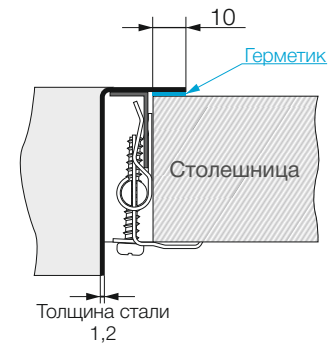

AKISAME 78-R (LG/GM)

AKISAME 78-LG-R 4993086
 AKISAME 78-GM-R 4993100

Stainless steel 304

Base 45

Weight (kilogram) 8,35

Врезной монтаж

AKISAME 78-R (LG/GM)

Stainless steel 304

Base 45

AKISAME 78-LG-R 4993086
AKISAME 78-GM-R 4993100

Weight (kilogram) 8,35

Монтаж вровень со столешницей

AKISAME 78-R (LG/GM)

Stainless steel 304

Base 45

AKISAME 78-LG-R 4993086
AKISAME 78-GM-R 4993100

Weight (kilogram) 8,35