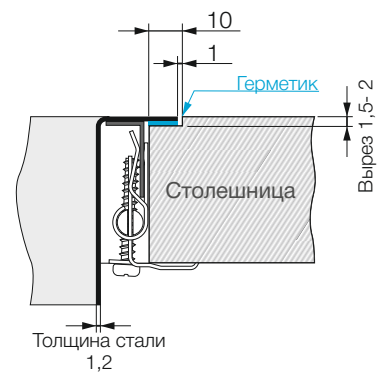

AKISAME 78-R (LG/GM)

AKISAME 78-LG-R 4993086
 AKISAME 78-GM-R 4993100

Stainless steel 304

Base 45

Weight (kilogram) 8,35

Врезной монтаж

AKISAME 78-R (LG/GM)

Stainless steel 304

Base 45

AKISAME 78-LG-R 4993086
AKISAME 78-GM-R 4993100

Weight (kilogram) 8,35

Монтаж вровень со столешницей

AKISAME 78-R (LG/GM)

Stainless steel 304

Base 45

AKISAME 78-LG-R 4993086
AKISAME 78-GM-R 4993100

Weight (kilogram) 8,35