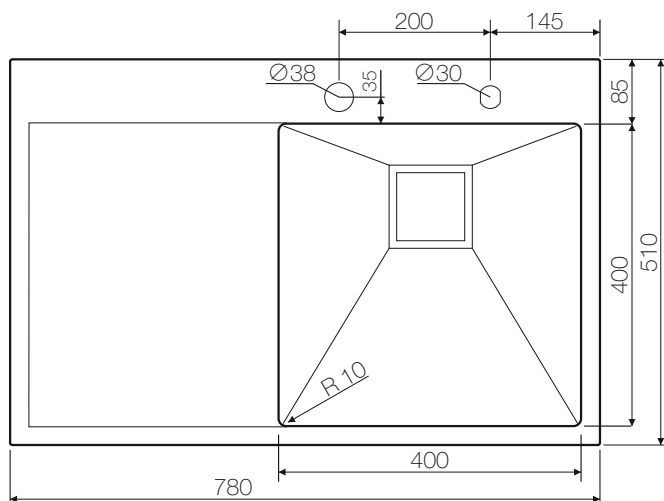

AKISAME 78-R (LG/GM)

AKISAME 78-LG-R 4993086
 AKISAME 78-GM-R 4993100

Stainless steel 304

Base 45

Weight (kilogram) 8,35

Врезной монтаж

AKISAME 78-R (LG/GM)

Stainless steel 304

Base 45

AKISAME 78-LG-R 4993086
AKISAME 78-GM-R 4993100

Weight (kilogram) 8,35

Монтаж вровень со столешницей

AKISAME 78-R (LG/GM)

Stainless steel 304

Base 45

AKISAME 78-LG-R 4993086
AKISAME 78-GM-R 4993100

Weight (kilogram) 8,35