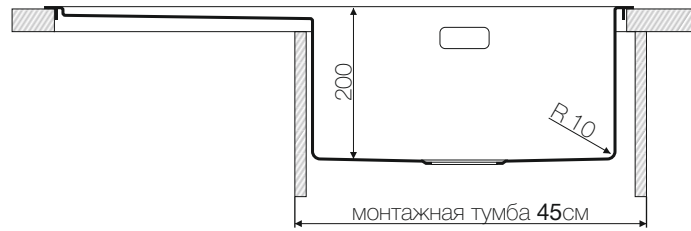

AKISAME 78-R (LG/GM)

AKISAME 78-LG-R 4993086
 AKISAME 78-GM-R 4993100

Stainless steel 304

Base 45

Weight (kilogram) 8,35

Врезной монтаж

AKISAME 78-R (LG/GM)

Stainless steel 304

Base 45

AKISAME 78-LG-R 4993086
AKISAME 78-GM-R 4993100

Weight (kilogram) 8,35

Монтаж вровень со столешницей

AKISAME 78-R (LG/GM)

Stainless steel 304

Base 45

AKISAME 78-LG-R 4993086
AKISAME 78-GM-R 4993100

Weight (kilogram) 8,35