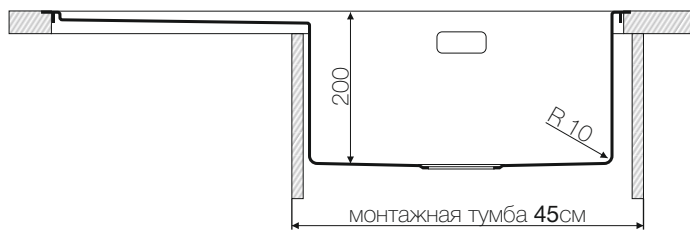

AKISAME 78-R (LG/GM)

AKISAME 78-LG-R 4993086
 AKISAME 78-GM-R 4993100

Stainless steel 304

Base 45

Weight (kilogram) 8,35

Врезной монтаж

AKISAME 78-R (LG/GM)

Stainless steel 304

Base 45

AKISAME 78-LG-R 4993086
AKISAME 78-GM-R 4993100

Weight (kilogram) 8,35

Монтаж вровень со столешницей

AKISAME 78-R (LG/GM)

Stainless steel 304

Base 45

AKISAME 78-LG-R 4993086
AKISAME 78-GM-R 4993100

Weight (kilogram) 8,35