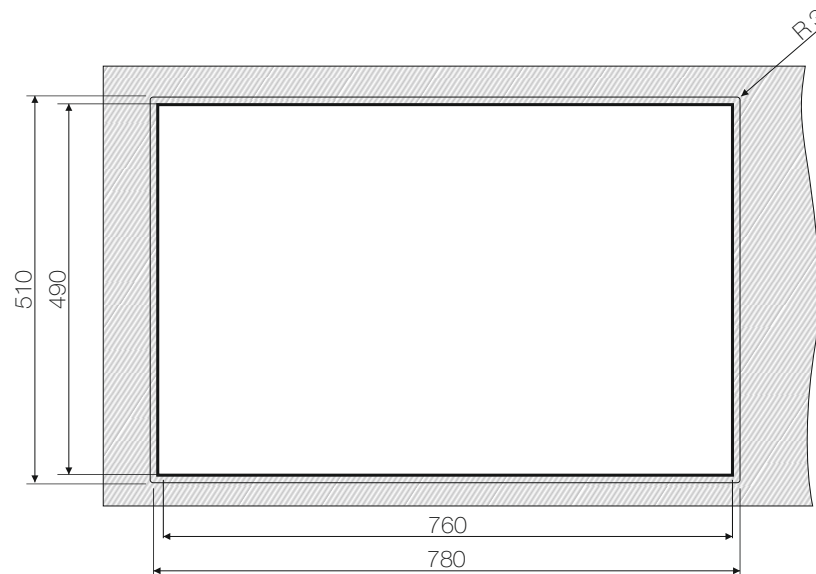

AKISAME 78-R (LG/GM)

AKISAME 78-LG-R 4993086
 AKISAME 78-GM-R 4993100

Stainless steel 304

Base 45

Weight (kilogram) 8,35

Врезной монтаж

AKISAME 78-R (LG/GM)

Stainless steel 304

Base 45

AKISAME 78-LG-R 4993086
AKISAME 78-GM-R 4993100

Weight (kilogram) 8,35

Монтаж вровень со столешницей

AKISAME 78-R (LG/GM)

Stainless steel 304

Base 45

AKISAME 78-LG-R 4993086
AKISAME 78-GM-R 4993100

Weight (kilogram) 8,35