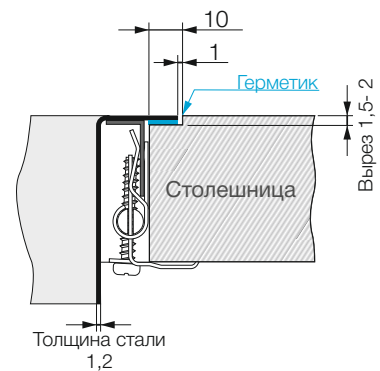

AKISAME 78-2-R (LG/GM)

Stainless steel 304

Base 60

AKISAME 78-2-LG-R 4993088
AKISAME 78-2-GM-R 4993102

Weight (kilogram) 8,9

Врезной монтаж

AKISAME 78-2-R (LG/GM)

Stainless steel 304

Base 60

AKISAME 78-2-LG-R 4993088
AKISAME 78-2-GM-R 4993102

Weight (kilogram) 8,9

Монтаж вровень со столешницей

AKISAME 78-2-R (LG/GM)

Stainless steel 304

Base 60

AKISAME 78-2-LG-R 4993088
AKISAME 78-2-GM-R 4993102