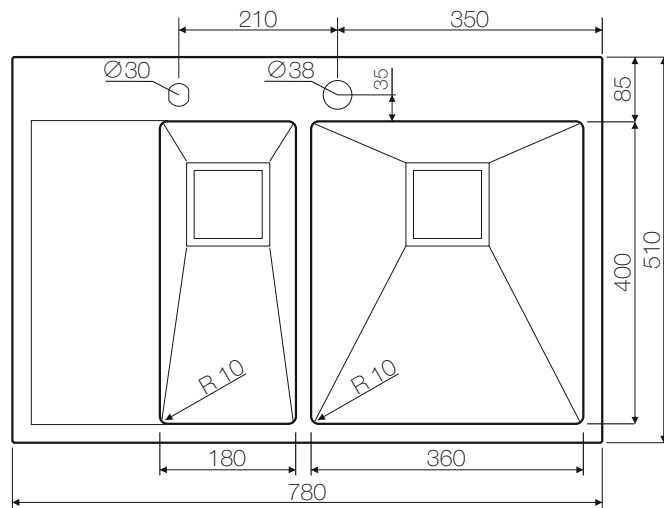

AKISAME 78-2-R (LG/GM)

Stainless steel 304

Base 60

AKISAME 78-2-LG-R 4993088
AKISAME 78-2-GM-R 4993102

Weight (kilogram) 8,9

Врезной монтаж

AKISAME 78-2-R (LG/GM)

Stainless steel 304

Base 60

AKISAME 78-2-LG-R 4993088
AKISAME 78-2-GM-R 4993102

Weight (kilogram) 8,9

Монтаж вровень со столешницей

AKISAME 78-2-R (LG/GM)

Stainless steel 304

Base 60

AKISAME 78-2-LG-R 4993088
AKISAME 78-2-GM-R 4993102

Weight (kilogram) 8,9