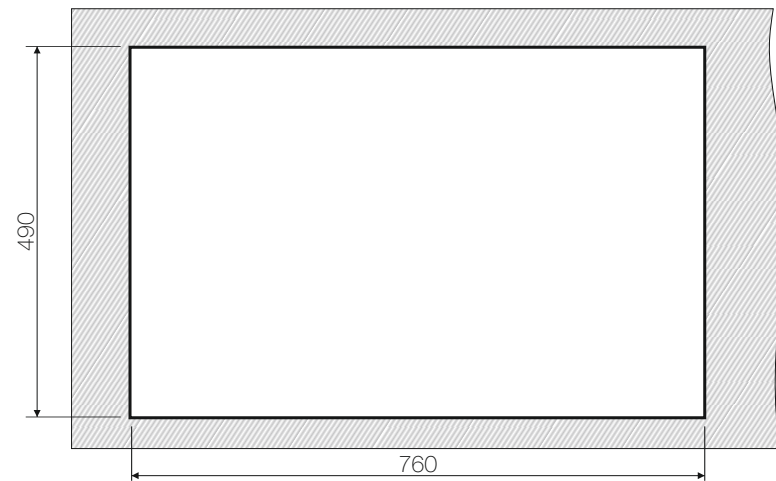

AKISAME 78-2-R (LG/GM)

Stainless steel 304

Base 60

AKISAME 78-2-LG-R 4993088
AKISAME 78-2-GM-R 4993102

Weight (kilogram) 8,9

Врезной монтаж

AKISAME 78-2-R (LG/GM)

Stainless steel 304

Base 60

AKISAME 78-2-LG-R 4993088
AKISAME 78-2-GM-R 4993102

Weight (kilogram) 8,9

Монтаж вровень со столешницей

AKISAME 78-2-R (LG/GM)

Stainless steel 304

Base 60

AKISAME 78-2-LG-R 4993088
AKISAME 78-2-GM-R 4993102

Weight (kilogram) 8,9