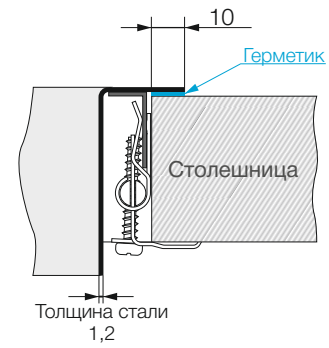

AKISAME 78-2-R (LG/GM)

Stainless steel 304

Base 60

AKISAME 78-2-LG-R 4993088
AKISAME 78-2-GM-R 4993102

Weight (kilogram) 8,9

Врезной монтаж

AKISAME 78-2-R (LG/GM)

Stainless steel 304

Base 60

AKISAME 78-2-LG-R 4993088
AKISAME 78-2-GM-R 4993102

Weight (kilogram) 8,9

Монтаж вровень со столешницей

AKISAME 78-2-R (LG/GM)

Stainless steel 304

Base 60

AKISAME 78-2-LG-R 4993088
AKISAME 78-2-GM-R 4993102