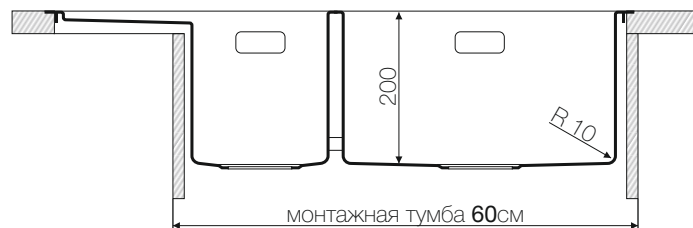

AKISAME 78-2-R (LG/GM)

Stainless steel 304

Base 60

AKISAME 78-2-LG-R 4993088
AKISAME 78-2-GM-R 4993102

Weight (kilogram) 8,9

Врезной монтаж

AKISAME 78-2-R (LG/GM)

Stainless steel 304

Base 60

AKISAME 78-2-LG-R 4993088
AKISAME 78-2-GM-R 4993102

Weight (kilogram) 8,9

Монтаж вровень со столешницей

AKISAME 78-2-R (LG/GM)

Stainless steel 304

Base 60

AKISAME 78-2-LG-R 4993088
AKISAME 78-2-GM-R 4993102

Weight (kilogram) 8,9