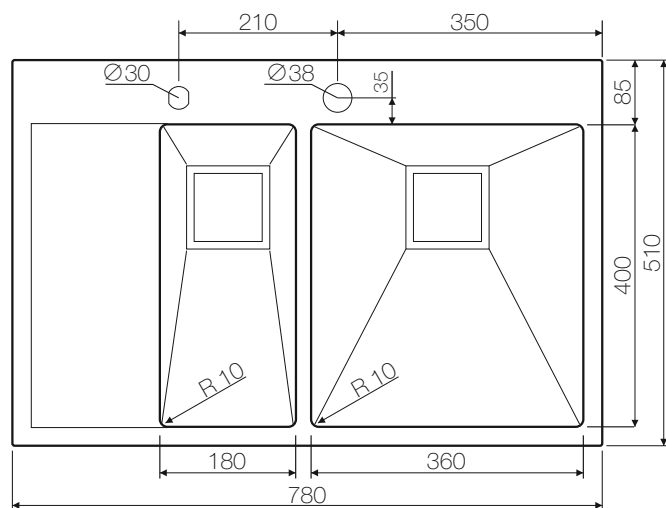

AKISAME 78-2-R (LG/GM)

Stainless steel 304

Base 60

AKISAME 78-2-LG-R 4993088
AKISAME 78-2-GM-R 4993102

Weight (kilogram) 8,9

Врезной монтаж

AKISAME 78-2-R (LG/GM)

Stainless steel 304

Base 60

AKISAME 78-2-LG-R 4993088
AKISAME 78-2-GM-R 4993102

Weight (kilogram) 8,9

Монтаж вровень со столешницей

AKISAME 78-2-R (LG/GM)

Stainless steel 304

Base 60

AKISAME 78-2-LG-R 4993088
AKISAME 78-2-GM-R 4993102

Weight (kilogram) 8,9