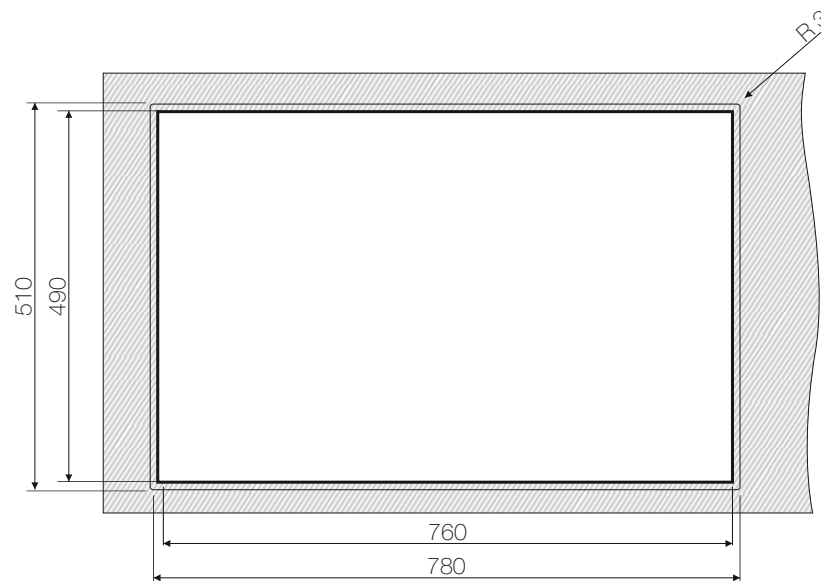

AKISAME 78-2-R (LG/GM)

Stainless steel 304

Base 60

AKISAME 78-2-LG-R 4993088
AKISAME 78-2-GM-R 4993102

Weight (kilogram) 8,9

Врезной монтаж

AKISAME 78-2-R (LG/GM)

Stainless steel 304

Base 60

AKISAME 78-2-LG-R 4993088
AKISAME 78-2-GM-R 4993102

Weight (kilogram) 8,9

Монтаж вровень со столешницей

AKISAME 78-2-R (LG/GM)

Stainless steel 304

Base 60

AKISAME 78-2-LG-R 4993088
AKISAME 78-2-GM-R 4993102

Weight (kilogram) 8,9