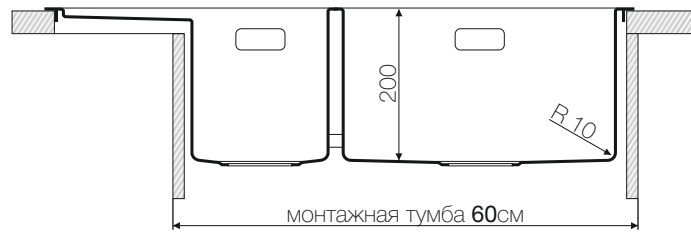

AKISAME 78-2-R (LG/GM)

Stainless steel 304

Base 60

AKISAME 78-2-LG-R 4993088
AKISAME 78-2-GM-R 4993102

Weight (kilogram) 8,9

Врезной монтаж

AKISAME 78-2-R (LG/GM)

Stainless steel 304

Base 60

AKISAME 78-2-LG-R 4993088
AKISAME 78-2-GM-R 4993102

Weight (kilogram) 8,9

Монтаж вровень со столешницей

AKISAME 78-2-R (LG/GM)

Stainless steel 304

Base 60

AKISAME 78-2-LG-R 4993088
AKISAME 78-2-GM-R 4993102

Weight (kilogram) 8,9