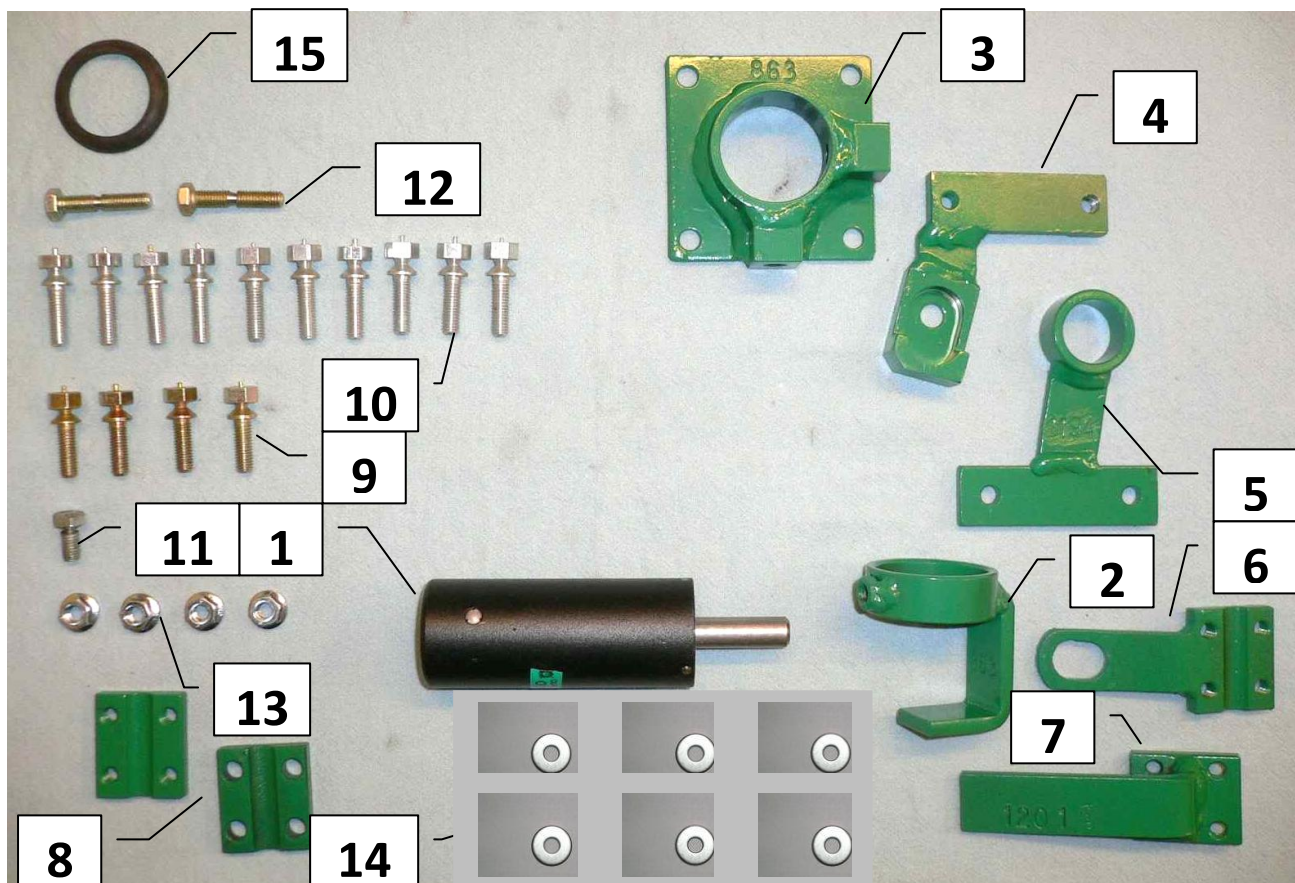

## Паспорт Механического Противоугонного Устройства «FORTUS» 102425/03.

Марка а/м	Infiniti
Модель а/м	G-35
Страна производства а/м	Япония
Год начала производства а/м	2003
Год окончания производства а/м	2007
Тип кузова автомобиля а/м	седан
Тип двигателя автомобиля а/м	бензин
Объем двигателя а/м	3,5
Тип КПП а/м	типтроник
Количество ступеней КПП а/м	-
Расположение передачи "R" для механических КПП (вперед, назад)	-
Комментарий к модификации МПУ "Fortus" (Особенности КПП)	A
Артикул МПУ "Fortus"	102425/03
Модель (номер) МПУ "Fortus"	1201
Паспорт МПУ "Fortus" (Инструкция по установке, комплектация)	-

Комплектация МПУ «FORTUS» 102425/03.

п/п	Артикул	Наименование	Кол-во
1	F-KO-P	Корпус прямоходный	1
2	ZA-424	Защита МПУ	1
3	KR-863	Кронштейн МПУ №1	1
4	KR-1194/A	Кронштейн МПУ №2	1
5	KR-1194	Кронштейн МПУ №3	1
6	KR-424	Кронштейн МПУ №4	1
7	KR-1201	Кронштейн МПУ №5	1
8	KR-424	Кронштейн МПУ №6	2
9	BS-G-N-T-06020	Болт срывной М6х20	4
10	BS-G-N-T-06015	Болт срывной М6х15	10
11	BS-C-V-T-06010	Болт внутренний срывной тупой М6х10	1
12	BS-C-V-T-06015	Болт внутренний срывной тупой М6х15	2
13	G-06	Гайка несрывная М6	4
14	SH-06	Шайба ф6	6
15	MA-30	Декоративная манжета	1