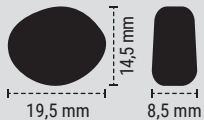

Белок **25%**

Жир **11%**

Углеводы **43,5%**

Усваиваемость **85%**

**373** ккал/100 г  
Энергетическая  
ценность

Форма гранул: **Овал**