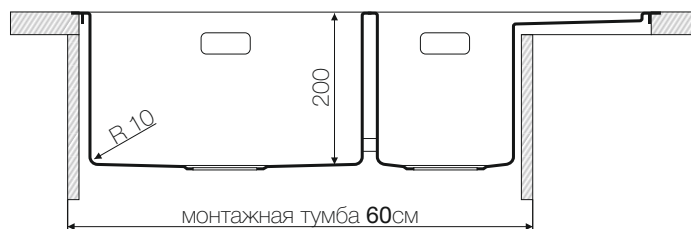

AKISAME 78-2-L (LG/GM)

Stainless steel 304

Base 60

AKISAME 78-2-LG-L 4993087
AKISAME 78-2-GM-L 4993101

Weight (kilogram) 8,9

Врезной монтаж

AKISAME 78-2-L (LG/GM)

Stainless steel 304

Base 60

AKISAME 78-2-LG-L 4993087
AKISAME 78-2-GM-L 4993101

Weight (kilogram) 8,9

Монтаж вровень со столешницей

AKISAME 78-2-L (LG/GM)

Stainless steel 304

Base 60

AKISAME 78-2-LG-L 4993087
AKISAME 78-2-GM-L 4993101

Weight (kilogram) 8,9