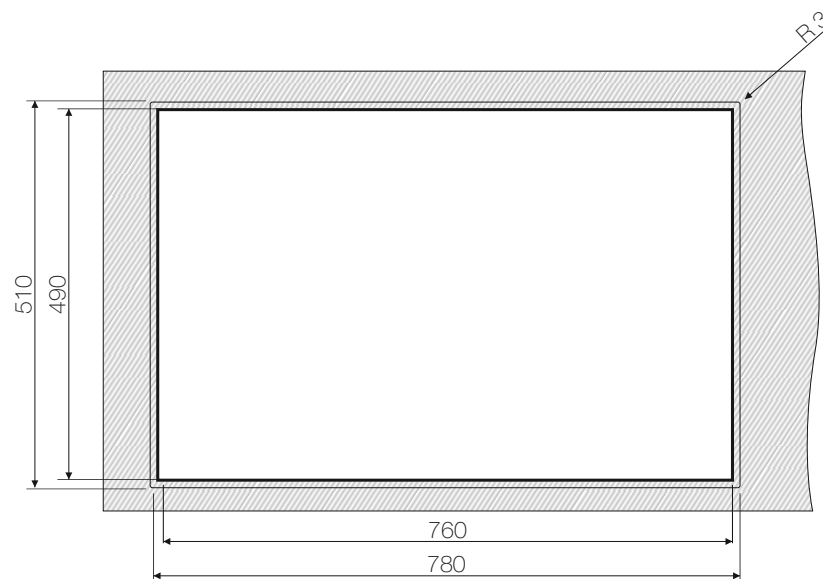

AKISAME 78-2-L (LG/GM)

Stainless steel 304

Base 60

AKISAME 78-2-LG-L 4993087
AKISAME 78-2-GM-L 4993101

Weight (kilogram) 8,9

Врезной монтаж

AKISAME 78-2-L (LG/GM)

Stainless steel 304

Base 60

AKISAME 78-2-LG-L 4993087
AKISAME 78-2-GM-L 4993101

Weight (kilogram) 8,9

Монтаж вровень со столешницей

AKISAME 78-2-L (LG/GM)

Stainless steel 304

Base 60

AKISAME 78-2-LG-L 4993087
AKISAME 78-2-GM-L 4993101

Weight (kilogram) 8,9