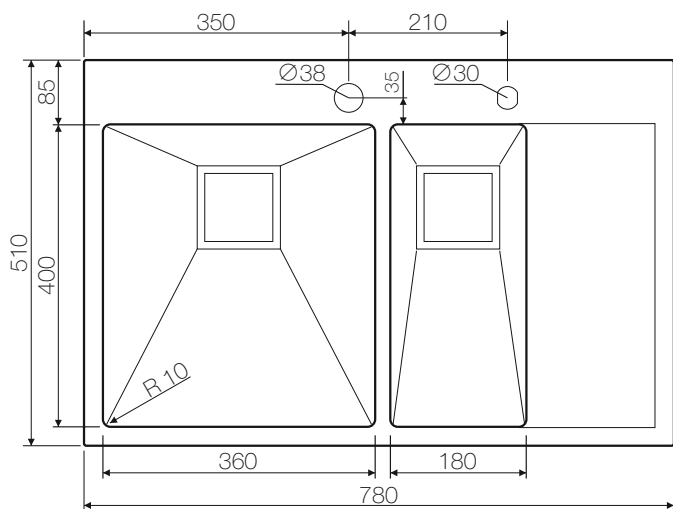

AKISAME 78-2-L (LG/GM)

Stainless steel 304

Base 60

AKISAME 78-2-LG-L 4993087
AKISAME 78-2-GM-L 4993101

Weight (kilogram) 8,9

Врезной монтаж

AKISAME 78-2-L (LG/GM)

Stainless steel 304

Base 60

AKISAME 78-2-LG-L 4993087
AKISAME 78-2-GM-L 4993101

Weight (kilogram) 8,9

Монтаж вровень со столешницей

AKISAME 78-2-L (LG/GM)

Stainless steel 304

Base 60

AKISAME 78-2-LG-L 4993087
AKISAME 78-2-GM-L 4993101

Weight (kilogram) 8,9