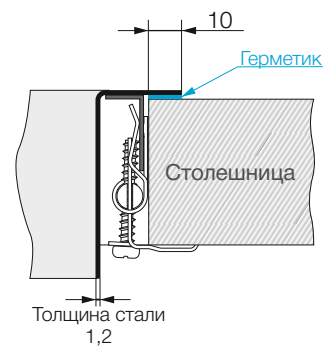

AKISAME 78-2-L (LG/GM)

Stainless steel 304

Base 60

AKISAME 78-2-LG-L 4993087
AKISAME 78-2-GM-L 4993101

Weight (kilogram) 8,9

Врезной монтаж

AKISAME 78-2-L (LG/GM)

Stainless steel 304

Base 60

AKISAME 78-2-LG-L 4993087
AKISAME 78-2-GM-L 4993101

Weight (kilogram) 8,9

Монтаж вровень со столешницей

AKISAME 78-2-L (LG/GM)

Stainless steel 304

Base 60

AKISAME 78-2-LG-L 4993087
AKISAME 78-2-GM-L 4993101