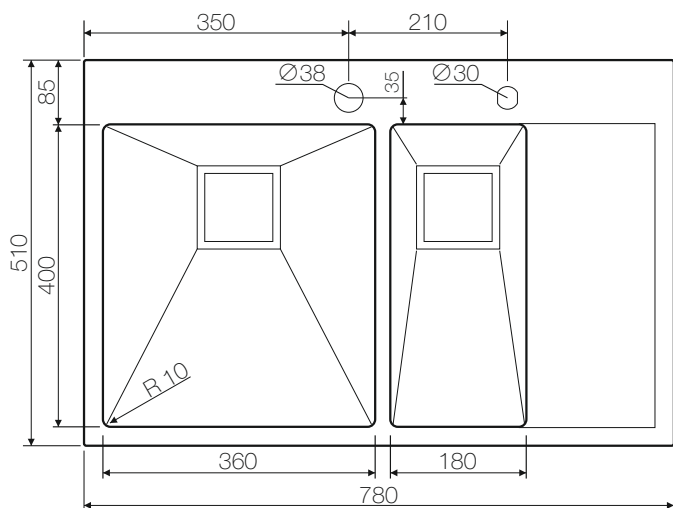

AKISAME 78-2-L (LG/GM)

Stainless steel 304

Base 60

AKISAME 78-2-LG-L 4993087
AKISAME 78-2-GM-L 4993101

Weight (kilogram) 8,9

Врезной монтаж

AKISAME 78-2-L (LG/GM)

Stainless steel 304

Base 60

AKISAME 78-2-LG-L 4993087
AKISAME 78-2-GM-L 4993101

Weight (kilogram) 8,9

Монтаж вровень со столешницей

AKISAME 78-2-L (LG/GM)

Stainless steel 304

Base 60

AKISAME 78-2-LG-L 4993087
AKISAME 78-2-GM-L 4993101

Weight (kilogram) 8,9