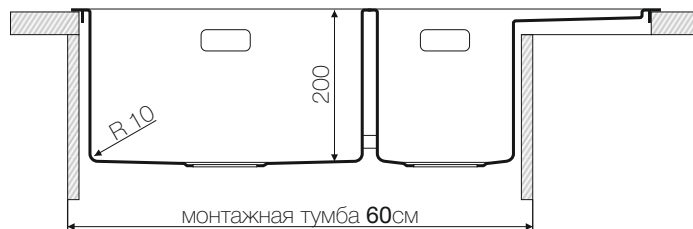

AKISAME 78-2-L (LG/GM)

Stainless steel 304

Base 60

AKISAME 78-2-LG-L 4993087
AKISAME 78-2-GM-L 4993101

Weight (kilogram) 8,9

Врезной монтаж

AKISAME 78-2-L (LG/GM)

Stainless steel 304

Base 60

AKISAME 78-2-LG-L 4993087
AKISAME 78-2-GM-L 4993101

Weight (kilogram) 8,9

Монтаж вровень со столешницей

AKISAME 78-2-L (LG/GM)

Stainless steel 304

Base 60

AKISAME 78-2-LG-L 4993087
AKISAME 78-2-GM-L 4993101

Weight (kilogram) 8,9