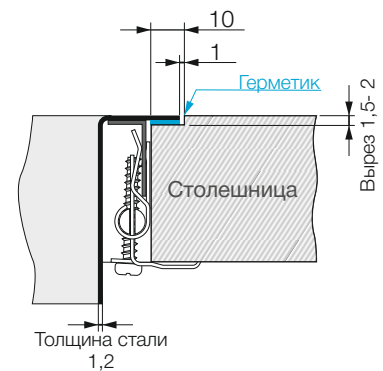

AKISAME 78-2-L (LG/GM)

Stainless steel 304

Base 60

AKISAME 78-2-LG-L 4993087
AKISAME 78-2-GM-L 4993101

Weight (kilogram) 8,9

Врезной монтаж

AKISAME 78-2-L (LG/GM)

Stainless steel 304

Base 60

AKISAME 78-2-LG-L 4993087
AKISAME 78-2-GM-L 4993101

Weight (kilogram) 8,9

Монтаж вровень со столешницей

AKISAME 78-2-L (LG/GM)

Stainless steel 304

Base 60

AKISAME 78-2-LG-L 4993087
AKISAME 78-2-GM-L 4993101