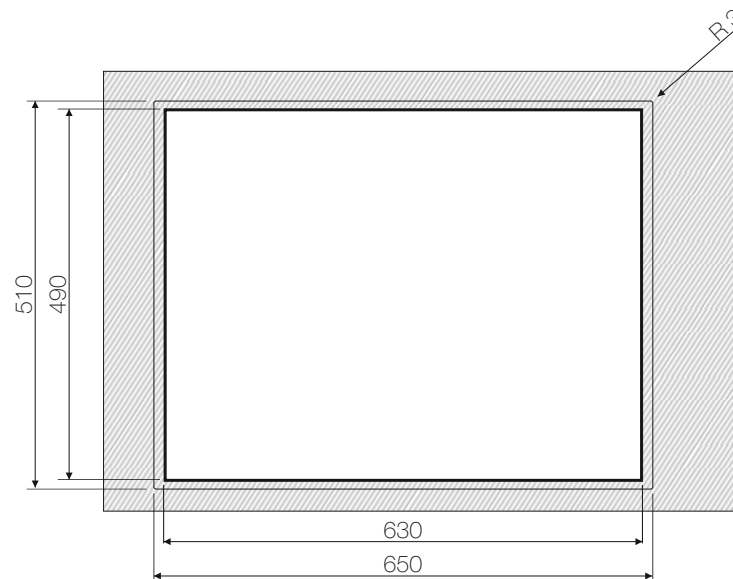

AKISAME 65-L (LG/GM)

Stainless steel 304

Base 40

AKISAME 65-L-LG 4993083
AKISAME 65-L-GM 4993097

Weight (kilogram) 6,5

Врезной монтаж

AKISAME 65-L (LG/GM)

Stainless steel 304

Base 40

AKISAME 65-L-LG 4993083
AKISAME 65-L-GM 4993097

Weight (kilogram) 6,5

Монтаж вровень со столешницей

AKISAME 65-L (LG/GM)

Stainless steel 304

Base 40

AKISAME 65-L-LG 4993083
AKISAME 65-L-GM 4993097

Weight (kilogram) 6,5