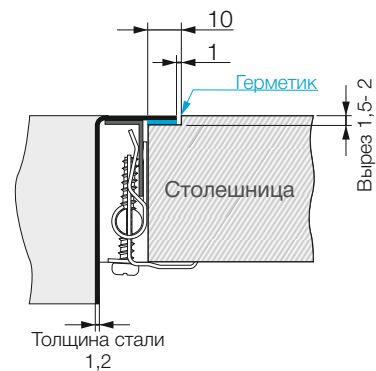

AKISAME 65-L (LG/GM)

Stainless steel 304

Base 40

AKISAME 65-L-LG 4993083
AKISAME 65-L-GM 4993097

Weight (kilogram) 6,5

Врезной монтаж

AKISAME 65-L (LG/GM)

Stainless steel 304

Base 40

AKISAME 65-L-LG 4993083
AKISAME 65-L-GM 4993097

Weight (kilogram) 6,5

Монтаж вровень со столешницей

AKISAME 65-L (LG/GM)

Stainless steel 304

Base 40

AKISAME 65-L-LG 4993083
AKISAME 65-L-GM 4993097

Weight (kilogram) 6,5