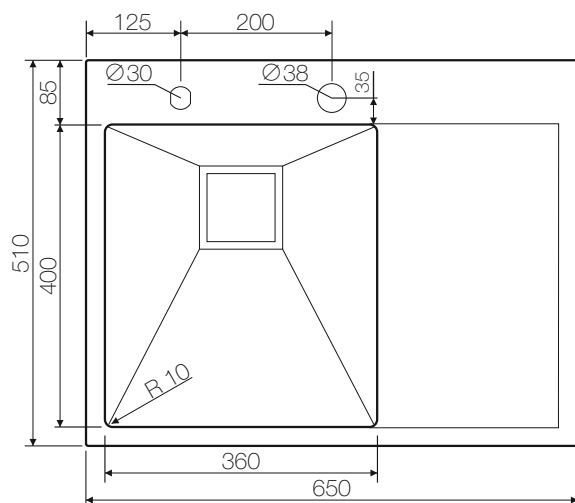

AKISAME 65-L (LG/GM)

Stainless steel 304

Base 40

AKISAME 65-L-LG 4993083
AKISAME 65-L-GM 4993097

Weight (kilogram) 6,5

Врезной монтаж

AKISAME 65-L (LG/GM)

Stainless steel 304

Base 40

AKISAME 65-L-LG 4993083
AKISAME 65-L-GM 4993097

Weight (kilogram) 6,5

Монтаж вровень со столешницей

AKISAME 65-L (LG/GM)

Stainless steel 304

Base 40

AKISAME 65-L-LG 4993083
AKISAME 65-L-GM 4993097

Weight (kilogram) 6,5