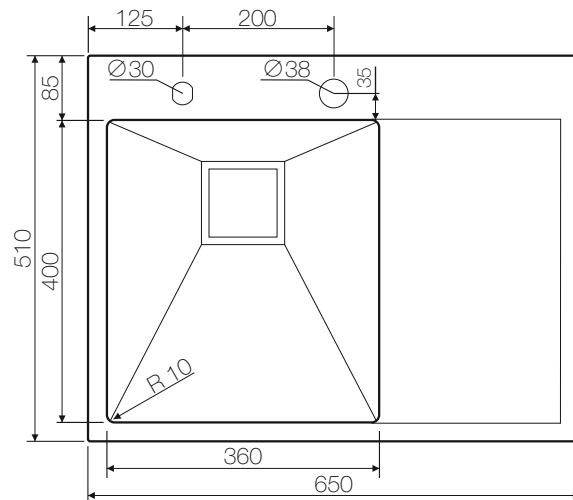

AKISAME 65-L (LG/GM)

Stainless steel 304

Base 40

AKISAME 65-L-LG 4993083
AKISAME 65-L-GM 4993097

Weight (kilogram) 6,5

Врезной монтаж

AKISAME 65-L (LG/GM)

Stainless steel 304

Base 40

AKISAME 65-L-LG 4993083
AKISAME 65-L-GM 4993097

Weight (kilogram) 6,5

Монтаж вровень со столешницей

AKISAME 65-L (LG/GM)

Stainless steel 304

Base 40

AKISAME 65-L-LG 4993083
AKISAME 65-L-GM 4993097

Weight (kilogram) 6,5