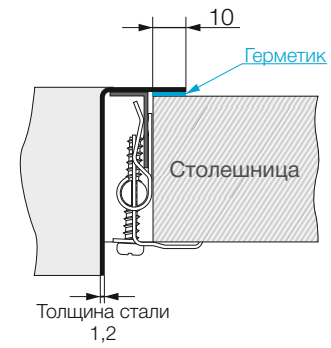

AKISAME 65-L (LG/GM)

Stainless steel 304

Base 40

AKISAME 65-L-LG 4993083
AKISAME 65-L-GM 4993097

Weight (kilogram) 6,5

Врезной монтаж

AKISAME 65-L (LG/GM)

Stainless steel 304

Base 40

AKISAME 65-L-LG 4993083
AKISAME 65-L-GM 4993097

Weight (kilogram) 6,5

Монтаж вровень со столешницей

AKISAME 65-L (LG/GM)

Stainless steel 304

Base 40

AKISAME 65-L-LG 4993083
AKISAME 65-L-GM 4993097

Weight (kilogram) 6,5