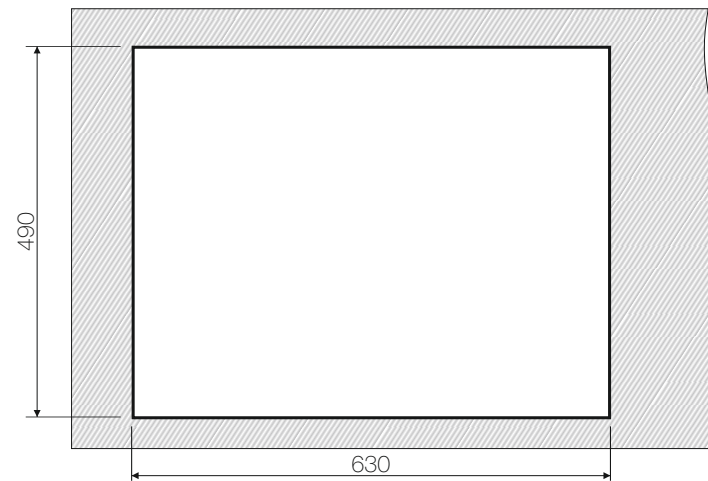

AKISAME 65-L (LG/GM)

Stainless steel 304

Base 40

AKISAME 65-L-LG 4993083
AKISAME 65-L-GM 4993097

Weight (kilogram) 6,5

Врезной монтаж

AKISAME 65-L (LG/GM)

Stainless steel 304

Base 40

AKISAME 65-L-LG 4993083
AKISAME 65-L-GM 4993097

Weight (kilogram) 6,5

Монтаж вровень со столешницей

AKISAME 65-L (LG/GM)

Stainless steel 304

Base 40

AKISAME 65-L-LG 4993083
AKISAME 65-L-GM 4993097

Weight (kilogram) 6,5