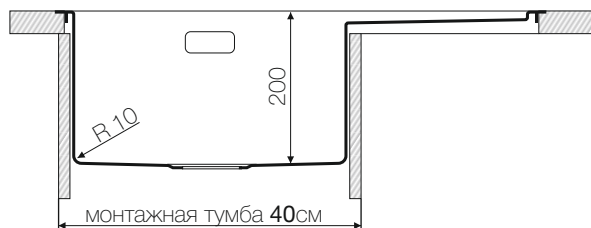

AKISAME 65-L (LG/GM)

Stainless steel 304

Base 40

AKISAME 65-L-LG 4993083
AKISAME 65-L-GM 4993097

Weight (kilogram) 6,5

Врезной монтаж

AKISAME 65-L (LG/GM)

Stainless steel 304

Base 40

AKISAME 65-L-LG 4993083
AKISAME 65-L-GM 4993097

Weight (kilogram) 6,5

Монтаж вровень со столешницей

AKISAME 65-L (LG/GM)

Stainless steel 304

Base 40

AKISAME 65-L-LG 4993083
AKISAME 65-L-GM 4993097

Weight (kilogram) 6,5