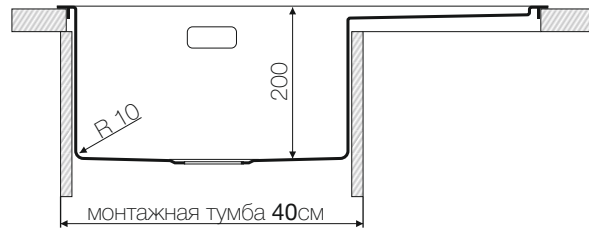

AKISAME 65-L (LG/GM)

Stainless steel 304

Base 40

AKISAME 65-L-LG 4993083
AKISAME 65-L-GM 4993097

Weight (kilogram) 6,5

Врезной монтаж

AKISAME 65-L (LG/GM)

Stainless steel 304

Base 40

AKISAME 65-L-LG 4993083
AKISAME 65-L-GM 4993097

Weight (kilogram) 6,5

Монтаж вровень со столешницей

AKISAME 65-L (LG/GM)

Stainless steel 304

Base 40

AKISAME 65-L-LG 4993083
AKISAME 65-L-GM 4993097

Weight (kilogram) 6,5