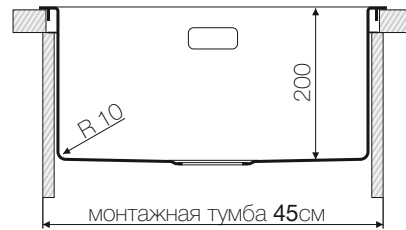

AKISAME 46 (LG/GM)

AKISAME 41-LG 4993081
 AKISAME 41-GM 4993095

Stainless steel 304

Base 45

Weight (kilogram) 6,15

Врезной монтаж

AKISAME 46 (LG/GM)

Stainless steel 304

Base 45

AKISAME 41-LG 4993081
AKISAME 41-GM 4993095

Weight (kilogram) 6,15

Монтаж вровень со столешницей

AKISAME 46 (LG/GM)

Stainless steel 304

Base 45

AKISAME 41-LG 4993081
AKISAME 41-GM 4993095

Weight (kilogram) 6,15