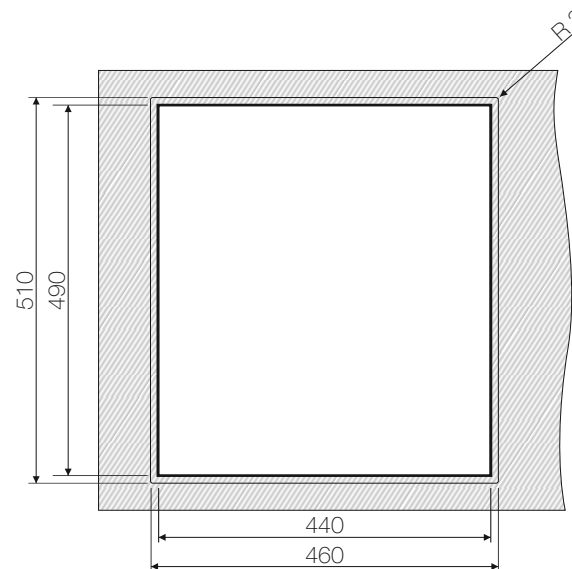

AKISAME 46 (LG/GM)

AKISAME 41-LG 4993081
 AKISAME 41-GM 4993095

Stainless steel 304

Base 45

Weight (kilogram) 6,15

Врезной монтаж

AKISAME 46 (LG/GM)

Stainless steel 304

Base 45

AKISAME 41-LG 4993081
AKISAME 41-GM 4993095

Weight (kilogram) 6,15

Монтаж вровень со столешницей

AKISAME 46 (LG/GM)

Stainless steel 304

Base 45

AKISAME 41-LG 4993081
AKISAME 41-GM 4993095

Weight (kilogram) 6,15