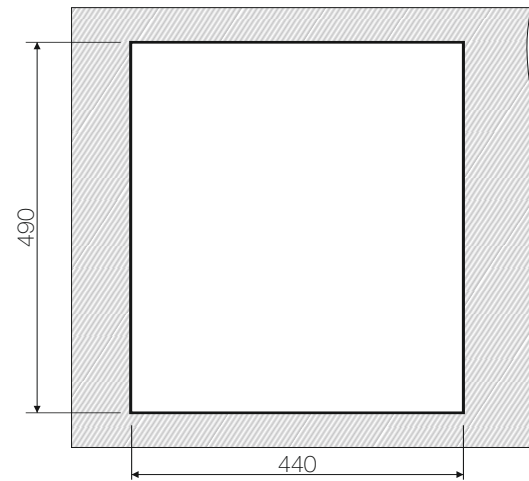

AKISAME 46 (LG/GM)

AKISAME 41-LG 4993081
 AKISAME 41-GM 4993095

Stainless steel 304

Base 45

Weight (kilogram) 6,15

Врезной монтаж

AKISAME 46 (LG/GM)

Stainless steel 304

Base 45

AKISAME 41-LG 4993081
AKISAME 41-GM 4993095

Weight (kilogram) 6,15

Монтаж вровень со столешницей

AKISAME 46 (LG/GM)

Stainless steel 304

Base 45

AKISAME 41-LG 4993081
AKISAME 41-GM 4993095

Weight (kilogram) 6,15