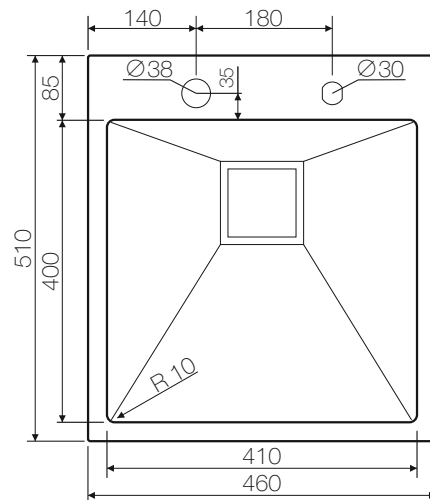

AKISAME 46 (LG/GM)

AKISAME 41-LG 4993081
 AKISAME 41-GM 4993095

Stainless steel 304

Base 45

Weight (kilogram) 6,15

Врезной монтаж

AKISAME 46 (LG/GM)

Stainless steel 304

Base 45

AKISAME 41-LG 4993081
AKISAME 41-GM 4993095

Weight (kilogram) 6,15

Монтаж вровень со столешницей

AKISAME 46 (LG/GM)

Stainless steel 304

Base 45

AKISAME 41-LG 4993081
AKISAME 41-GM 4993095

Weight (kilogram) 6,15