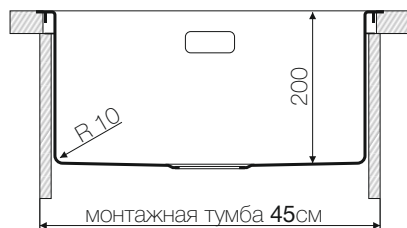

AKISAME 46 (LG/GM)

AKISAME 41-LG 4993081
 AKISAME 41-GM 4993095

Stainless steel 304

Base 45

Weight (kilogram) 6,15

Врезной монтаж

AKISAME 46 (LG/GM)

Stainless steel 304

Base 45

AKISAME 41-LG 4993081
AKISAME 41-GM 4993095

Weight (kilogram) 6,15

Монтаж вровень со столешницей

AKISAME 46 (LG/GM)

Stainless steel 304

Base 45

AKISAME 41-LG 4993081
AKISAME 41-GM 4993095

Weight (kilogram) 6,15