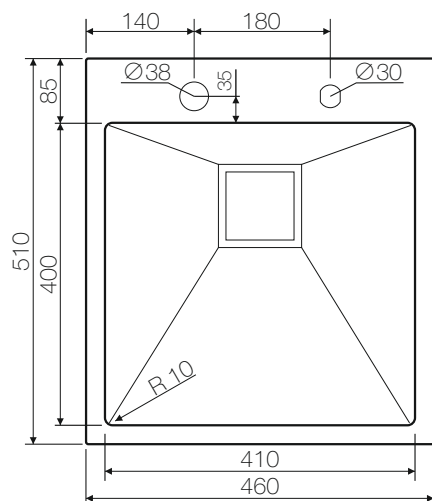

AKISAME 46 (LG/GM)

AKISAME 41-LG 4993081
 AKISAME 41-GM 4993095

Stainless steel 304

Base 45

Weight (kilogram) 6,15

Врезной монтаж

AKISAME 46 (LG/GM)

Stainless steel 304

Base 45

AKISAME 41-LG 4993081
AKISAME 41-GM 4993095

Weight (kilogram) 6,15

Монтаж вровень со столешницей

AKISAME 46 (LG/GM)

Stainless steel 304

Base 45

AKISAME 41-LG 4993081
AKISAME 41-GM 4993095

Weight (kilogram) 6,15