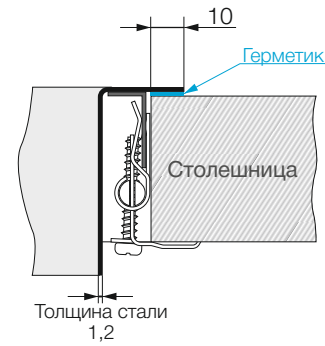

AKISAME 46 (LG/GM)

AKISAME 41-LG 4993081
 AKISAME 41-GM 4993095

Stainless steel 304

Base 45

Weight (kilogram) 6,15

Врезной монтаж

AKISAME 46 (LG/GM)

Stainless steel 304

Base 45

AKISAME 41-LG 4993081
AKISAME 41-GM 4993095

Weight (kilogram) 6,15

Монтаж вровень со столешницей

AKISAME 46 (LG/GM)

Stainless steel 304

Base 45

AKISAME 41-LG 4993081
AKISAME 41-GM 4993095

Weight (kilogram) 6,15