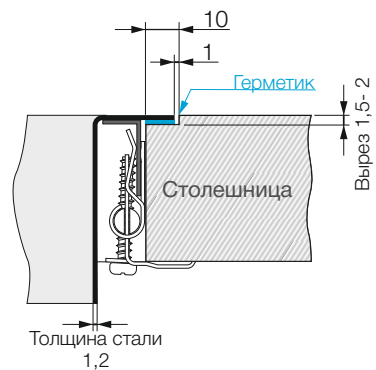

AKISAME 46 (LG/GM)

AKISAME 41-LG 4993081
 AKISAME 41-GM 4993095

Stainless steel 304

Base 45

Weight (kilogram) 6,15

Врезной монтаж

AKISAME 46 (LG/GM)

Stainless steel 304

Base 45

AKISAME 41-LG 4993081
AKISAME 41-GM 4993095

Weight (kilogram) 6,15

Монтаж вровень со столешницей

AKISAME 46 (LG/GM)

Stainless steel 304

Base 45

AKISAME 41-LG 4993081
AKISAME 41-GM 4993095

Weight (kilogram) 6,15