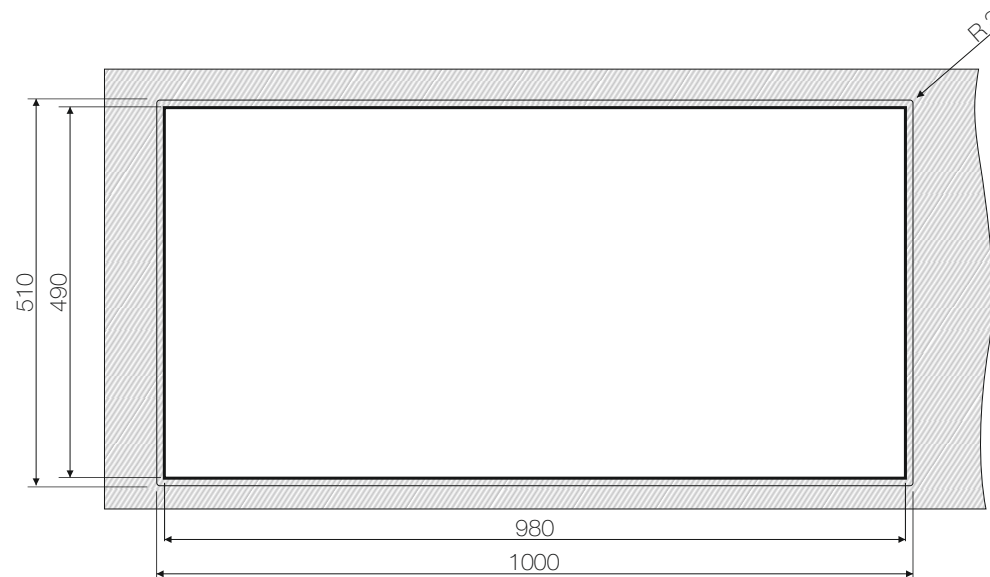

AKISAME 100-2-R (LG/GM)

Stainless steel 304

Base 90

AKISAME 100-LG-R 4993090
AKISAME 100-GM-R 4993104

Weight (kilogram) 11,55

Врезной монтаж

AKISAME 100-2-R (LG/GM)

Stainless steel 304

Base 90

AKISAME 100-LG-R 4993090
AKISAME 100-GM-R 4993104

Weight (kilogram) 11,55

Монтаж вровень со столешницей

AKISAME 100-2-R (LG/GM)

Stainless steel 304

Base 90

AKISAME 100-LG-R 4993090
AKISAME 100-GM-R 4993104

Weight (kilogram) 11,55