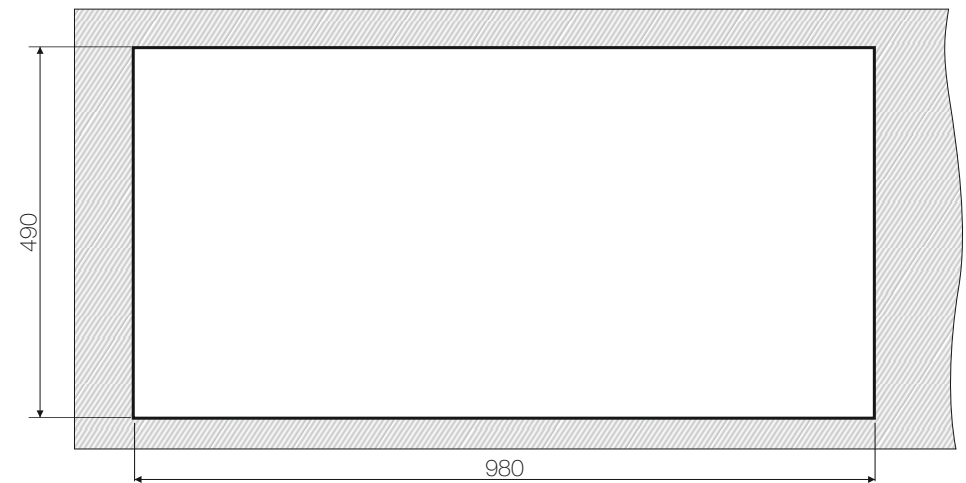

AKISAME 100-2-R (LG/GM)

Stainless steel 304

Base 90

AKISAME 100-LG-R 4993090
AKISAME 100-GM-R 4993104

Weight (kilogram) 11,55

Врезной монтаж

AKISAME 100-2-R (LG/GM)

Stainless steel 304

Base 90

AKISAME 100-LG-R 4993090
AKISAME 100-GM-R 4993104

Weight (kilogram) 11,55

Монтаж вровень со столешницей

AKISAME 100-2-R (LG/GM)

Stainless steel 304

Base 90

AKISAME 100-LG-R 4993090
AKISAME 100-GM-R 4993104

Weight (kilogram) 11,55