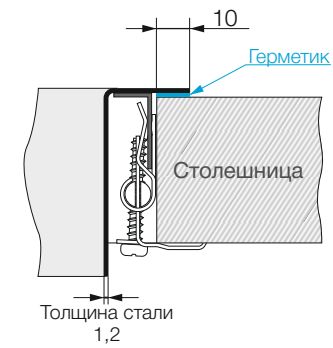

AKISAME 100-2-R (LG/GM)

Stainless steel 304

Base 90

AKISAME 100-LG-R 4993090
AKISAME 100-GM-R 4993104

Weight (kilogram) 11,55

Врезной монтаж

AKISAME 100-2-R (LG/GM)

Stainless steel 304

Base 90

AKISAME 100-LG-R 4993090
AKISAME 100-GM-R 4993104

Weight (kilogram) 11,55

Монтаж вровень со столешницей

AKISAME 100-2-R (LG/GM)

Stainless steel 304

Base 90

AKISAME 100-LG-R 4993090
AKISAME 100-GM-R 4993104