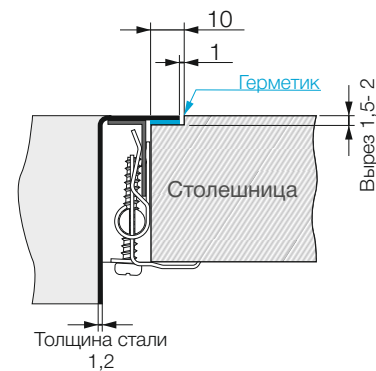

AKISAME 100-2-R (LG/GM)

Stainless steel 304

Base 90

AKISAME 100-LG-R 4993090
AKISAME 100-GM-R 4993104

Weight (kilogram) 11,55

Врезной монтаж

AKISAME 100-2-R (LG/GM)

Stainless steel 304

Base 90

AKISAME 100-LG-R 4993090
AKISAME 100-GM-R 4993104

Weight (kilogram) 11,55

Монтаж вровень со столешницей

AKISAME 100-2-R (LG/GM)

Stainless steel 304

Base 90

AKISAME 100-LG-R 4993090
AKISAME 100-GM-R 4993104

Weight (kilogram) 11,55