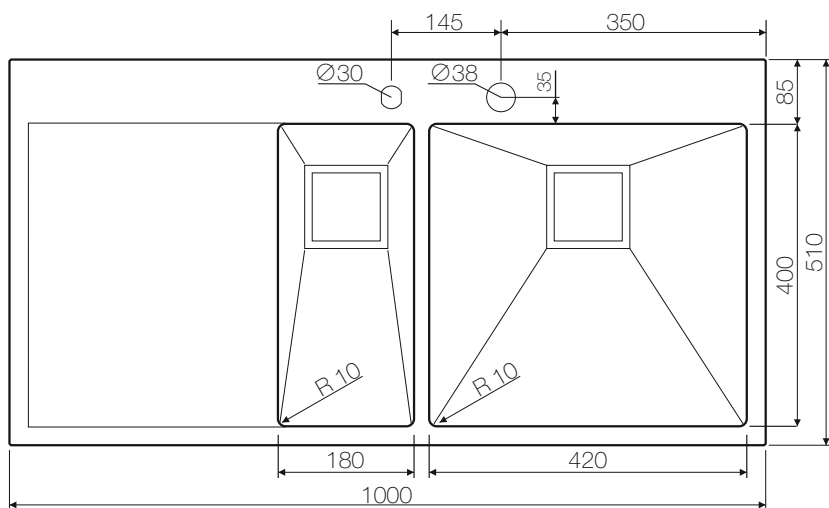

AKISAME 100-2-R (LG/GM)

Stainless steel 304

Base 90

AKISAME 100-LG-R 4993090
AKISAME 100-GM-R 4993104

Weight (kilogram) 11,55

Врезной монтаж

AKISAME 100-2-R (LG/GM)

Stainless steel 304

Base 90

AKISAME 100-LG-R 4993090
AKISAME 100-GM-R 4993104

Weight (kilogram) 11,55

Монтаж вровень со столешницей

AKISAME 100-2-R (LG/GM)

Stainless steel 304

Base 90

AKISAME 100-LG-R 4993090
AKISAME 100-GM-R 4993104

Weight (kilogram) 11,55