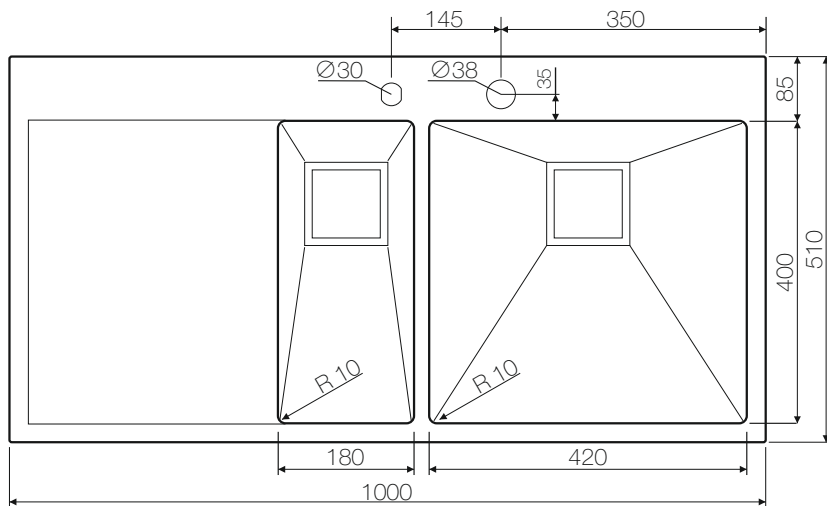

AKISAME 100-2-R (LG/GM)

Stainless steel 304

Base 90

AKISAME 100-LG-R 4993090
AKISAME 100-GM-R 4993104

Weight (kilogram) 11,55

Врезной монтаж

AKISAME 100-2-R (LG/GM)

Stainless steel 304

Base 90

AKISAME 100-LG-R 4993090
AKISAME 100-GM-R 4993104

Weight (kilogram) 11,55

Монтаж вровень со столешницей

AKISAME 100-2-R (LG/GM)

Stainless steel 304

Base 90

AKISAME 100-LG-R 4993090
AKISAME 100-GM-R 4993104

Weight (kilogram) 11,55