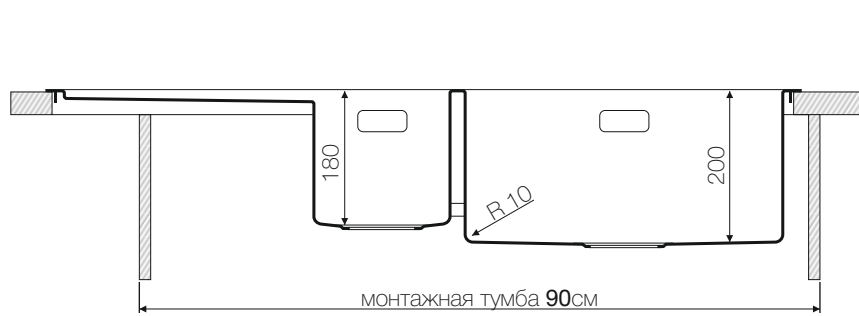

AKISAME 100-2-R (LG/GM)

Stainless steel 304

Base 90

AKISAME 100-LG-R 4993090
AKISAME 100-GM-R 4993104

Weight (kilogram) 11,55

Врезной монтаж

AKISAME 100-2-R (LG/GM)

Stainless steel 304

Base 90

AKISAME 100-LG-R 4993090
AKISAME 100-GM-R 4993104

Weight (kilogram) 11,55

Монтаж вровень со столешницей

AKISAME 100-2-R (LG/GM)

Stainless steel 304

Base 90

AKISAME 100-LG-R 4993090
AKISAME 100-GM-R 4993104

Weight (kilogram) 11,55