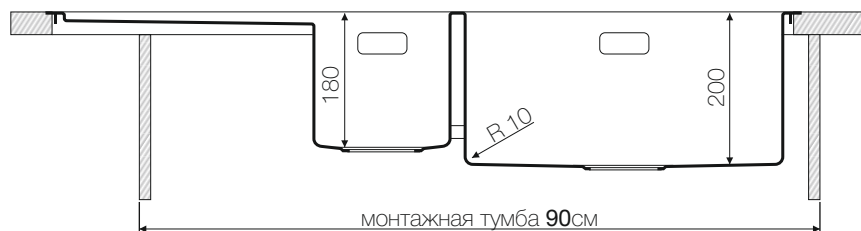

AKISAME 100-2-R (LG/GM)

Stainless steel 304

Base 90

AKISAME 100-LG-R 4993090
AKISAME 100-GM-R 4993104

Weight (kilogram) 11,55

Врезной монтаж

AKISAME 100-2-R (LG/GM)

Stainless steel 304

Base 90

AKISAME 100-LG-R 4993090
AKISAME 100-GM-R 4993104

Weight (kilogram) 11,55

Монтаж вровень со столешницей

AKISAME 100-2-R (LG/GM)

Stainless steel 304

Base 90

AKISAME 100-LG-R 4993090
AKISAME 100-GM-R 4993104

Weight (kilogram) 11,55