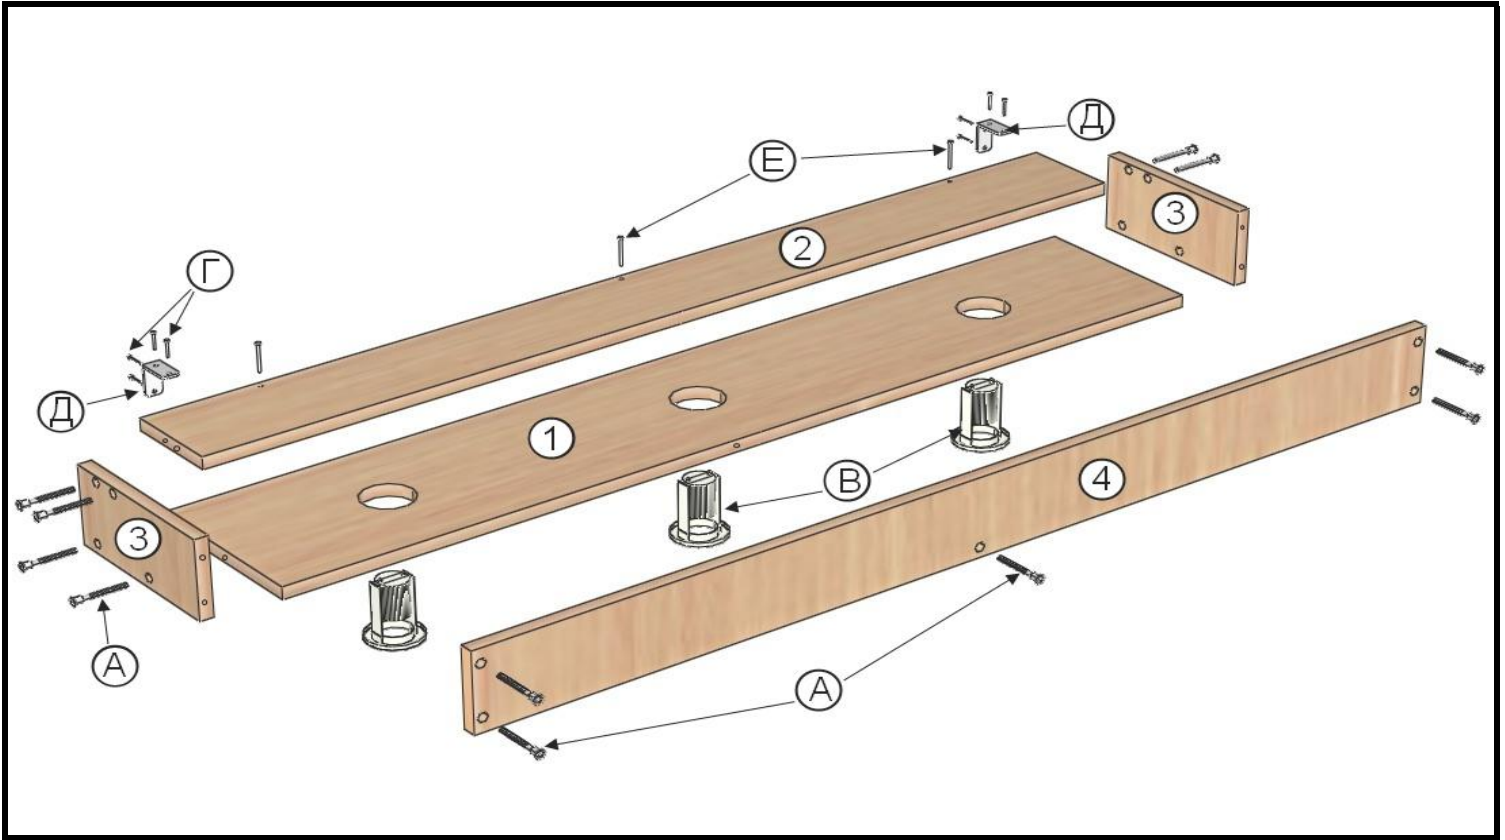

СВ-101
Световая панель навесная СВ-101
1200x230x100

Детали

Обозначение	Наименование	Размер, мм	Кол-во	Примечание
1	Горизонт	1168x214x16	1	С.006
2	Планка	1168x116x16	1	С.003
3	Боковая стенка	100x214x16	2	С.005
4	Передняя панель	100x1200x16	1	С.004