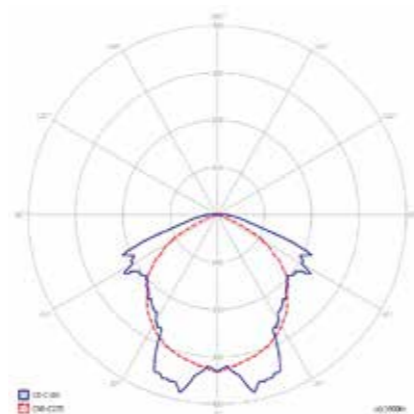

* можно подключить как А - аварийный (непостоянный) / It can be wired as the A - non-maintained version

Orion LED 150