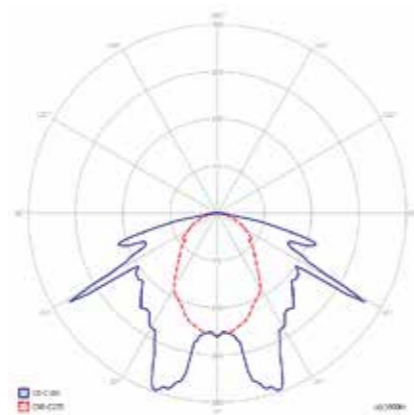

Orion LED 100