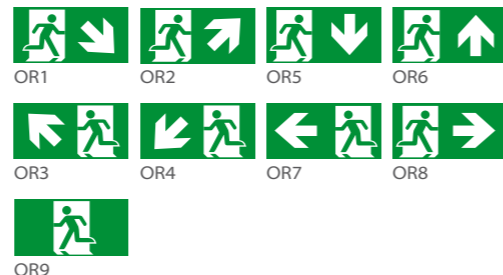

Orion LED 100 DS

Orion LED 150 DS

ТАБЛИЦА РАССТАНОВКИ СВЕТИЛЬНОВ ДЛЯ ПУТЕЙ ЭВАКУАЦИИ / SPACING TABLE FOR FLAT EVACUATION ROUTES

ORION LED 100

| Высота установки (m) / Installation height (m) | Icon 1 | Icon 2 | Icon 3 | Icon 4 |
|--|--------|--------|--------|--------|
| 2,5 | 2,3 | 6,8 | 4,7 | 1,7 |
| 3 | 2,2 | 6,7 | 4,7 | 1,6 |
| 4 | 1,8 | 6,6 | 4,7 | 0,7 |

ORION LED 150

| Высота установки (m) / Installation height (m) | Icon 1 | Icon 2 | Icon 3 | Icon 4 |
|--|--------|--------|--------|--------|
| 2,5 | 2,7 | 8,4 | 7,1 | 2,7 |
| 3 | 2,8 | 8,3 | 7,6 | 2,8 |
| 4 | 2,5 | 8,1 | 8,0 | 2,7 |

КОМПЛЕКТ УНИВЕРСАЛЬНЫХ ПИКТОГРАММ
UNIVERSAL PICTOGRAM IN THE KIT

ДОПОЛНИТЕЛЬНЫЕ ПИКТОГРАММЫ
OPTIONALLY AVAILABLE PICTOGRAMS

| Эвакуационный знак / Model | Номер в каталоге / Catalogue number | Размеры (mm) / Dimensions (mm) |
|---|-------------------------------------|--------------------------------|
| Выход вниз направо / EXIT DOWN TO THE RIGHT | 39980 / OR1 | 300x100 |
| Выход вверх направо / EXIT UP TO THE RIGHT | 39982 / OR2 | 300x100 |
| Выход вверх налево / EXIT UP TO THE LEFT | 39983 / OR3 | 300x100 |
| Выход вниз налево / EXIT DOWN TO THE LEFT | 39981 / OR4 | 300x100 |
| Выход здесь / EXIT DOWN | 39977 / OR5 | 300x100 |
| Выход прямо / EXIT UP | 98007 / OR6 | 300x100 |
| Выход налево / EXIT TO THE LEFT | 39979 / OR7 | 300x100 |
| Выход направо / EXIT TO THE RIGHT | 39978 / OR8 | 300x100 |
| Эвакуационный выход / EVACUATION EXIT | 39962 / OR9 | 300x100 |