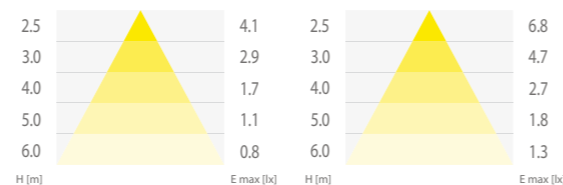

Orion LED 100

Orion LED 150