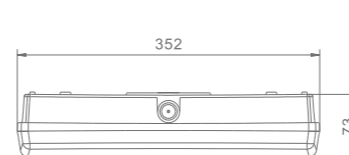

Orion LED 100