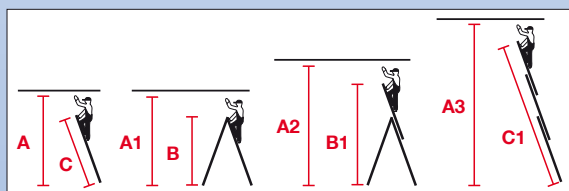

## Универсальная лестница

- Алюминиевая трехсекционная лестница с перекладинами, универсального применения: может использоваться как приставная и выдвижная лестница или как стремянка
- Прочный стальной направляющий профиль обеспечивает удобное выдвижение лестницы
- Профилированные со всех сторон перекладина для безопасного подъема и спуска
- Широкая поперечная траверса с двухкомпонентными заглушками увеличивает опорную площадь
- Противоскользящие двухкомпонентные опорные заглушки: твердый материал обеспечивает прочное соединение с боковой, мягкий материал обеспечивает надежное сцепление с опорной поверхностью и препятствует нежелательному скольжению лестницы
- Самофиксирующиеся крюки-защелки препятствуют произвольному выскальзыванию секций при работе и транспортировке
- Устойчивые к атмосферным воздействиям ремни препятствуют нежелательному раздвижению лестниц в рабочем положении

Арт. № 120601

CombySystem (дополнительные элементы безопасности) и другие принадлежности приведены на странице 112 и далее. Для этой лестницы подходит: CombySystem 1, 2, 3, 4, 5, 6, 8

Рабочая высота до, м <b>A</b>	3,90	4,15	4,70	5,25
Рабочая высота до, м <b>A1</b>	4,15	4,40	4,95	5,45
Рабочая высота до, м <b>A2</b>	4,95	5,45	6,55	7,60
Рабочая высота до, м <b>A3</b>	7,10	7,95	9,55	11,20
Высота лестницы, м <b>B</b>	2,60	2,85	3,40	3,90
Высота лестницы, м <b>B1</b>	4,20	4,70	5,80	6,85
Длина лестницы, м <b>C</b>	2,70	3,00	3,55	4,10
Длина лестницы, м <b>C1</b>	6,05	6,90	8,60	10,25
Количество перекладин	3x9	3x10	3x12	3x14
Вес около, кг	16,8	18,4	25,8	30,0
Транспортные размеры	длина, м	2,70	3,00	3,55
	ширина, м	0,48	0,48	0,48
	высота, м	0,19	0,19	0,23
Арт. №	<b>120601</b>	<b>120618</b>	<b>120625</b>	<b>120717</b>