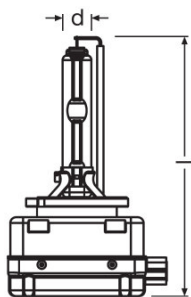

- Оригинальные запасные части

Данные о продуктовой линейке

Product line drawing

Product line drawing

Product line drawing

Product line drawing

Product line drawing

Product line drawing

Product line drawing

Данные о продуктовой линейке

Technical data

Описание продукта	Электрические параметры					Фотометрические данные		Размеры и вес
	Мощность на входе	Номинальное напряжение	Номинальная мощность	Допустимое отклонение входной мощности	Тестовое напряжение	Световой поток	Допуск по отклонению светового потока	Длина
66140 ¹⁾	35 Вт	12,0 В	35,00 Вт	±3 %	13,5 В	3200 лм	±15 %	80,0 mm
66150 ²⁾	35 Вт	85,0 В	35,00 Вт	±3 %	13,5 В	2800 лм	±16 %	80,0 mm
66240 ¹⁾	35 Вт	85,0 В	35,00 Вт	±3 %	13,5 В	3200 лм	±15 %	77,0 mm
66250 ²⁾	35 Вт	85,0 В	35,00 Вт	±3 %	13,5 В	2800 лм	±16 %	79,7 mm
66340 ¹⁾	35 Вт	42,0 В	35,00 Вт	±3 %	13,5 В	3200 лм	±15 %	80,0 mm
66350 ²⁾	35 Вт	42,0 В	35,00 Вт	±3 %	13,5 В	2800 лм	±16 %	80,0 mm
66440 ¹⁾	35 Вт	42,0 В	35,00 Вт	±3 %	13,5 В	3200 лм ⁴⁾	±15 %	77,0 mm
66450 ²⁾	35 Вт	42,0 В	35,00 Вт	±3 %	13,5 В	2800 лм	±16 %	79,7 mm
66548 ¹⁾	25 Вт	40,0 В	25,00 Вт	±15 %	13,5 В	2000 лм	±15 %	80,0 mm