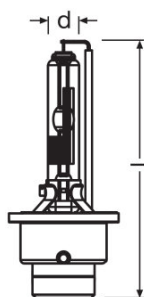

- Оригинальные запасные части

Данные о продуктовой линейке

Product line drawing

Product line drawing

Product line drawing

Product line drawing

Product line drawing

Product line drawing

Product line drawing

Данные о продуктовой линейке

Technical data

Описание продукта	Электрические параметры					Фотометрические данные		Размеры и вес
	Мощность на входе	Номинальное напряжение	Номинальная мощность	Допустимое отклонение входной мощности	Тестовое напряжение	Световой поток	Допуск по отклонению светового потока	Длина
66140 ¹⁾	35 Вт	12,0 В	35,00 Вт	±3 %	13,5 В	3200 лм	±15 %	80,0 mm
66150 ²⁾	35 Вт	85,0 В	35,00 Вт	±3 %	13,5 В	2800 лм	±16 %	80,0 mm
66240 ¹⁾	35 Вт	85,0 В	35,00 Вт	±3 %	13,5 В	3200 лм	±15 %	77,0 mm
66250 ²⁾	35 Вт	85,0 В	35,00 Вт	±3 %	13,5 В	2800 лм	±16 %	79,7 mm
66340 ¹⁾	35 Вт	42,0 В	35,00 Вт	±3 %	13,5 В	3200 лм	±15 %	80,0 mm
66350 ²⁾	35 Вт	42,0 В	35,00 Вт	±3 %	13,5 В	2800 лм	±16 %	80,0 mm
66440 ¹⁾	35 Вт	42,0 В	35,00 Вт	±3 %	13,5 В	3200 лм ⁴⁾	±15 %	77,0 mm
66450 ²⁾	35 Вт	42,0 В	35,00 Вт	±3 %	13,5 В	2800 лм	±16 %	79,7 mm
66548 ¹⁾	25 Вт	40,0 В	25,00 Вт	±15 %	13,5 В	2000 лм	±15 %	80,0 mm