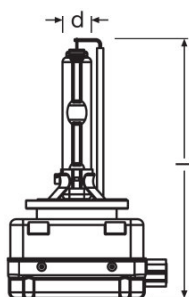

- Оригинальные запасные части

Данные о продуктовой линейке

Product line drawing

Product line drawing

Product line drawing

Product line drawing

Product line drawing

Product line drawing

Product line drawing

Данные о продуктовой линейке

Technical data

Описание продукта	Электрические параметры					Фотометрические данные		Размеры и вес
	Мощность на входе	Номинальное напряжение	Номинальная мощность	Допустимое отклонение входной мощности	Тестовое напряжение	Световой поток	Допуск по отклонению светового потока	Длина
66140 ¹⁾	35 Вт	12,0 В	35,00 Вт	±3 %	13,5 В	3200 лм	±15 %	80,0 mm
66150 ²⁾	35 Вт	85,0 В	35,00 Вт	±3 %	13,5 В	2800 лм	±16 %	80,0 mm
66240 ¹⁾	35 Вт	85,0 В	35,00 Вт	±3 %	13,5 В	3200 лм	±15 %	77,0 mm
66250 ²⁾	35 Вт	85,0 В	35,00 Вт	±3 %	13,5 В	2800 лм	±16 %	79,7 mm
66340 ¹⁾	35 Вт	42,0 В	35,00 Вт	±3 %	13,5 В	3200 лм	±15 %	80,0 mm
66350 ²⁾	35 Вт	42,0 В	35,00 Вт	±3 %	13,5 В	2800 лм	±16 %	80,0 mm
66440 ¹⁾	35 Вт	42,0 В	35,00 Вт	±3 %	13,5 В	3200 лм ⁴⁾	±15 %	77,0 mm
66450 ²⁾	35 Вт	42,0 В	35,00 Вт	±3 %	13,5 В	2800 лм	±16 %	79,7 mm
66548 ¹⁾	25 Вт	40,0 В	25,00 Вт	±15 %	13,5 В	2000 лм	±15 %	80,0 mm