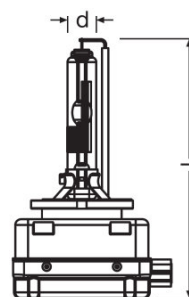

- Оригинальные запасные части

Данные о продуктовой линейке

Product line drawing

Product line drawing

Product line drawing

Product line drawing

Product line drawing

Product line drawing

Product line drawing

Данные о продуктовой линейке

Technical data

Описание продукта	Электрические параметры					Фотометрические данные		Размеры и вес
	Мощность на входе	Номинальное напряжение	Номинальная мощность	Допустимое отклонение входной мощности	Тестовое напряжение	Световой поток	Допуск по отклонению светового потока	Длина
66140 ¹⁾	35 Вт	12,0 В	35,00 Вт	±3 %	13,5 В	3200 лм	±15 %	80,0 mm
66150 ²⁾	35 Вт	85,0 В	35,00 Вт	±3 %	13,5 В	2800 лм	±16 %	80,0 mm
66240 ¹⁾	35 Вт	85,0 В	35,00 Вт	±3 %	13,5 В	3200 лм	±15 %	77,0 mm
66250 ²⁾	35 Вт	85,0 В	35,00 Вт	±3 %	13,5 В	2800 лм	±16 %	79,7 mm
66340 ¹⁾	35 Вт	42,0 В	35,00 Вт	±3 %	13,5 В	3200 лм	±15 %	80,0 mm
66350 ²⁾	35 Вт	42,0 В	35,00 Вт	±3 %	13,5 В	2800 лм	±16 %	80,0 mm
66440 ¹⁾	35 Вт	42,0 В	35,00 Вт	±3 %	13,5 В	3200 лм ⁴⁾	±15 %	77,0 mm
66450 ²⁾	35 Вт	42,0 В	35,00 Вт	±3 %	13,5 В	2800 лм	±16 %	79,7 mm
66548 ¹⁾	25 Вт	40,0 В	25,00 Вт	±15 %	13,5 В	2000 лм	±15 %	80,0 mm