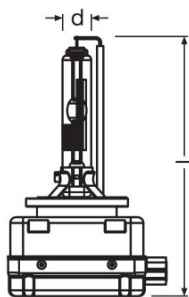

- Оригинальные запасные части

Данные о продуктовой линейке

Product line drawing

Product line drawing

Product line drawing

Product line drawing

Product line drawing

Product line drawing

Product line drawing

Данные о продуктовой линейке

Technical data

Описание продукта	Электрические параметры					Фотометрические данные		Размеры и вес
	Мощность на входе	Номинальное напряжение	Номинальная мощность	Допустимое отклонение входной мощности	Тестовое напряжение	Световой поток	Допуск по отклонению светового потока	Длина
66140 ¹⁾	35 Вт	12,0 В	35,00 Вт	±3 %	13,5 В	3200 лм	±15 %	80,0 mm
66150 ²⁾	35 Вт	85,0 В	35,00 Вт	±3 %	13,5 В	2800 лм	±16 %	80,0 mm
66240 ¹⁾	35 Вт	85,0 В	35,00 Вт	±3 %	13,5 В	3200 лм	±15 %	77,0 mm
66250 ²⁾	35 Вт	85,0 В	35,00 Вт	±3 %	13,5 В	2800 лм	±16 %	79,7 mm
66340 ¹⁾	35 Вт	42,0 В	35,00 Вт	±3 %	13,5 В	3200 лм	±15 %	80,0 mm
66350 ²⁾	35 Вт	42,0 В	35,00 Вт	±3 %	13,5 В	2800 лм	±16 %	80,0 mm
66440 ¹⁾	35 Вт	42,0 В	35,00 Вт	±3 %	13,5 В	3200 лм ⁴⁾	±15 %	77,0 mm
66450 ²⁾	35 Вт	42,0 В	35,00 Вт	±3 %	13,5 В	2800 лм	±16 %	79,7 mm
66548 ¹⁾	25 Вт	40,0 В	25,00 Вт	±15 %	13,5 В	2000 лм	±15 %	80,0 mm