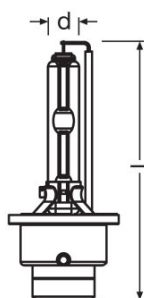

- Оригинальные запасные части

Данные о продуктовой линейке

Product line drawing

Product line drawing

Product line drawing

Product line drawing

Product line drawing

Product line drawing

Product line drawing

Данные о продуктовой линейке

Technical data

Описание продукта	Электрические параметры					Фотометрические данные		Размеры и вес
	Мощность на входе	Номинальное напряжение	Номинальная мощность	Допустимое отклонение входной мощности	Тестовое напряжение	Световой поток	Допуск по отклонению светового потока	Длина
66140 ¹⁾	35 Вт	12,0 В	35,00 Вт	±3 %	13,5 В	3200 лм	±15 %	80,0 mm
66150 ²⁾	35 Вт	85,0 В	35,00 Вт	±3 %	13,5 В	2800 лм	±16 %	80,0 mm
66240 ¹⁾	35 Вт	85,0 В	35,00 Вт	±3 %	13,5 В	3200 лм	±15 %	77,0 mm
66250 ²⁾	35 Вт	85,0 В	35,00 Вт	±3 %	13,5 В	2800 лм	±16 %	79,7 mm
66340 ¹⁾	35 Вт	42,0 В	35,00 Вт	±3 %	13,5 В	3200 лм	±15 %	80,0 mm
66350 ²⁾	35 Вт	42,0 В	35,00 Вт	±3 %	13,5 В	2800 лм	±16 %	80,0 mm
66440 ¹⁾	35 Вт	42,0 В	35,00 Вт	±3 %	13,5 В	3200 лм ⁴⁾	±15 %	77,0 mm
66450 ²⁾	35 Вт	42,0 В	35,00 Вт	±3 %	13,5 В	2800 лм	±16 %	79,7 mm
66548 ¹⁾	25 Вт	40,0 В	25,00 Вт	±15 %	13,5 В	2000 лм	±15 %	80,0 mm