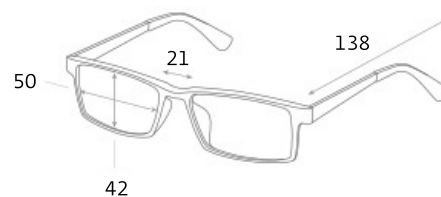

СОЛНЦЕЗАЩИТНЫЕ (РЕАБИЛИТАЦИОННЫЕ) ОЧКИ SPG, артикул: AS102

ПРИМЕНЕНИЕ

артикул: AS102

категория: luxury

цвет:

 черный

ПОДРОБНАЯ ИНФОРМАЦИЯ О МОДЕЛИ:

Форма: unisex

Ширина: средние

Габариты, мм:

Тип оправы: полнооправная

Геометрия: овальная

Наносники: нерегулируемые

Материал оправы: поликарбонат

поликарбонат: Оправы из поликарбоната легкие, практичные и безопасные.

Материал линз: пластик поликарбонат

Вес: 22 гр.