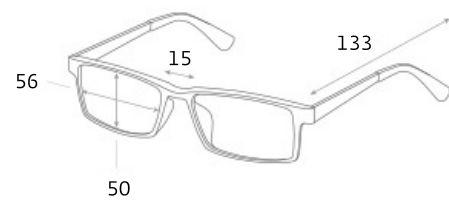

# СОЛНЦЕЗАЩИТНЫЕ (РЕАБИЛИТАЦИОННЫЕ) ОЧКИ SPG, артикул: AS048

ПРИМЕНЕНИЕ

артикул: AS048

категория: luxury

цвет:

 белый

 леопардовый

ПОДРОБНАЯ ИНФОРМАЦИЯ О МОДЕЛИ:

Форма: женские

Ширина: широкие

Габариты, мм:

Тип оправы: полнооправная

Геометрия: овальная

Наносники: нерегулируемые

Материал оправы: поликарбонат

**поликарбонат:** Оправы из поликарбоната легкие, практичные и безопасные.

Материал линз: пластик поликарбонат

Вес: 21 гр.