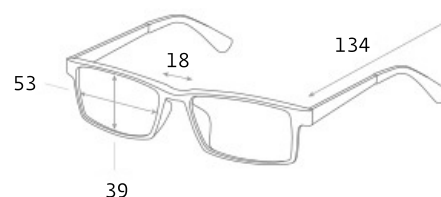

# СОЛНЦЕЗАЩИТНЫЕ (РЕАБИЛИТАЦИОННЫЕ) ОЧКИ SPG, артикул: AS044

ПРИМЕНЕНИЕ

артикул: AS044

категория: luxury

цвет:

 черно-кремовый

 черно-белый

ПОДРОБНАЯ ИНФОРМАЦИЯ О МОДЕЛИ:

Форма: женские

Ширина: средние

Габариты, мм:

Тип оправы: полнооправная

Геометрия: овальная

Наносники: нерегулируемые

Материал оправы: поликарбонат

**поликарбонат:** Оправы из поликарбоната легкие, практичные и безопасные.

Материал линз: пластик поликарбонат

Вес: 23 гр.