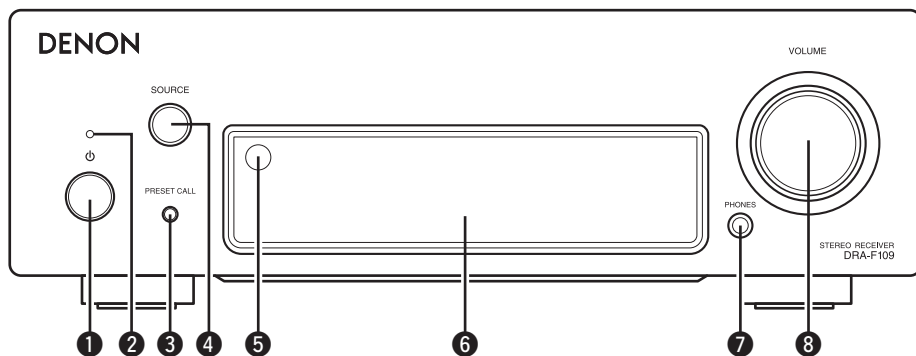

# Передняя панель

- ❶ Кнопка включения/выключения питания (⏻)
- ❷ Индикатор питания
- ❸ Кнопка включения тюнера (PRESET CALL)
- ❹ Ручка управления SOURCE
- ❺ Приемник сигналов пульта ДУ
- ❻ Дисплей
- ❼ Гнездо для подключения наушников (PHONES)
- ❽ Ручка управления VOLUME