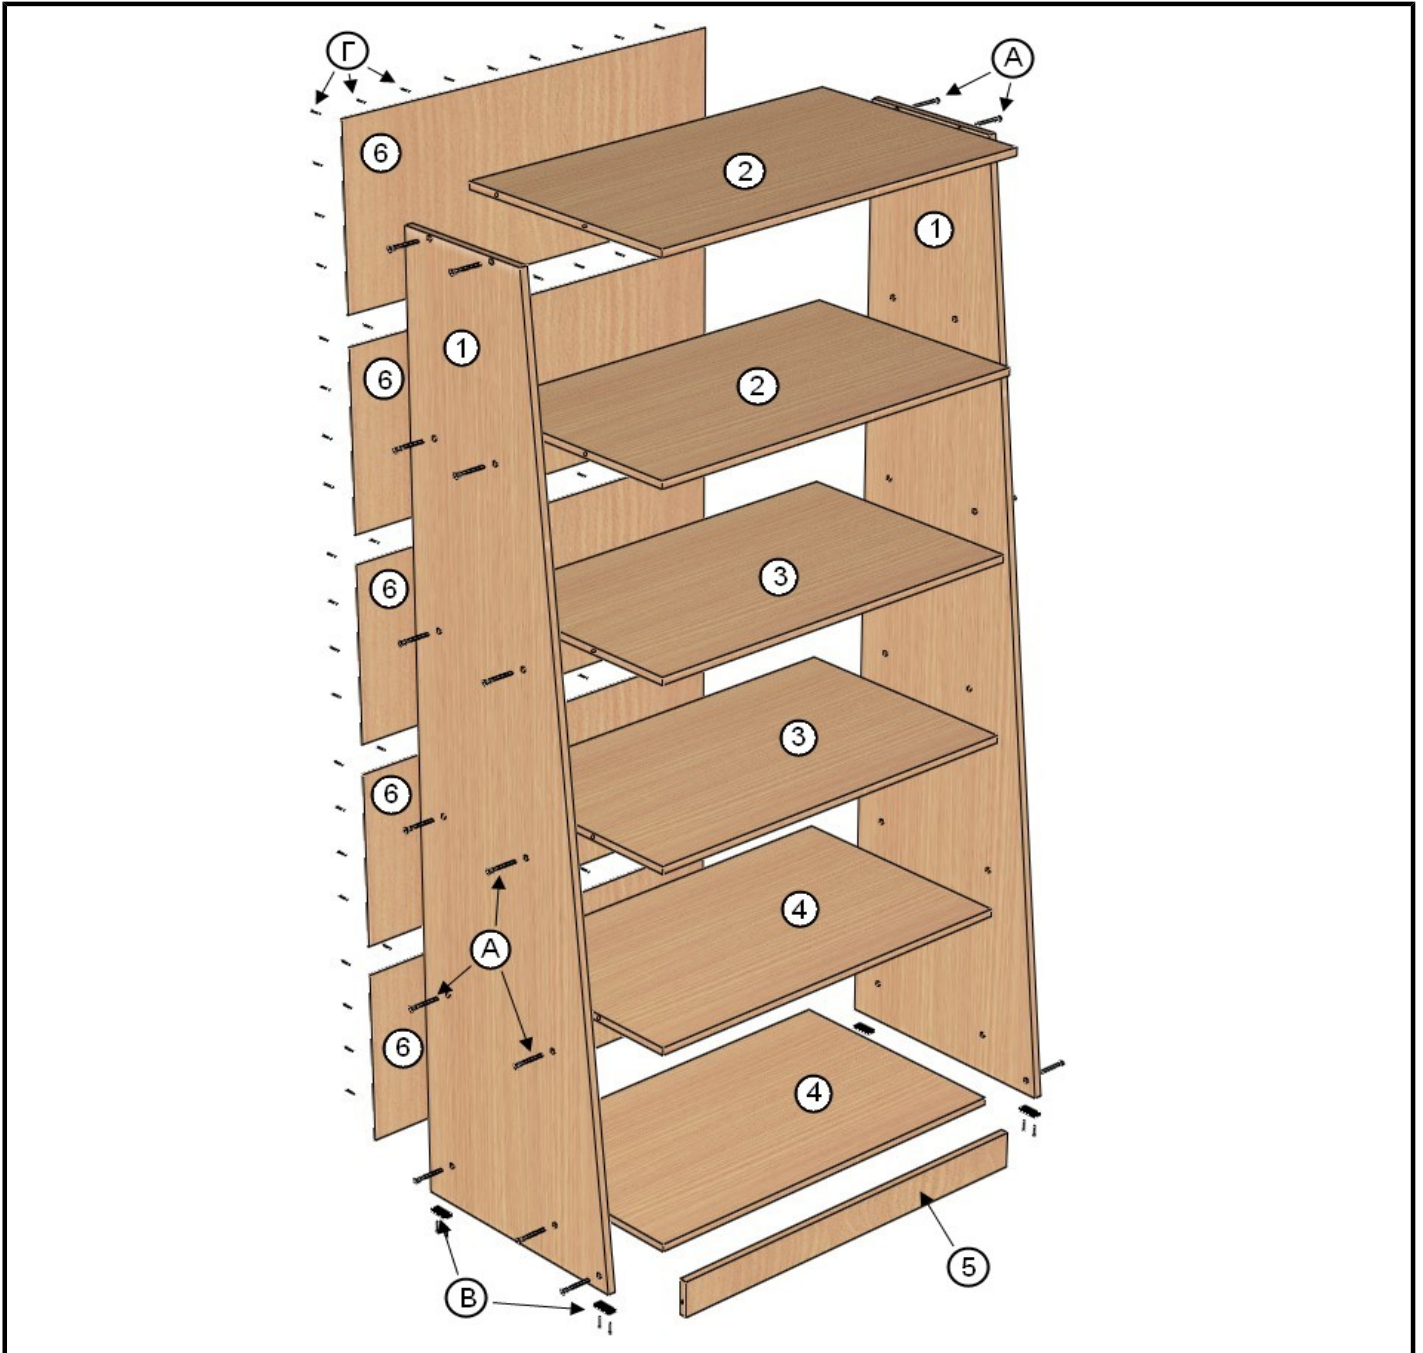

Ст-21
Горка обыкновенная
2000x850x500

Детали

Обозначение	Наименование	Размер, мм	Кол-во	Примечание
1	Стенка боковая	2000x496x16	2	ТО 000.047
2	Полка	818x484x16	2	ТО 000.053
3	Полка	818x484x16	2	ТО 000.054
4	Полка	818x484x16	2	ТО 000.052*
5	Цоколь	818x80x16	1	ТО 000.003
6	Задняя стенка ДВП	383x846x3,2	5	ТО 000.004

Фурнитура

Обозначение	Наименование	Характеристика	Кол-во	Примечание
А	Евровинт	7x50	26	
Б	Заглушка		26	
В	Подпятник		4	
Г	Гвоздь	2x20	110	
Д	Ключ-шестигранник		1	