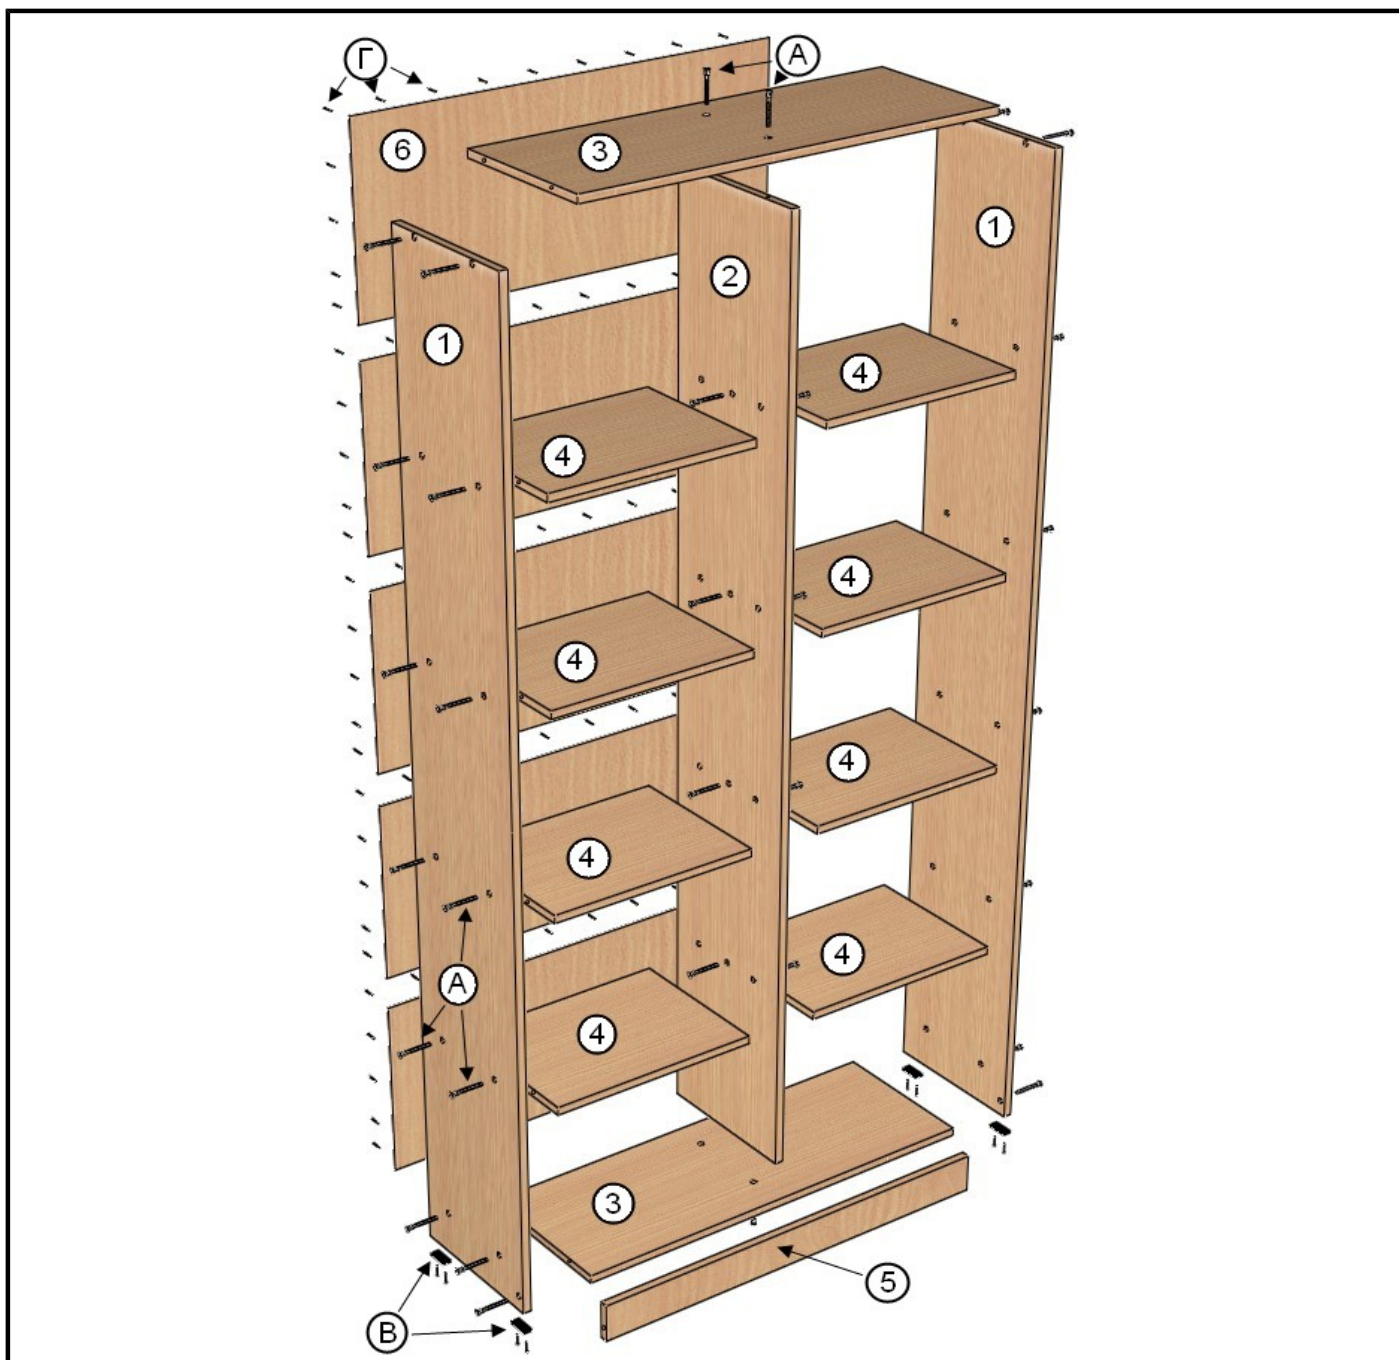

**Ст-16**  
**Стеллаж накопительный**  
**2000x850x300**

**Детали**

Обозначение	Наименование	Размер, мм	Кол-во	Примечание
1	Стенка боковая	2000x296x16	2	ТО 000.001
2	Перегородка	1888x296x16	1	ТО 000.028
3	Горизонт	818x296x16	2	ТО 000.027
4	Полка	401x296x16	8	ТО 000.029
5	Цоколь	818x80x16	1	ТО 000.003
6	Задняя стенка ДВП	383x846x3,2	5	

**Фурнитура**

Обозначение	Наименование	Характеристика	Кол-во	Примечание
А	Евровинт	7x50	42	
Б	Заглушка		42	
В	Подпятник		4	
Г	Гвоздь	2x20	110	
Д	Ключ-шестигранник		1	