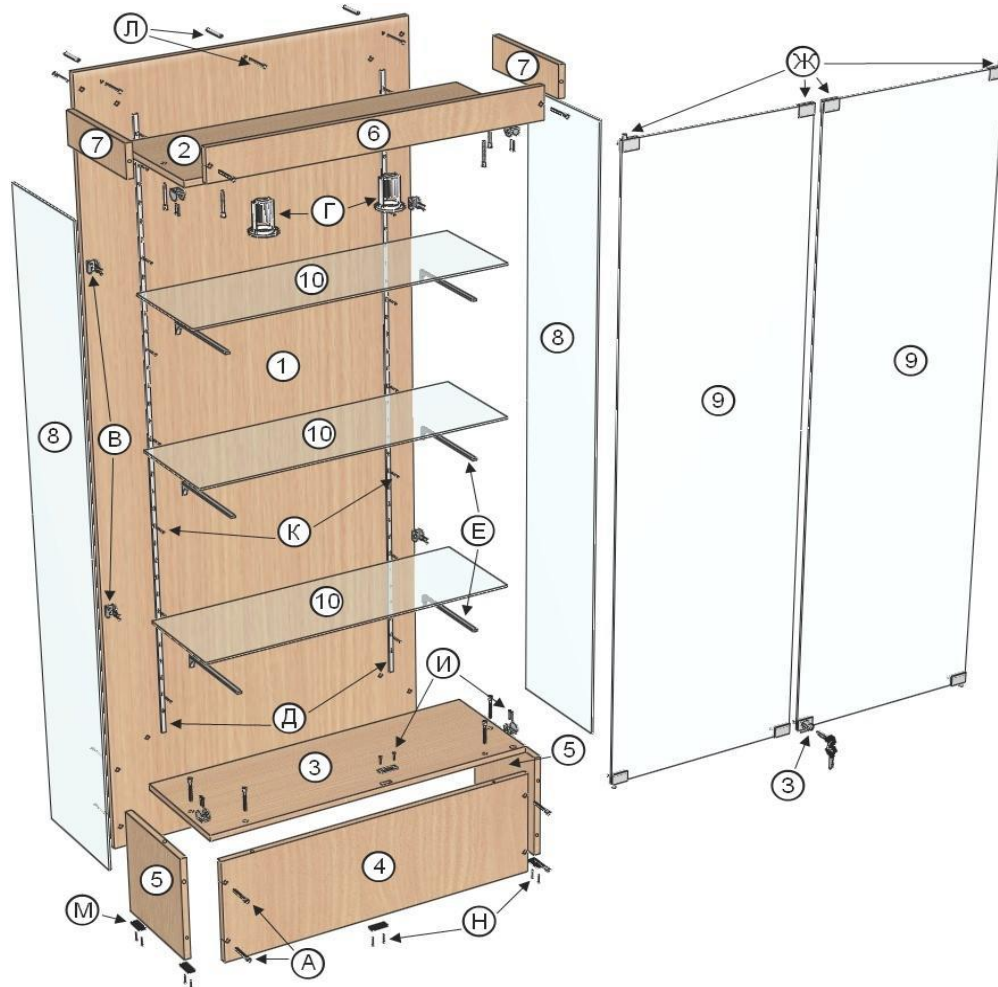

**В-702**  
**2000x800x300**

**Детали**

Обозначение	Наименование	Размер, мм	Кол-во	Примечание
1	Задняя стенка	2000x800x16	1	В.700.08
2	Крыша	800x294x16	1	В.700.09
3	Горизонт	800x294x16	1	В.700.10
4	Передняя стенка	277x780x16	1	В.700.11
5	Боковая стенка	277x268x16	2	В-700.05
6	Передняя планка	81x780x16	1	В.700.12
7	Боковая планка	81x268x16	2	В.700.07

**Стекло**

8	Боковая стенка	1599x289x5	2	
9	Дверь	1599x388x5	2	
10	Полка	750x240x5	3	

**Фурнитура**

Обозначение	Наименование	Характеристика	Кол-во	Примечание
А	Евровинт	7x50	24	
Б	Заглушка		24	
В	Полкодержатель	Под саморез	8	
Г	Светильник		2	
Д	Профиль перфорированный	1100 мм.	2	
Е	Кронштейн для стекла	250 мм.	6	
Ж	Петля флажковая	на 1 стекло	2	
З	Замок для стекла	на 2 стекла, с ответкой	1	
И	Шуруп	3,5x16	18	
К	Шуруп	3x25	16	
Л	Дюбель гвоздь	6x60 (металл-пластик)	3	
М	Подпятник		5	
Н	Гвоздь	2x20	10	
О	Ключ-шестигранник		1	

**Внимание! Данная витрина должна крепиться к стене!**