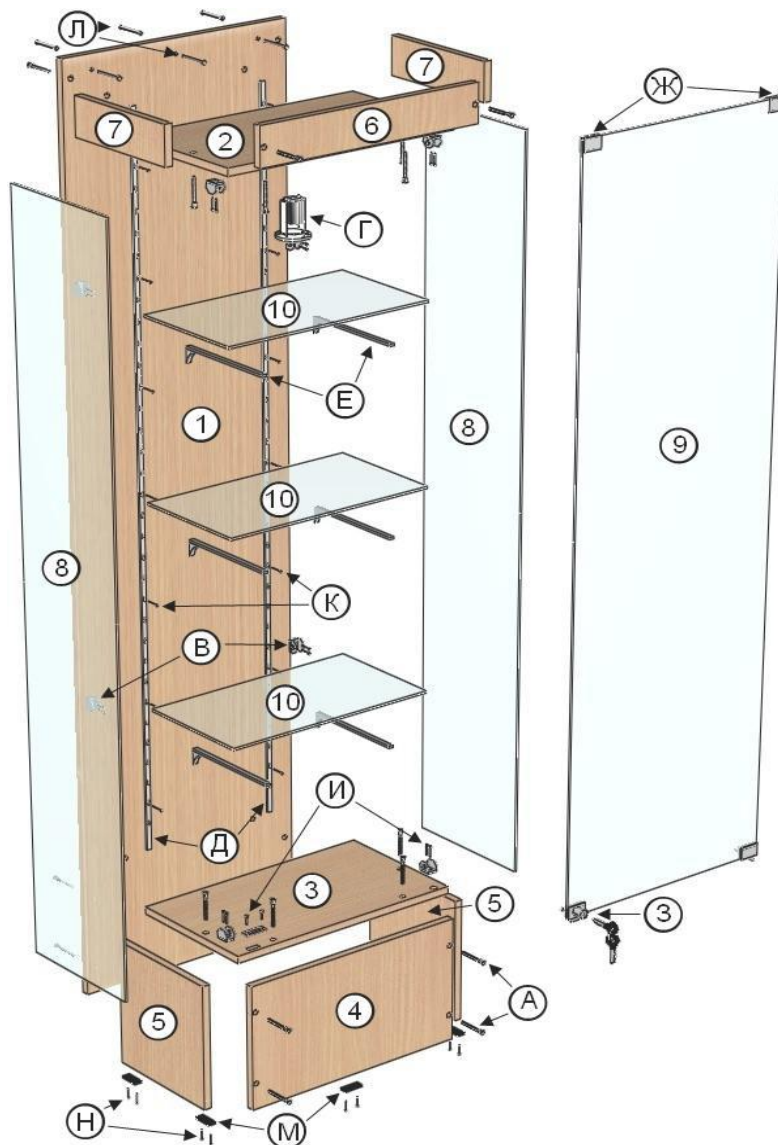

В-701
2000x500x300

Детали

Обозначение	Наименование	Размер, мм	Кол-во	Примечание
1	Задняя стенка	2000x500x16	1	В.700.02
2	Крыша	500x294x16	1	В.700.01
3	Горизонт	500x294x16	1	В.700.03
4	Передняя стенка	277x480x16	1	В.700.04
5	Боковая стенка	277x268x16	2	В.700.05
6	Передняя планка	81x480x16	1	В.700.06
7	Боковая планка	81x268x16	2	В.700.07

Стекло

8	Боковая стенка	1599x289x5	2	
9	Дверь	1599x481x5	1	
10	Полка	450x240x5	3	

Фурнитура

Обозначение	Наименование	Характеристика	Кол-во	Примечание
А	Евровинт	7x50	24	
Б	Заглушка		24	
В	Полкодержатели	Под саморез	8	
Г	Светильник		1	
Д	Профиль перфорированный	1100 мм	2	
Е	Кронштейн для стекла	250 мм	6	
Ж	Петля флажковая	На 1 стекло	1	
З	Замок для стекла	На 1 стекло, с товеткой	1	
И	Шуруп	3,5x16	16	
К	Шуруп	3x25	16	
Л	Дюбель-гвоздь	6x60 (Металл-пластик)	3	
М	Подпятник		5	
Н	Гвоздь	2x20	10	