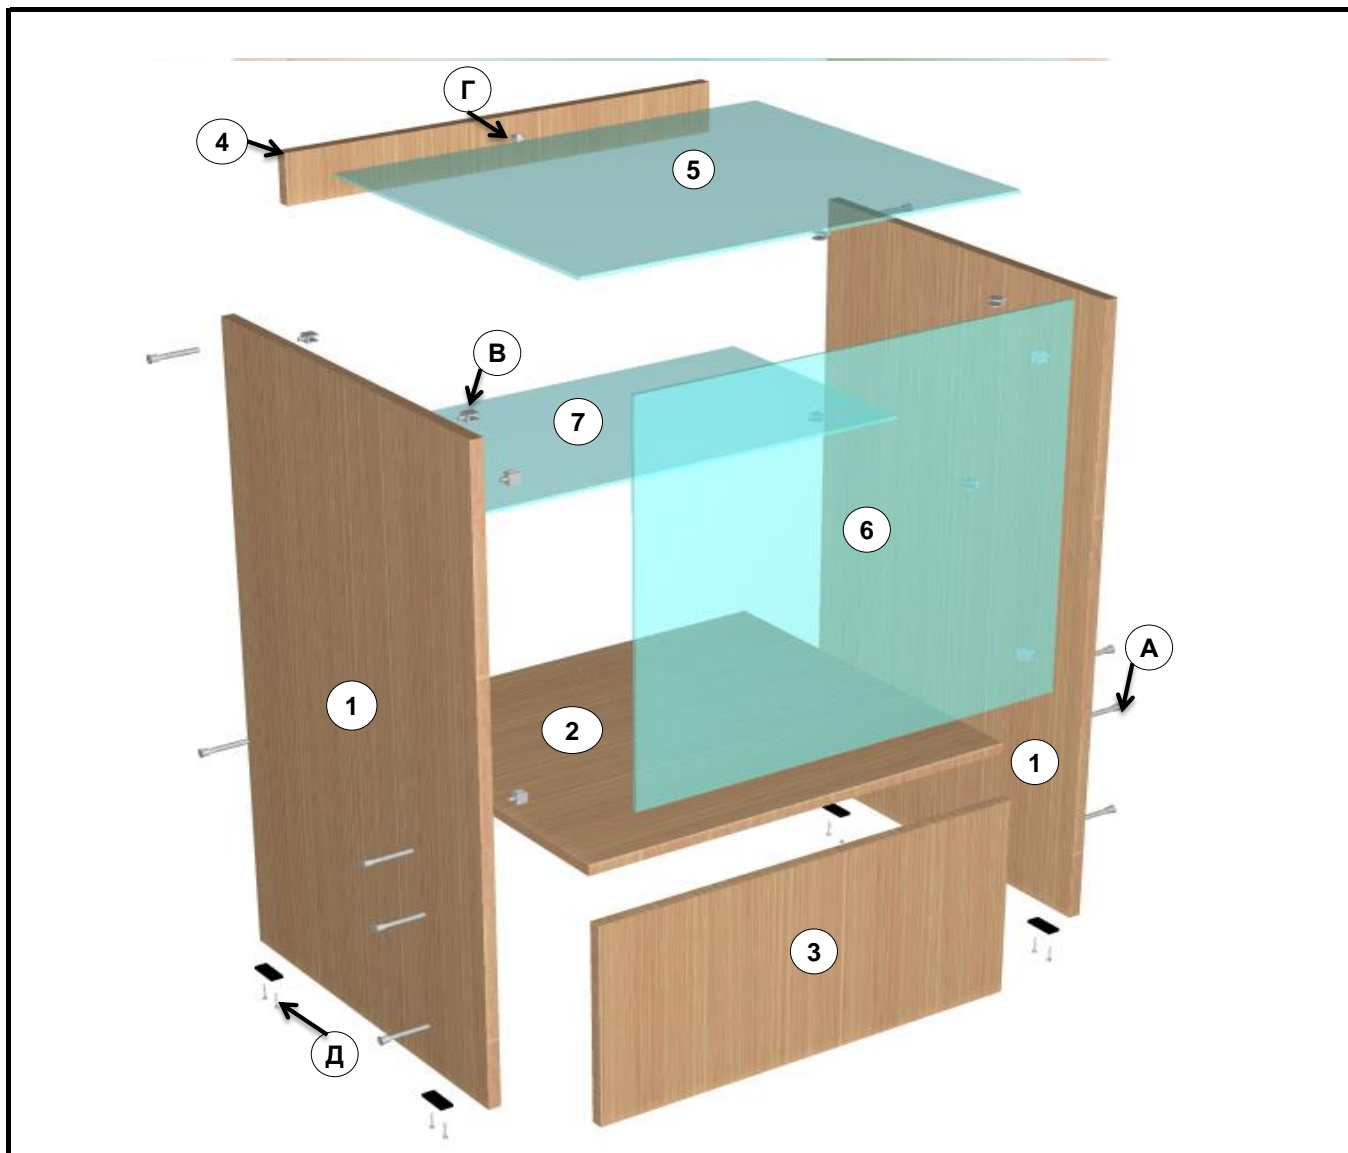

Пр-32-60 Н
Размеры: 900x600x500

Детали

| Обозначение | Наименование | Размер, мм | Кол-во | Примечание |
|-------------|----------------|------------|--------|------------|
| 1 | Боковая стенка | 900x500x16 | 2 | |
| 2 | Горизонт | 568x500x16 | 1 | |
| 3 | Ф/П низ | 568x296x16 | 1 | |
| 4 | Усилитель | 568x70x16 | 1 | |

Секло

| Обозначение | Наименование | Размер, мм | Кол-во | Примечание |
|-------------|--------------|------------|--------|------------|
| 5 | Верхнее | 560x474x5 | 1 | |
| 6 | Фронтальное | 560x534x5 | 1 | |
| 7 | Полка | 560x400x5 | 1 | |