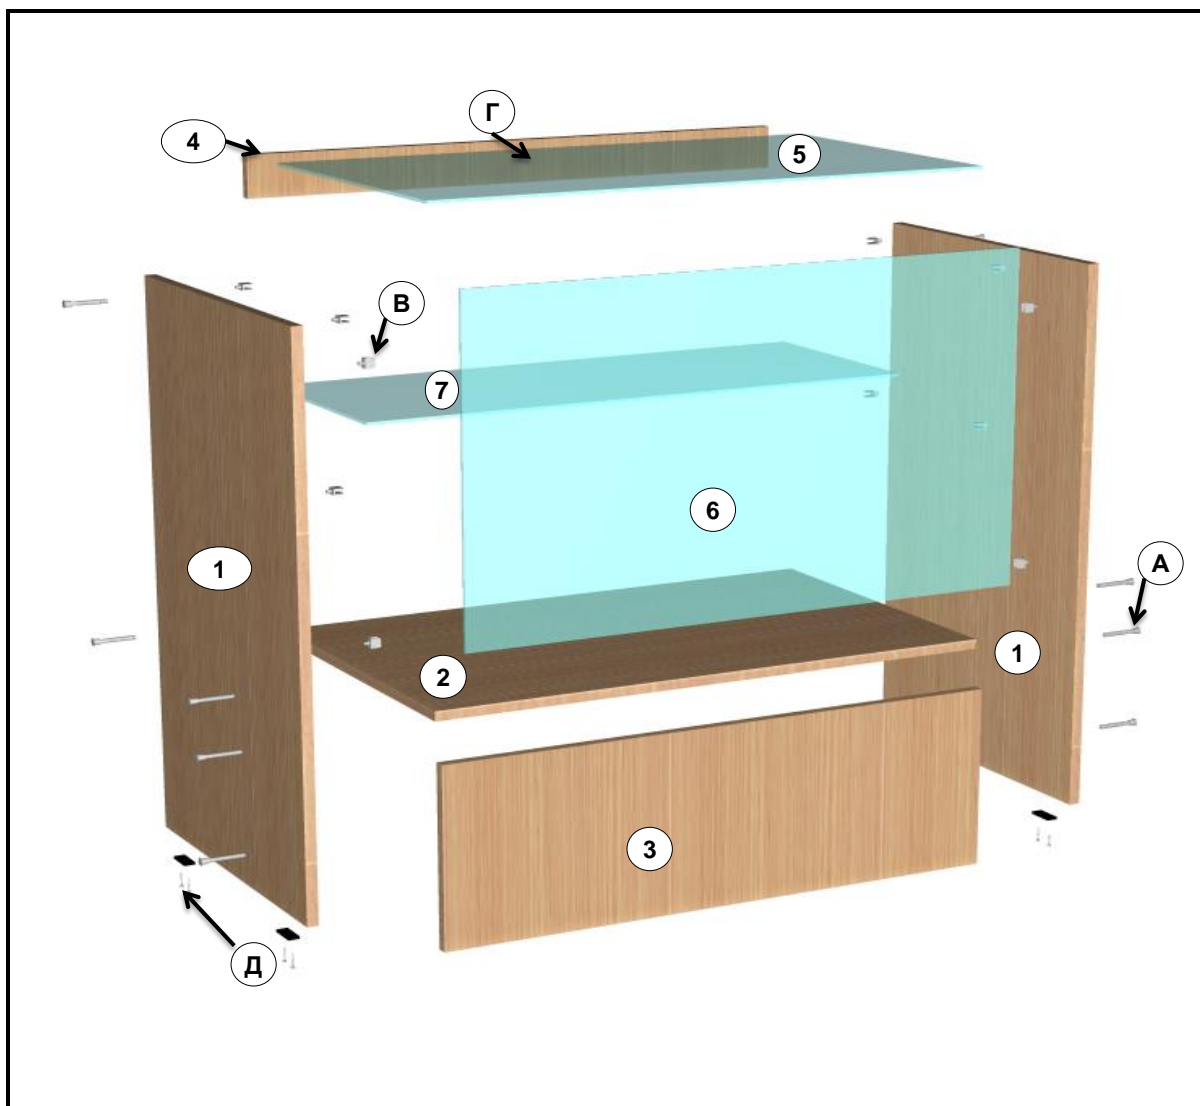

Пр-32 Н
Размеры: 900x850x500

Детали

Обозначение	Наименование	Размер, мм	Кол-во	Примечание
1	Боковая стенка	900x500x16	2	
2	Горизонт	818x500x16	1	
3	Ф/П низ	818x296x16	1	
4	Усилитель	818x70x16	1	

Секло

5	Верхнее	810x474x5	1	
6	Фронтальное	810x534x5	1	
7	Полка	810x400x5	1	