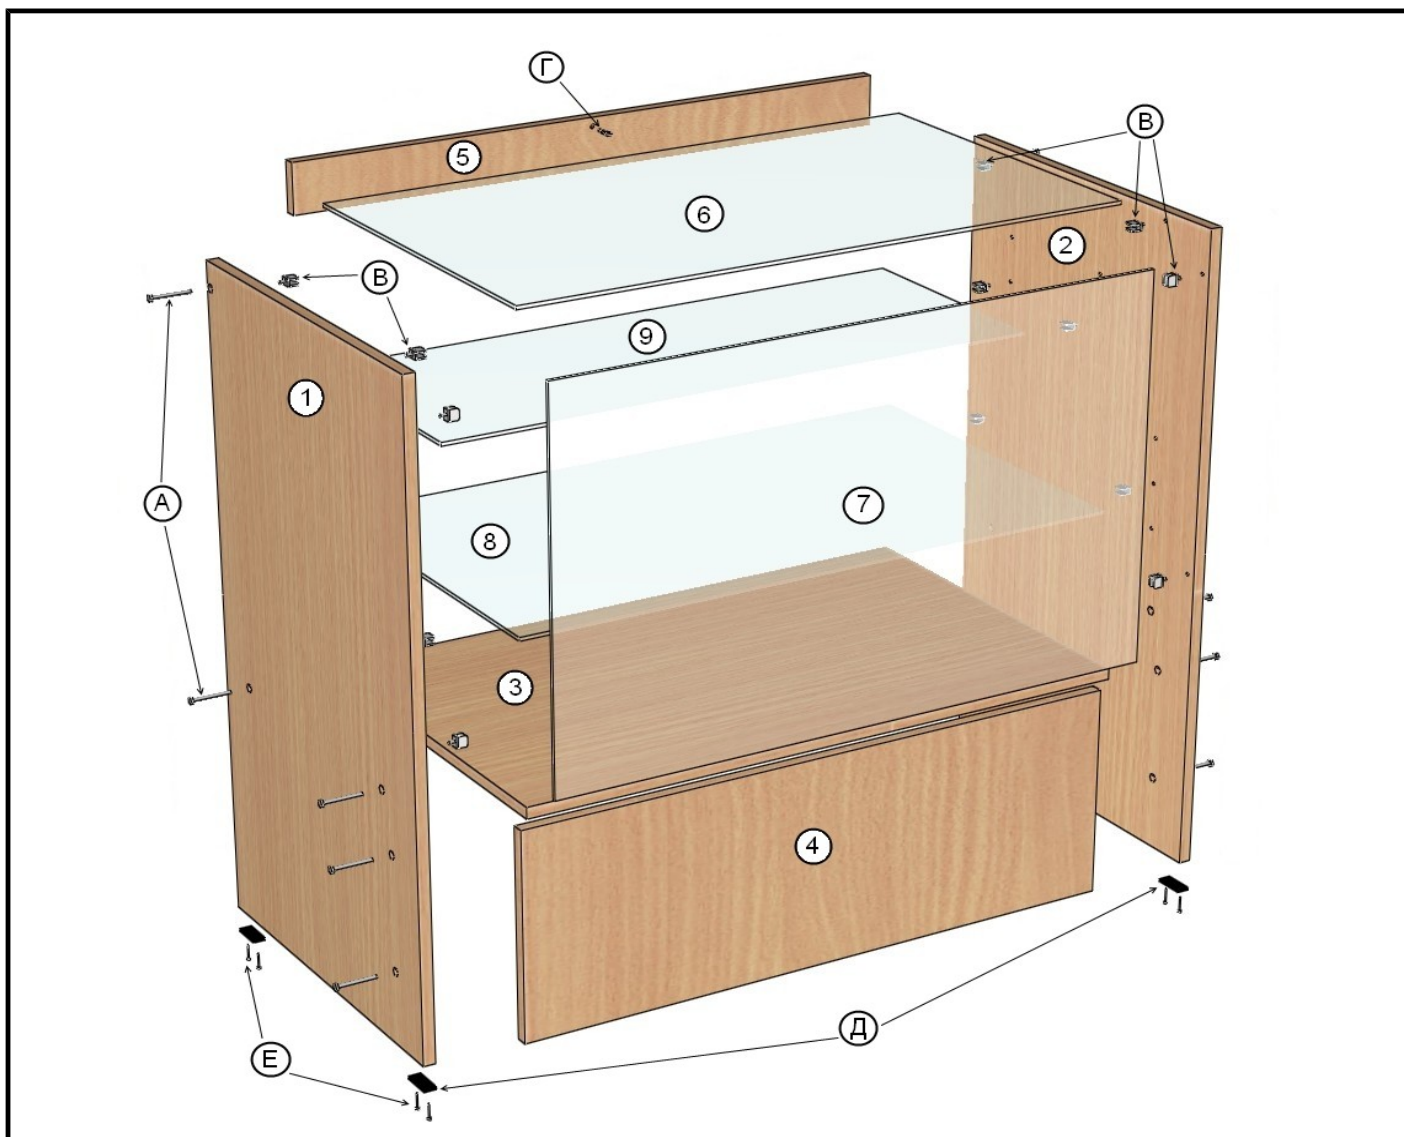

Пр-32
Прилавок остекленный большой
900x850x500

Детали

Обозначение	Наименование	Размер, мм	Кол-во	Примечание
1	Боковая стенка левая	900x500x16	1	ТО 000.074
2	Боковая стенка правая	900x500x16	1	ТО 000.075
3	Полка	818x500x16	1	ТО 000.042
4	Панель	818x296x16	1	ТО 000.045
5	Усилитель	818x70x16	1	ТО 000.073

Стекло

Обозначение	Наименование	Размер, мм	Кол-во	Примечание
6	Стекло верхнее	810x474x5	1	
7	Стекло переднее	810x534x5	1	
8	Полка большая	810x474x5	1	
9	Полка маленькая	810x318x5	1	

Фурнитура

Обозначение	Наименование	Характеристика	Кол-во	Примечание
А	Евровинт	7x50	10	
Б	Заглушка		10	
В	Стеклодержатель	П-обр.	16	
Г	Стеклодержатель	с присоской	1	
Д	Подпятник		4	
Е	Гвоздь	2x20	8	
Ж	Ключ-шестигранник		1	