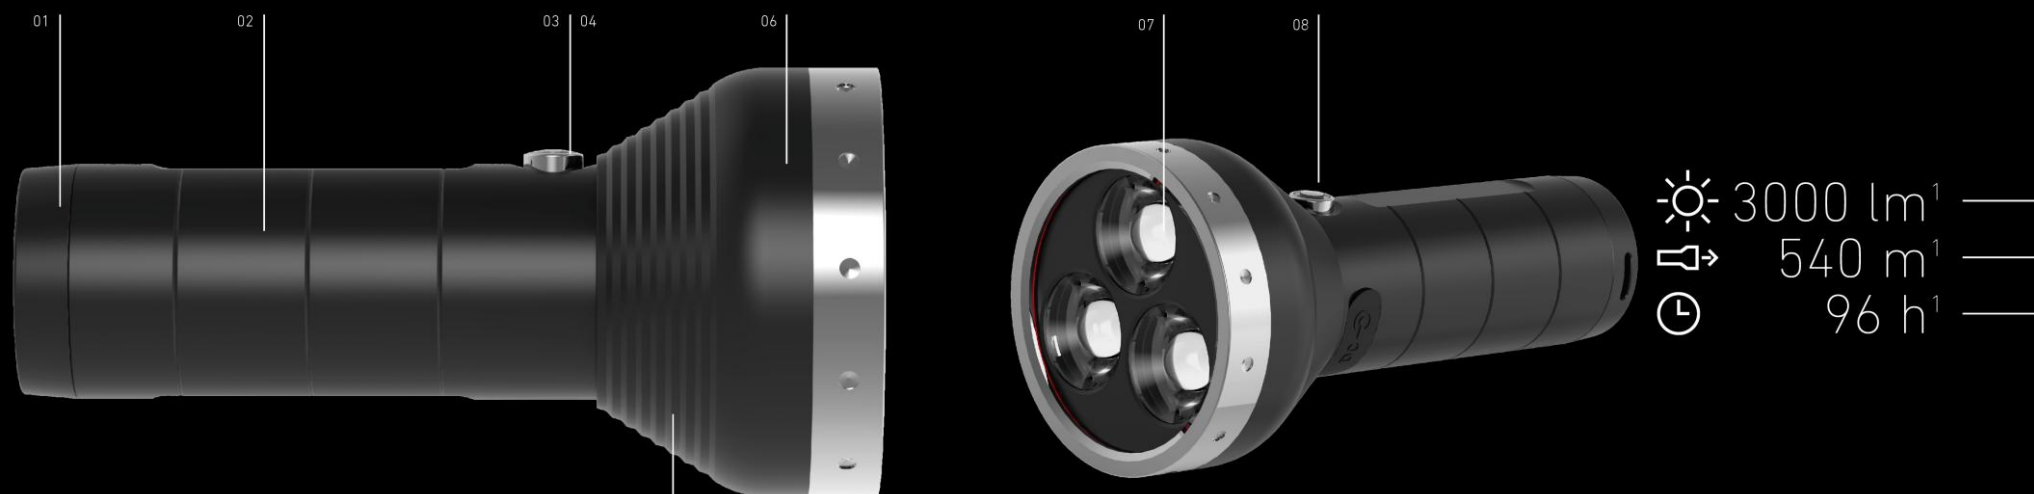

Фонарь outdoor - MT18

01: Устойчивое основание фонаря и наличие крепежа позволяют использовать его для освещения помещений.

02: Энергосбережение за счет батареи 3X18650 Li-ion 3,7V и зарядки через USB.

03: SLT: последовательный выбор режима простым нажатием на кнопку

04: На кнопке включения – индикатор зарядки / батареи

05: Переключение и фокусировка одной рукой

06 /07: X-Lens Technology: 3 светодиода создают яркий луч с очерченным фокусом

08: Защита от случайного нажатия