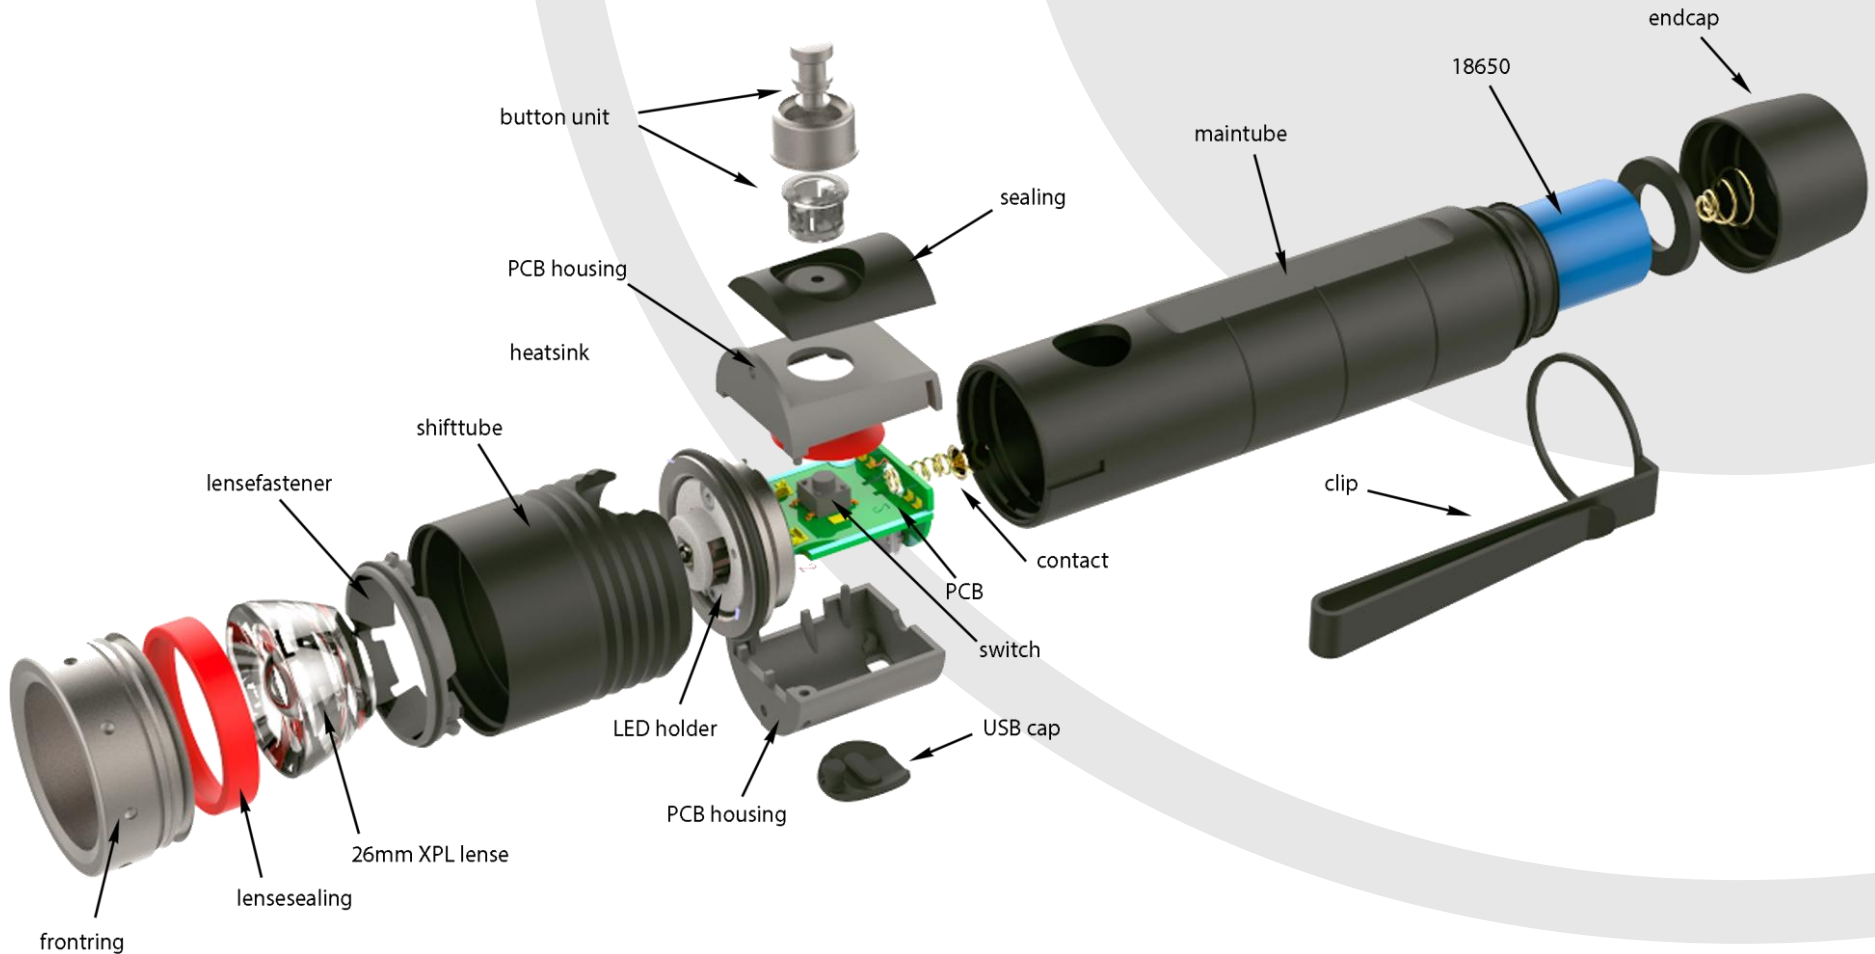

SMART LIGHT
TECHNOLOGY

RAPID
FOCUS

TEMPERATURE
CONTROL

Outdoor серия

MT6

Яркость : 600 lm
Дальность: 260m
Время: 8h
Вес: 250g

MT10

Яркость: 1000 lm
Дальность: 180m
Время: 6h
Вес: 156g

MT14

Яркость: 1000 lm
Дальность: 320m
Время: 9h
Вес: 253g

MT18

Яркость: 3000 lm
Дальность: 540m
Время: 5h
Вес: 620g

MH2

Яркость: 100 lm
Дальность: 100m
Время: 10h
Вес: 105g

MH6

Яркость: 200 lm
Дальность: 120m
Время: 5h
Вес: 93g

MH10

Яркость: 600 lm
Дальность: 150m
Время: 10h
Вес: 158g

Outdoor-Series

Аксессуар

Магнит

- Магнит для крепления МТ10, МТ14

Премиум упаковка

Спасибо за внимание!