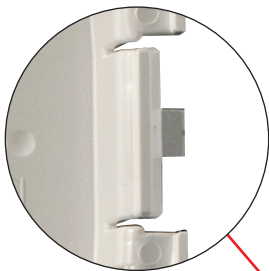

МОНТАЖ НА ПОТОЛОК ИЛИ ГИПСОКАРТОН (VD 20M)

МОНТАЖ НА СТЕНУ (VD 20M)

1. **4266** КРЕПЛЕНИЕ ДЛЯ МОНТАЖА НА ПОТОЛОК *необходимо заказать отдельно*
   4267 ПИКТОГРАММЫ СО СТРЕЛКОЙ ВЛЕВО/ВПРАВО *необходимо заказать отдельно*

1. **4265** КОНСОЛЬ ДЛЯ МОНТАЖА НА СТЕНУ *необходимо заказать отдельно*
   4267 ПИКТОГРАММЫ СО СТРЕЛКОЙ ВЛЕВО/ВПРАВО *необходимо заказать отдельно*
   4268 ПИКТОГРАММЫ СО СТРЕЛКОЙ ВНИЗ *необходимо заказать отдельно*

СИГНАЛИЗАЦИЯ БЕЗОПАСНОСТИ (Расстояние видимости VD в таблице)

1. **4269** УКАЗАТЕЛЬ НАПРАВЛЕНИЯ ДВИЖЕНИЯ *необходимо заказать отдельно*

Быстрая система закрытия, откроете светильник за несколько секунд

Расположение для установки коробок 503-506 коробок, соответствует Европейским и американским стандартам

BCS

Систем Контроля Батарейки

Вт*	Код	Описание	Версия	Автономность	Аккумулятор	N° LED	Свет. поток** SE лм	Свет. поток SA лм	Напряжение макс. Вт	Вес кг	Уп аковка
6	16220	AESTETICA LED 6Вт SE 1ч IP40	SE	1ч	NIMH 3.6В 1.2А·ч	10	70	-	0,8	0,6	1/12
8	16221	AESTETICA LED 8Вт SE 1ч IP40	SE	1ч	NIMH 3.6В 1.2А·ч	16	120	-	0,8	0,6	1/12
11	16222	AESTETICA LED 11Вт SE 1ч IP40	SE	1ч	NIMH 3.6В 1.2А·ч	20	140	-	0,8	0,6	1/12
11	16223	AESTETICA LED 11Вт SA 1ч IP40	SE/SA	1ч	NIMH 3.6В 1.2А·ч	20	140	90	0,8	0,6	1/12
24	16224	AESTETICA LED 24Вт SE 1ч IP40	SE	1ч	2xNIMH 3.6В 1.2А·ч	32	225	-	0,8	0,6	1/12
8	16225	AESTETICA LED 8Вт SE/SA 3ч IP40	SE/SA	3ч	NIMH 3.6В 1.2А·ч	16	105	70	1	0,6	1/12
24	16226	AESTETICA LED 24Вт SE/SA 3ч IP40	SE/SA	3ч	2xNIMH 3.6В 1.2А·ч	32	190	115	1	0,6	1/12

* Эквивалентная мощность для сравнения с люминесцентными лампами ** Минимальный поток гарантируется в соответствии с