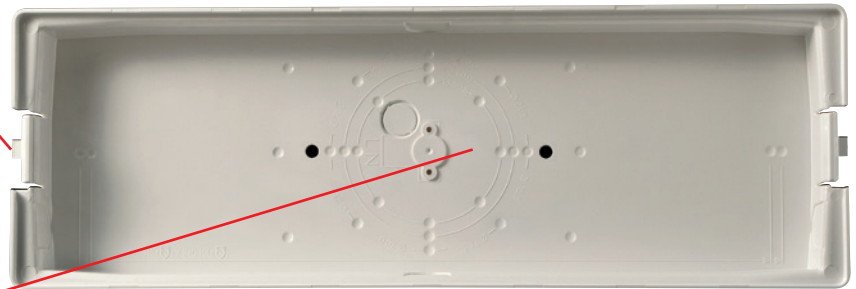

Aestetica LED

Аварийный светодиодный светильник

AESTETICA LED состоит из 2-х оптических элементов для рассеивания света.

Эта система обеспечивает идеальную совместимость светового потока и гарантию отличного уровня освещенности.

СИГНАЛИЗАЦИЯ БЕЗОПАСНОСТИ (Расстояние видимости VD в таблице)

- 4269** УКАЗАТЕЛЬ НАПРАВЛЕНИЯ ДВИЖЕНИЯ *необходимо заказать отдельно*

Быстрая система закрытия, откроете светильник за несколько секунд

Расположение для установки коробок 503-506 коробок, соответствует Европейским и американским стандартам