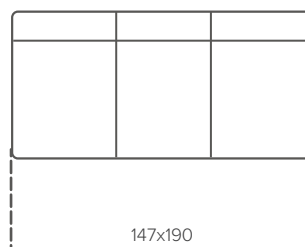

147x190