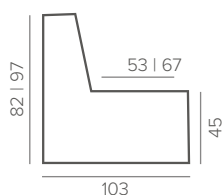

аудио-система
 бар

Copenhagen

Основные размеры

Одноместная секция (A)

60

Одноместная секция (Aj)

76

Двухместная секция (B)