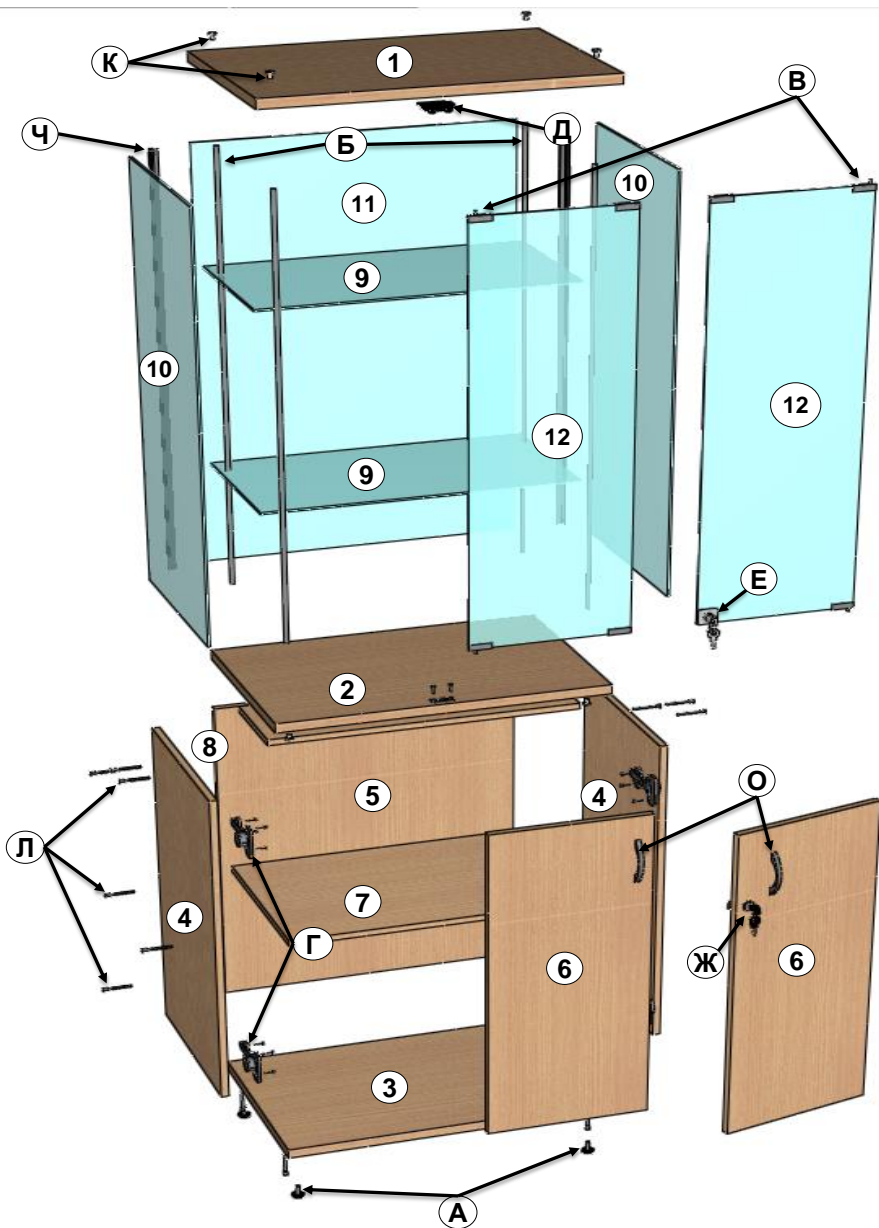

БК-700 Ш
2000x680x450

Детали				
Обozn.	Наименование	Размер, мм	Кол-во	Прим.
1	Верхний горизонт	678x448x22	1	
2	Средний горизонт	678x448x22	1	
3	Нижний горизонт	678x448x22	1	
4	Боковая стенка	850x628x16	2	
5	Задняя стенка	850x628x16	1	
6	Дверь	842x321x16	2	
7	Полка	628x397x16	1	
8	Усилитель	628x200x16	1	
Стекло				
9	Полка	640x345x5	2	
10	Боковая стенка	1084x426x5	2	
11	Задняя стенка	1084x646x5	1	
12	Дверь	1062x320x5	2	
Фурнитура				
Обozn.	Наименование	Характеристика	Кол-во	Прим.
А	Опора регул.	М8	4	
Б	Шпилька М6	1110 мм	4	
В	Петля для стекла	комплект на 2 ст.	1	
Г	Петля накладная	для ДСП	4	
Д	Магнитная защелка	одинарная	2	
Е	Замок стекло	комплект на 2 ст.	1	
Ж	Замок ДСП + ответка		1	
З	Задвижка механическая	"+" ответка от замка	1	
И	Фим стяжка длинная	Стяжка межсекц. "папа" М4x15	4	
		Цилиндр с вн. резьбой М4x41	2	
К	Гайка Эриксона		8	
Л	Евровинт	7x50	12	
М	Евровинт	7x70	6	
Н	Заглушка		12	
О	Ручка-скоба	96 мм	2	
П	Заглушка	d=10 мм с отверстием	8	
Р	Трубка/полкодержатель силиконовый		8	
С	Шестигранник		1	
Т	Эксцентрик "Бочонок"		8	
У	Шуруп	3,5x16	24	
Х	Шуруп	3x20	8	
Ч	Профиль поликарбонат L-обр.	1062 мм	2	