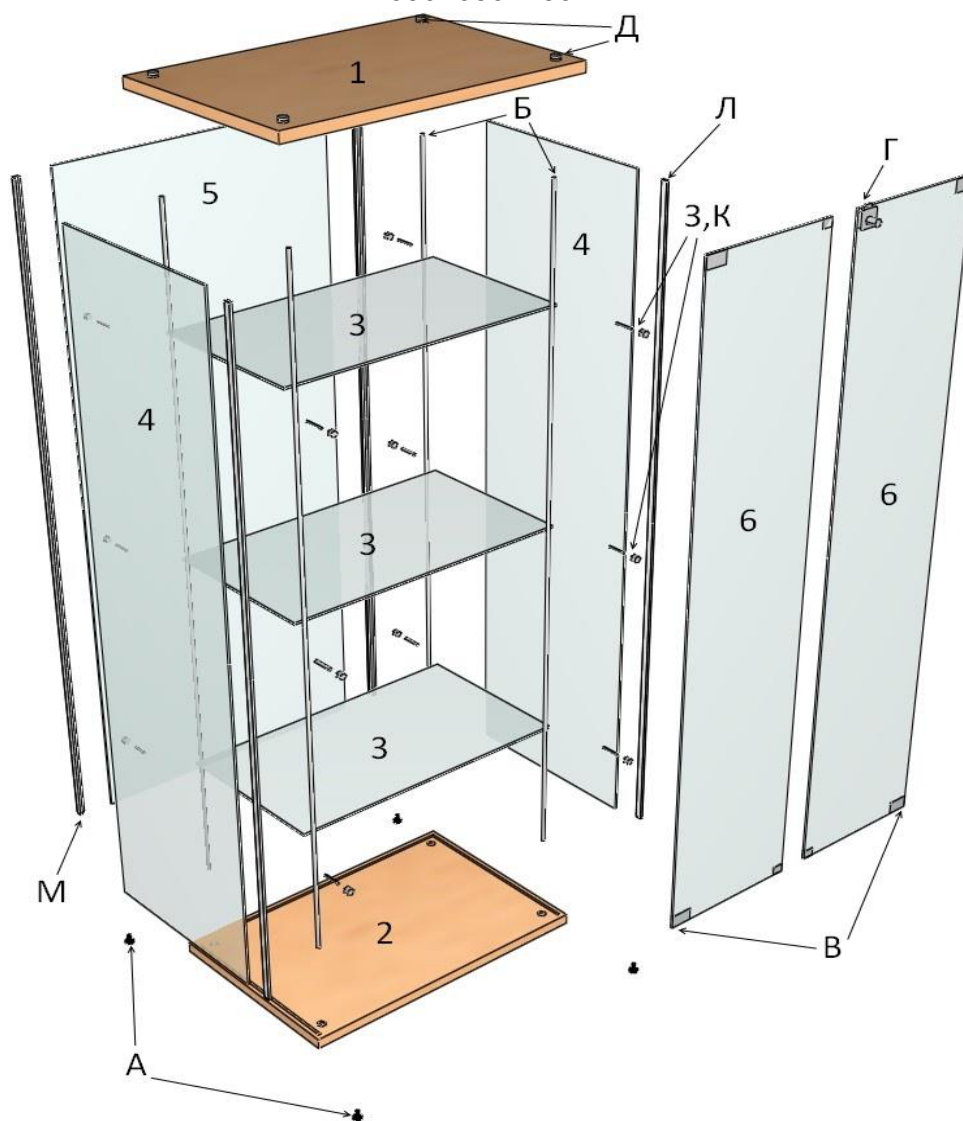

**БК-700**  
**1630x680x450**

**Детали**

Обозначение	Наименование	Размер, мм	Кол-во	Примечание
1	Верхняя панель	680x450x25	1	
2	Нижняя панель	680x450x25	1	

**Стекло**

3	Полка	640x345x5	3	
4	Боковая стенка	1588x426x5	2	
5	Задняя стенка	1588x646x5	1	
6	Дверь	1566x320x5	2	

**Фурнитура**

Обозначение	Наименование	Характеристика	Кол-во	Примечание
А	Опора регул.	H=10	4	
Б	Шпилька М6	1610 мм	4	
В	Петля д/стекла	комплект на 2 ст.	1	
Г	Замок стекло	комплект на 2 ст.	1	
Д	Гайка Эриксона		8	
Ж	Заглушка	d=5 мм	2	
З	Трубка/полкодержатель силиконовый		12	
И	Шестигранник		1	
К	Эксцентрик "Бочонок" + шток		12	
М	Профиль поликарбонат L-обр.	1568 мм	2	