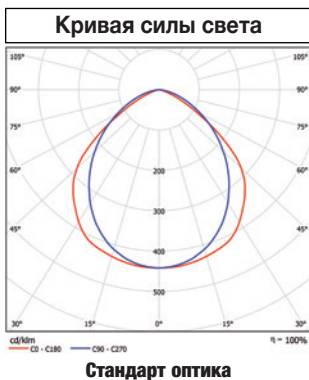

* Эквивалентная мощность для сравнения с люминесцентными лампами

Вт*	• Размеры (мм) •			Вес макс. Кг
	L	B	H	
24, 24S	464	108	98,5	3,2

* Эквивалентная мощность для сравнения с люминесцентными лампами

МОНТАЖ НА СТЕНУ