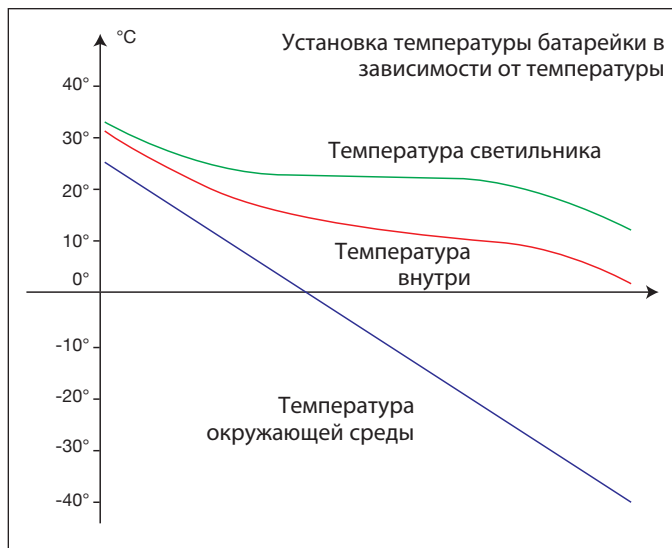

19046 ICE PACK

необходимо заказать отдельно

LG Logica

Вт*	Код	Описание	Версия	Автономия	Батарейка	N° LED	Свет. поток** SE лм	Свет. поток SA лм	Напряжение макс. Вт	Вес кг	Упаковка
24	15030	ACC EM LED 24 LG SE/SA 123ч	SE/SA	1ч/2ч/3ч	NiMh 7.2V 1.2A-ч	32	400/275/200	220	4/4.5	1.4	1

LGFM Logica FM

Вт*	Код	Описание	Версия	Автономия	Батарейка	N° LED	Свет. поток** SE лм	Свет. поток SA лм	Напряжение макс. Вт	Вес кг	Упаковка
24	15031	ACC EM LED 24 LGFM SE/SA 123ч	SE/SA	1ч/2ч/3ч	NiMh 7.2V 1.2A-ч	32	400/275/200	220	4/4.5	1.4	1

LG-AR Granluce Logica Ripara

Вт*	Код	Описание	Версия	Автономия	Батарейка	N° LED	Свет. поток** SE лм	Свет. поток SA лм	Напряжение макс. Вт	Вес кг	Упаковка
24	15032	ACC EM LED 24 LGAR SE 123ч S	SE	1ч/2ч/3ч	NiMh 7.2V 1.7A-ч	32	800/400/270	1600/800/550	1.7	1.5	1

LGFM-AR Granluce FM Ripara

Вт*	Код	Описание	Версия	Автономия	Батарейка	N° LED	Свет. поток** SE лм	Свет. поток SA лм	Напряжение макс. Вт	Вес кг	Упаковка
24	15033	ACC EM LED 24 LGFMAR SE 123ч S	SE	1ч/2ч/3ч	NiMh 7.2V 1.7A-ч	32	800/400/270	1600/800/550	1.7	1.5	1

* Эквивалентная мощность для сравнения с люминесцентными лампами

** Минимальный поток гарантируется в соответствии с EN 60598-2-22