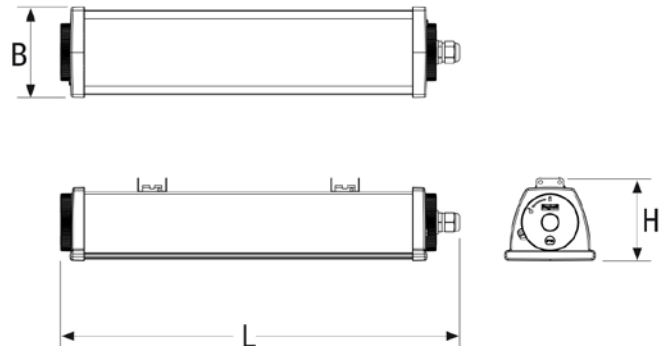

Вт*	• Размеры (мм) •			Вес макс. Кг
	L	B	H	
24, 24S	464	108	98,5	3,2

* Эквивалентная мощность для сравнения с люминесцентными лампами