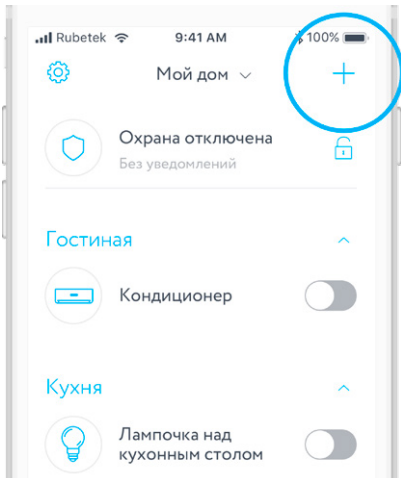

СХЕМА УСТРОЙСТВА

- 1 – Индикаторная лампа
- 2 – Батарейный отсек
- 3 – Защита от вскрытия
- 4 – Переключатель чувствительности сенсора
- 5 – Кнопка «Тест»

ЧУВСТВИТЕЛЬНОСТЬ СЕНСОРА

Переключатель чувствительности сенсора под задней крышкой имеет три положения:

H – Высокая чувствительность

M – Средняя чувствительность

L – Низкая чувствительность

ВАЖНО

- Место установки датчика должно быть в пределах зоны уверенного приема RF сигнала устройством с функцией SmartLink.
- Не забудьте снять транспортировочную защитную плёнку с батарейки.

ДОБАВЛЕНИЕ В ПРИЛОЖЕНИЕ

1. Откройте приложение rubetek и нажмите на кнопку «+» в правом верхнем углу экрана:

2. В списке устройств выберите «Датчик разбития стекла» в разделе «Датчики»:

3. Переведите датчик в режим добавления нажатием кнопки «TEST», расположенной под задней крышкой устройства, и следуйте подсказкам в приложении: