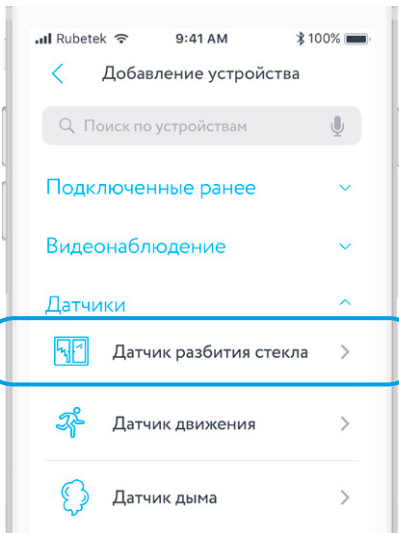

МОБИЛЬНОЕ ПРИЛОЖЕНИЕ

Скачайте и установите приложение rubetek из App Store или Google Play. Можете воспользоваться QR-кодом ниже:

Для работы с приложением создайте учётную запись и подтвердите свой мобильный номер.

СХЕМА УСТРОЙСТВА

- 1 – Индикаторная лампа
- 2 – Батарейный отсек
- 3 – Защита от вскрытия
- 4 – Переключатель чувствительности сенсора
- 5 – Кнопка «Тест»

ЧУВСТВИТЕЛЬНОСТЬ СЕНСОРА

Переключатель чувствительности сенсора под задней крышкой имеет три положения:

H – Высокая чувствительность

M – Средняя чувствительность

L – Низкая чувствительность

ВАЖНО

- Место установки датчика должно быть в пределах зоны уверенного приема RF сигнала устройством с функцией SmartLink.
- Не забудьте снять транспортировочную защитную плёнку с батарейки.

ДОБАВЛЕНИЕ В ПРИЛОЖЕНИЕ

1. Откройте приложение rubetek и нажмите на кнопку «+» в правом верхнем углу экрана:

2. В списке устройств выберите «Датчик разбития стекла» в разделе «Датчики»:

3. Переведите датчик в режим добавления нажатием кнопки «TEST», расположенной под задней крышкой устройства, и следуйте подсказкам в приложении: