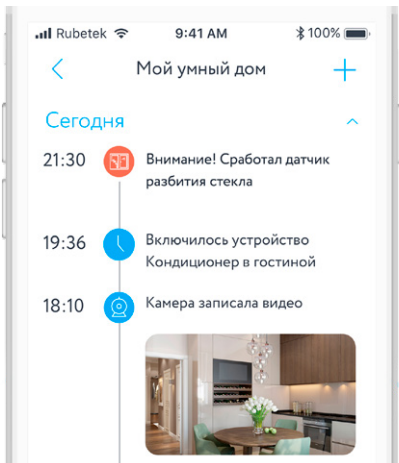

ДОБАВЛЕНИЕ В ПРИЛОЖЕНИЕ

1. Откройте приложение rubetek и нажмите на кнопку «+» в правом верхнем углу экрана:

2. В списке устройств выберите «Датчик разбития стекла» в разделе «Датчики»:

3. Переведите датчик в режим добавления нажатием кнопки «TEST», расположенной под задней крышкой устройства, и следуйте подсказкам в приложении:

ПОДКЛЮЧЕНИЕ К КАМЕРЕ

Перейдите на вкладку «Камеры» и зайдите в камеру, к которой хотите подключить датчик.

Настройки камеры → Датчики → Нажмите «+» в верхнем правом углу и следуйте подсказкам в приложении:

ЖУРНАЛ СОБЫТИЙ

Во вкладке «События» отображается хронология срабатывания датчика. Вкладка располагается в нижнем меню приложения:

УВЕДОМЛЕНИЯ

Sms- и push-уведомления поступают на телефон при срабатывании датчика. Вы можете добавить несколько номеров, на которые будут поступать уведомления: