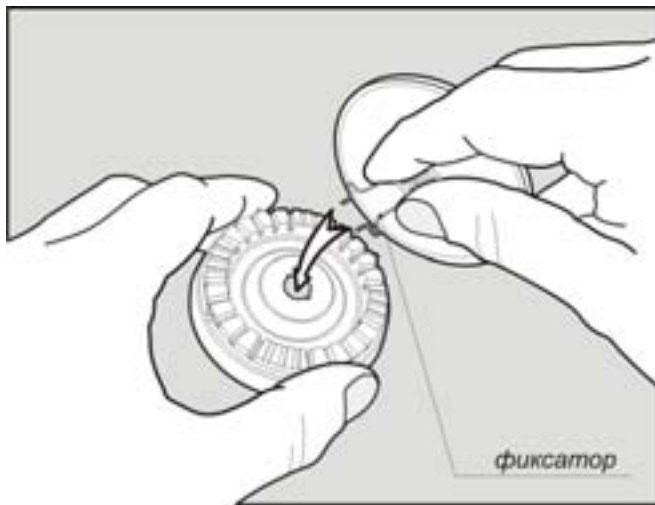

## 6 ПОДГОТОВКА К РАБОТЕ

- Плита отрегулирована для работы на сжиженном газе и должна подключаться к баллону посредством гибкого шланга и регулятора давления. Баллон 1-5-2-В ГОСТ 15860-84. Регулятор давления РДСГ2-1,2 ГОСТ 21805-94.
- Регулятор давления и баллон в комплект поставки не входят и приобретаются через торговую сеть.
- Перед подключением соберите плиту, установив на неё горелку и решётку.
- **ВНИМАНИЕ!** СБОРКУ ГОРЕЛКИ НЕОБХОДИМО ПРОИЗВОДИТЬ В СЛЕДУЮЩЕЙ ПОСЛЕДОВАТЕЛЬНОСТИ:
  - установить на плите смеситель;
  - установить фиксатор на крышку горелки (рис. 2);
  - сжав фиксатор, установить крышку горелки на смеситель (рис. 2);
  - перевернуть плиту и убедиться, что крышка горелки закреплена.
- **ВАЖНО!** ДЛЯ УСТАНОВКИ РЕШЁТКИ ТРЕБУЕТСЯ:
  - с небольшим усилием сжать решётку у основания,
  - вставить решётку в отверстия корпуса, сориентировав её короткими штырями вперёд.
- **ВНИМАНИЕ!** ВО ИЗБЕЖАНИЕ ОПРОКИДЫВАНИЯ ПОСУДЫ ПРОВЕРЬТЕ ГОРИЗОНТАЛЬНОСТЬ УСТАНОВКИ РЕШЁТКИ ПЛИТЫ.