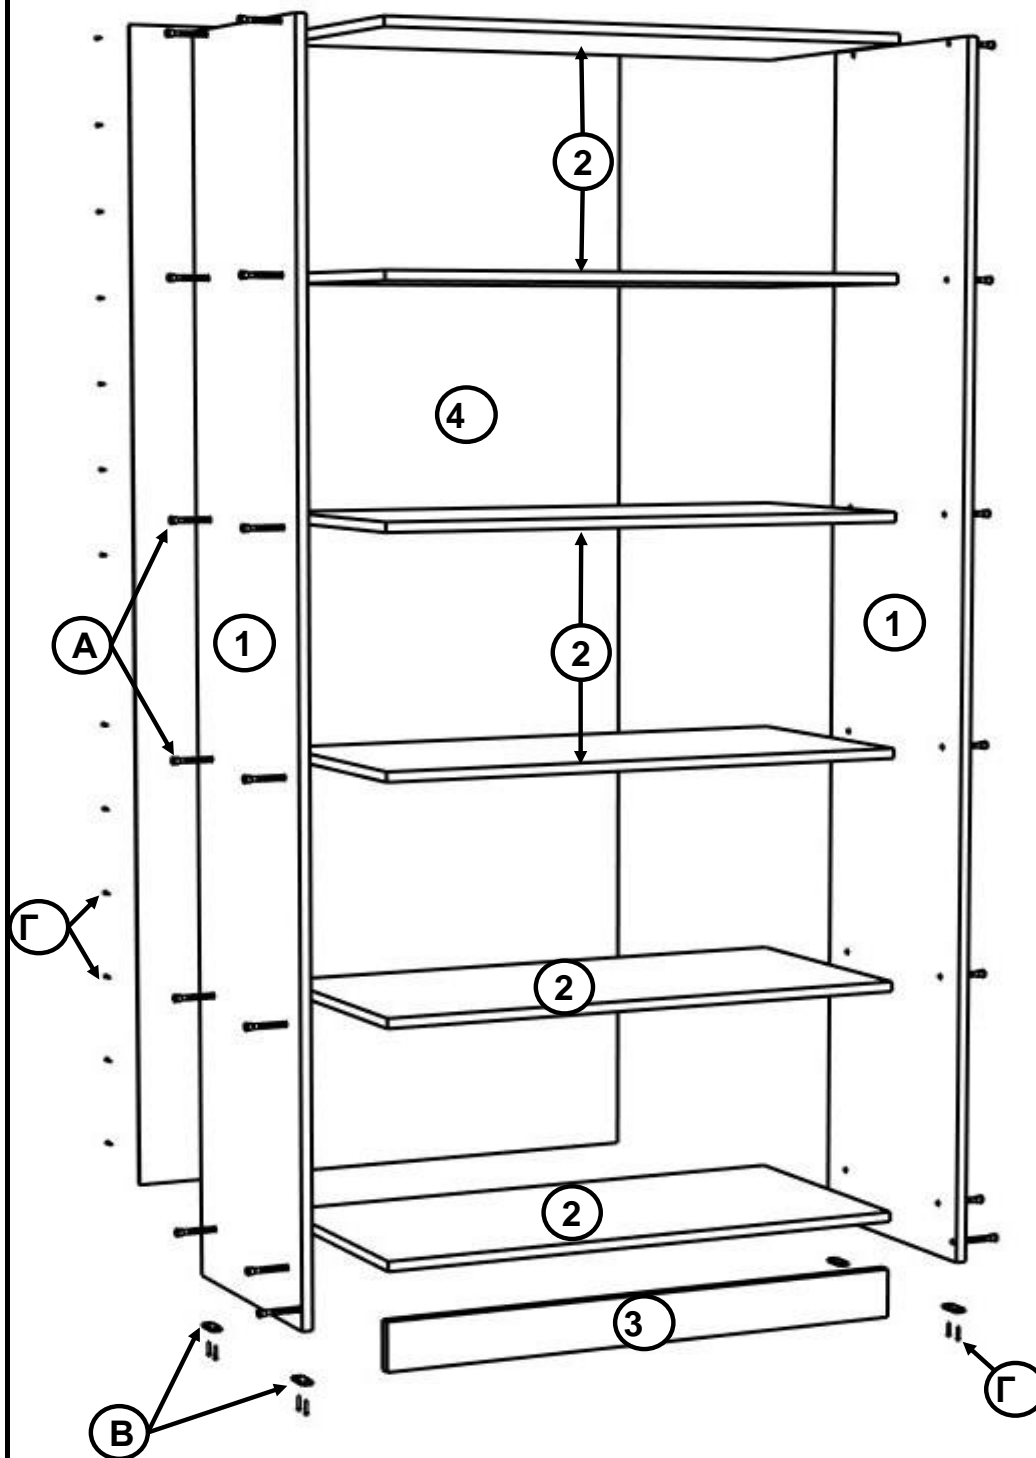

Стеллажи серии "СТАРК" высотой 2000мм.

СТ-20-40-20, СТ-20-60-20, СТ-20-85-20

СТ-20-40-30, СТ-20-60-30, СТ-20-85-30

СТ-20-40-40, СТ-20-60-40, СТ-20-85-40

Детали

№	Наименование	Кол-во	Примечание
1	Боковая стенка	2	Размер детали зависит от изделия
2	Горизонт	6	Размер детали зависит от изделия
3	Цоколь	1	Размер детали зависит от изделия
4	Задняя стенка ДВП	1	Размер детали зависит от изделия

Фурнитура

№	Наименование	Кол-во	Примечание
А	Евровинт 7x50	26	
Б	Заглушка	26	
В	Подпятник	4	
Г	Гвоздь 2x20	55	
Д	Ключ-шестигранник	1	