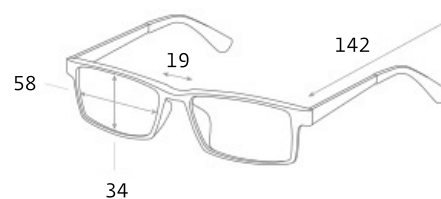

# ВОДИТЕЛЬСКИЕ ОЧКИ SPG «НЕПОГОДА | НОЧЬ», артикул: AD071

ПРИМЕНЕНИЕ

артикул: AD071

категория: luxury

цвет:

 черный

 серебро

ПОДРОБНАЯ ИНФОРМАЦИЯ О МОДЕЛИ:

Форма: unisex

Ширина: средние

Габариты, мм:

Тип оправы: полнооправная

Геометрия: прямоугольная

Наносники: регулируемые

Материал оправы: монель + ацетат

**монель:** Сплав никеля и меди. Обладает коррозионной стойкостью и высокой прочностью.

**ацетат:** Мягкий, приятный на ощупь пластик. Гипоаллергенный.

Материал линз: пластик поликарбонат

Вес: 17 гр.