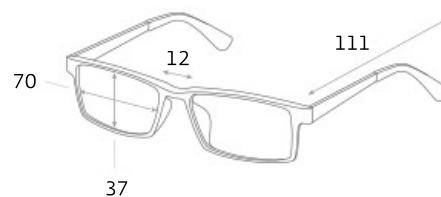

ВОДИТЕЛЬСКИЕ ОЧКИ SPG «НЕПОГОДА | НОЧЬ», артикул: AD062

ПРИМЕНЕНИЕ

артикул: AD062

категория: luxury

цвет:

черный

ПОДРОБНАЯ ИНФОРМАЦИЯ О МОДЕЛИ:

Форма: unisex

Ширина: средние

Габариты, мм:

Тип оправы: безоправная

Геометрия: не определена

Наносники: регулируемые

Материал оправы: нержавеющая сталь

нержавеющая сталь: Оправы из нержавеющей стали устойчивы к коррозии и надежны.

Материал линз: пластик поликарбонат

Вес: 25 гр.